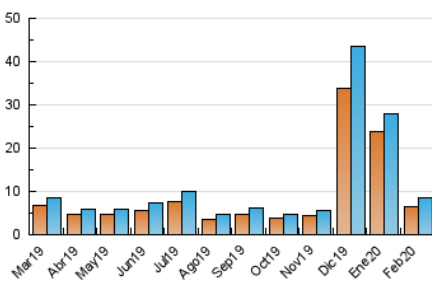

4.3 Per mesos

N. únics / Visites (x 1000)