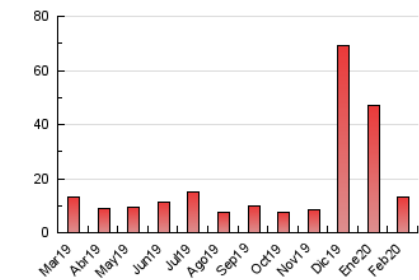

Pàgines (x 1000)