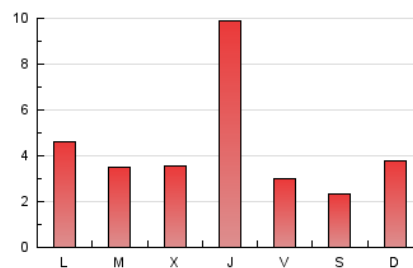

Pàgines (x 100)