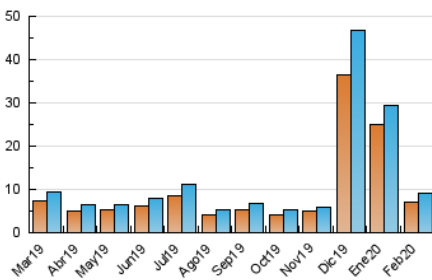

4.3 Per mesos

N. únics / Visites (x 1000)