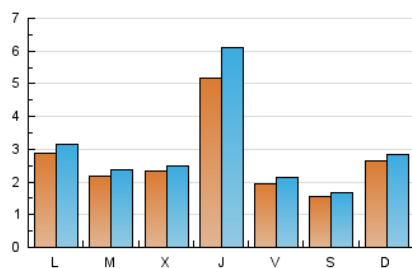

4. Gràfiques (Nacional)

4.1 Per dia de la setmana (promig)

N. únics / Visites (x 100)