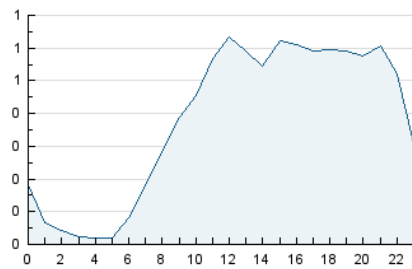

2. Seccions (Nacional i Internacional)

	PÀGINES	%
HOME	1.274	9.61 %
RESTA	11.987	90.39 %

3. Per dia del mes (Nacional i Internacional)

Dia	N. únics	Visites	Pàgines	Dia	N. únics	Visites	Pàgines	Dia	N. únics	Visites	Pàgines
1	164	173	228	11	250	275	407	21	175	182	275
2	199	220	299	12	196	221	343	22	274	294	379
3	222	260	424	13	193	209	276	23	289	303	368
4	172	184	254	14	156	175	224	24	388	414	560
5	189	207	341	15	111	118	170	25	218	239	329
6	1.551	1.880	3.237	16	380	407	579	26	196	211	279
7	362	411	579	17	384	420	582	27	198	211	294
8	198	230	350	18	367	397	571	28	148	161	204
9	241	250	315	19	399	417	526	29	87	93	124
10	234	251	372	20	266	286	372				

4. Gràfiques (Nacional i Internacional)

4.1 Per dia de la setmana (promig)

N. únics / Visites (x 100)

Pàgines (x 100)

4.2 Per franja horària (promig)

Visites (x 1000)

Pàgines (x 1000)

4.3 Per mesos