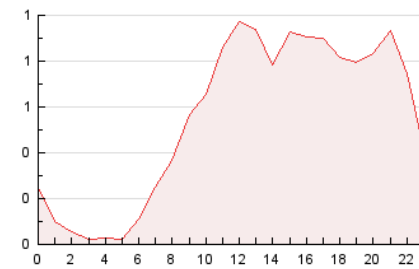

2. Seccions (Nacional i Internacional)

	PÀGINES	%
HOME	1.274	9.61 %
RESTA	11.987	90.39 %

3. Per dia del mes (Nacional i Internacional)

Dia	N. únics	Visites	Pàgines	Dia	N. únics	Visites	Pàgines	Dia	N. únics	Visites	Pàgines
1	164	173	228	11	250	275	407	21	175	182	275
2	199	220	299	12	196	221	343	22	274	294	379
3	222	260	424	13	193	209	276	23	289	303	368
4	172	184	254	14	156	175	224	24	388	414	560
5	189	207	341	15	111	118	170	25	218	239	329
6	1.551	1.880	3.237	16	380	407	579	26	196	211	279
7	362	411	579	17	384	420	582	27	198	211	294
8	198	230	350	18	367	397	571	28	148	161	204
9	241	250	315	19	399	417	526	29	87	93	124
10	234	251	372	20	266	286	372				

4. Gràfiques (Nacional i Internacional)

4.1 Per dia de la setmana (promig)

N. únics / Visites (x 100)

Pàgines (x 100)

4.2 Per franja horària (promig)

Visites (x 1000)

Pàgines (x 1000)

4.3 Per mesos