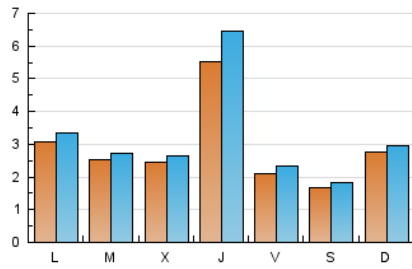

4. Gràfiques (Nacional i Internacional)

4.1 Per dia de la setmana (promig)

N. únics / Visites (x 100)