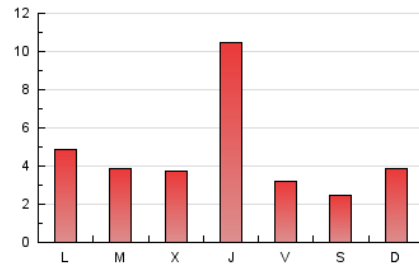

Pàgines (x 100)