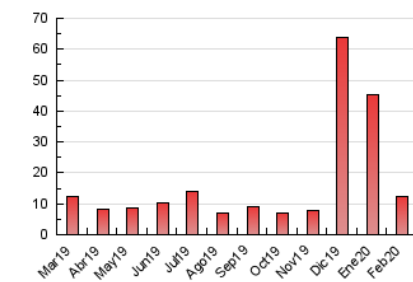

Pàgines (x 1000)