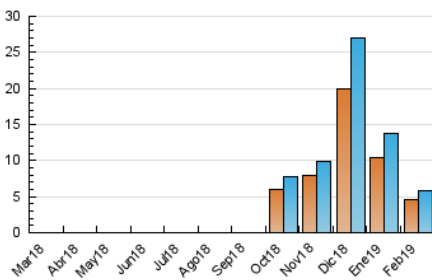

4.3 Per mesos

N. únics / Visites (x 1000)