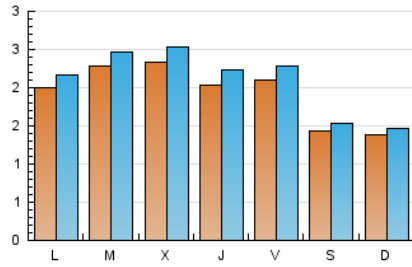

4. Gràfiques (Nacional)

4.1 Per dia de la setmana (promig)

N. únics / Visites (x 100)