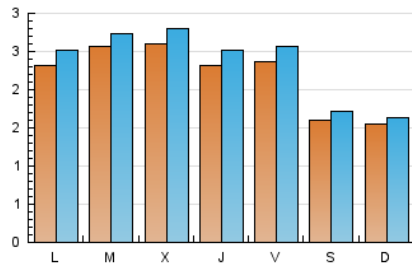

4. Gràfiques (Nacional i Internacional)

4.1 Per dia de la setmana (promig)

N. únics / Visites (x 100)