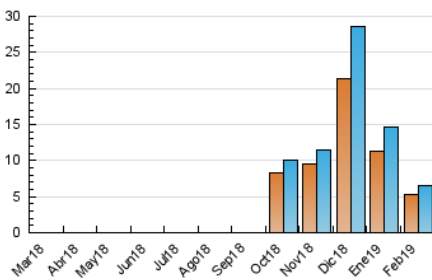

4.3 Per mesos

N. únics / Visites (x 1000)