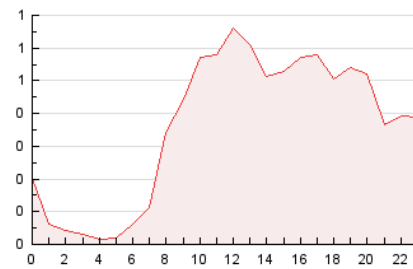

2. Seccions (Nacional)

	PÀGINES	%
HOME	1.408	16.25 %
RESTA	7.254	83.75 %

3. Per dia del mes (Nacional)

Dia	N. únics	Visites	Pàgines	Dia	N. únics	Visites	Pàgines	Dia	N. únics	Visites	Pàgines
1	152	172	274	11	184	197	324	21	133	140	197
2	138	152	203	12	265	292	388	22	178	197	287
3	140	151	218	13	307	342	467	23	135	143	192
4	190	215	313	14	280	314	499	24	151	160	227
5	274	293	388	15	333	356	536	25	227	243	381
6	197	210	291	16	172	187	270	26	198	211	347
7	191	214	366	17	140	148	210	27	223	241	316
8	178	189	294	18	198	214	345	28	207	223	357
9	130	135	178	19	175	187	319				
10	121	128	162	20	205	218	313				

4. Gràfiques (Nacional)

4.1 Per dia de la setmana (promig)

N. únics / Visites (x 100)

Pàgines (x 100)

4.2 Per franja horària (promig)

Visites (x 1000)

Pàgines (x 1000)

4.3 Per mesos