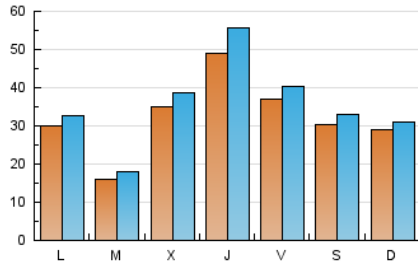

4. Gràfiques (Nacional i Internacional)

4.1 Per dia de la setmana (promig)

N. únics / Visites (x 100)