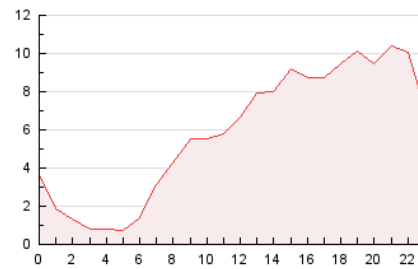

2. Seccions (Nacional i Internacional)

	PÀGINES	%
HOME	3.573	2.54 %
RESTA	137.206	97.46 %

3. Per dia del mes (Nacional i Internacional)

Dia	N. únics	Visites	Pàgines	Dia	N. únics	Visites	Pàgines	Dia	N. únics	Visites	Pàgines
1	38	38	63	11	5.056	5.429	6.694	21	4.368	4.463	4.853
2	35	38	51	12	3.627	3.833	4.471	22	4.633	4.695	4.985
3	35	38	50	13	3.973	4.172	5.003	23	5.154	5.453	6.628
4	4.185	4.778	7.545	14	2.417	2.581	3.151	24	382	441	770
5	12.203	14.393	21.365	15	4.072	4.281	5.048	25	567	668	976
6	7.752	8.876	12.062	16	5.741	6.335	9.007	26	224	246	384
7	5.179	6.022	8.795	17	4.250	4.792	5.863	27	137	145	199
8	5.669	6.435	8.978	18	4.203	4.653	5.350	28	130	142	186
9	4.022	4.450	5.536	19	3.507	3.734	4.248	29	107	115	168
10	3.300	3.578	4.448	20	2.896	2.980	3.555	30	102	106	136
								31	107	123	211

4. Gràfiques (Nacional i Internacional)

4.1 Per dia de la setmana (promig)

N. únics / Visites (x 100)

Pàgines (x 100)

4.2 Per franja horària (promig)

Visites (x 1000)

Pàgines (x 1000)

4.3 Per mesos