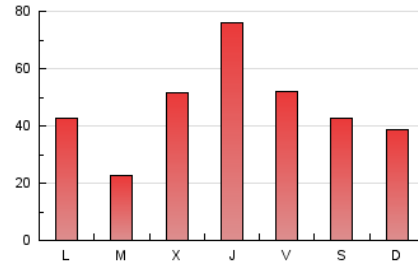

Pàgines (x 100)