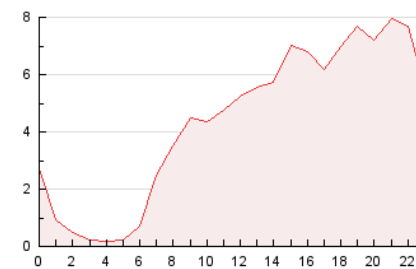

2. Seccions (Nacional)

	PÀGINES	%
HOME	3.242	3.10 %
RESTA	101.483	96.90 %

3. Per dia del mes (Nacional)

Dia	N. únics	Visites	Pàgines	Dia	N. únics	Visites	Pàgines	Dia	N. únics	Visites	Pàgines
1	31	31	56	11	3.643	3.918	4.882	21	3.357	3.418	3.704
2	34	37	50	12	1.877	2.028	2.421	22	2.999	3.034	3.277
3	28	29	41	13	2.580	2.730	3.293	23	3.993	4.261	5.103
4	3.391	3.814	6.109	14	1.520	1.640	2.011	24	311	353	566
5	9.297	10.907	16.587	15	2.416	2.560	3.040	25	446	514	740
6	5.942	6.711	9.290	16	4.320	4.808	6.824	26	189	205	322
7	4.019	4.619	6.878	17	3.293	3.776	4.633	27	117	125	176
8	3.839	4.405	6.480	18	3.412	3.832	4.443	28	122	132	161
9	2.514	2.833	3.587	19	2.816	3.000	3.417	29	93	97	135
10	2.374	2.585	3.264	20	2.398	2.451	2.938	30	83	86	111
								31	88	102	186

4. Gràfiques (Nacional)

4.1 Per dia de la setmana (promig)

N. únics / Visites (x 100)

Pàgines (x 100)

4.2 Per franja horària (promig)

Visites__ (x 1000)

Pàgines (x 1000)

4.3 Per mesos