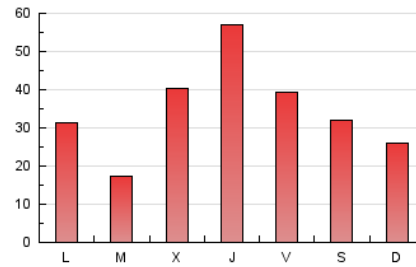

Pàgines (x 100)