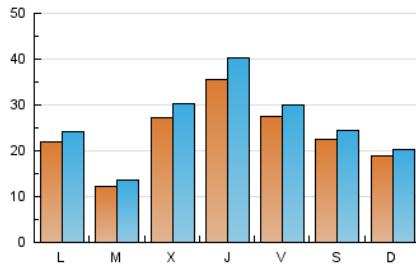

4. Gràfiques (Nacional)

4.1 Per dia de la setmana (promig)

N. únics / Visites (x 100)