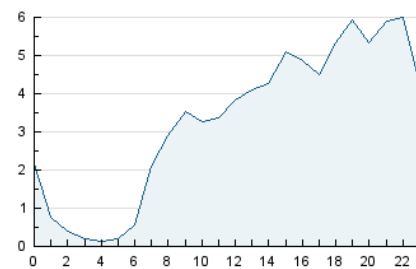

2. Seccions (Nacional)

	PÀGINES	%
HOME	3.242	3.10 %
RESTA	101.483	96.90 %

3. Per dia del mes (Nacional)

Dia	N. únics	Visites	Pàgines	Dia	N. únics	Visites	Pàgines	Dia	N. únics	Visites	Pàgines
1	31	31	56	11	3.643	3.918	4.882	21	3.357	3.418	3.704
2	34	37	50	12	1.877	2.028	2.421	22	2.999	3.034	3.277
3	28	29	41	13	2.580	2.730	3.293	23	3.993	4.261	5.103
4	3.391	3.814	6.109	14	1.520	1.640	2.011	24	311	353	566
5	9.297	10.907	16.587	15	2.416	2.560	3.040	25	446	514	740
6	5.942	6.711	9.290	16	4.320	4.808	6.824	26	189	205	322
7	4.019	4.619	6.878	17	3.293	3.776	4.633	27	117	125	176
8	3.839	4.405	6.480	18	3.412	3.832	4.443	28	122	132	161
9	2.514	2.833	3.587	19	2.816	3.000	3.417	29	93	97	135
10	2.374	2.585	3.264	20	2.398	2.451	2.938	30	83	86	111
								31	88	102	186

4. Gràfiques (Nacional)

4.1 Per dia de la setmana (promig)

N. únics / Visites (x 100)

Pàgines (x 100)

4.2 Per franja horària (promig)

Visites__ (x 1000)

Pàgines (x 1000)

4.3 Per mesos