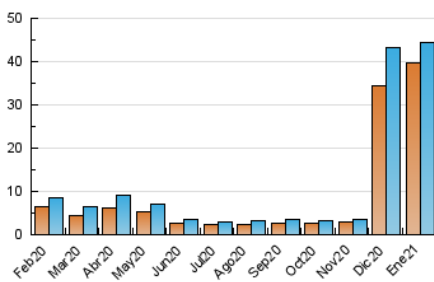

4.3 Per mesos

N. únics / Visites (x 1000)