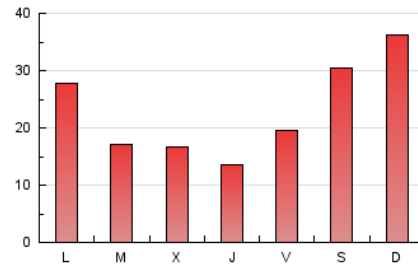

Pàgines (x 100)