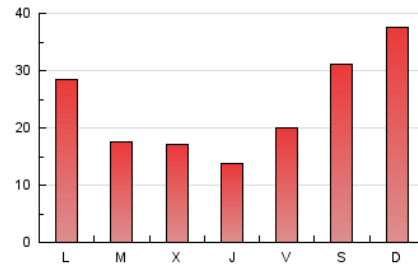

Pàgines (x 100)