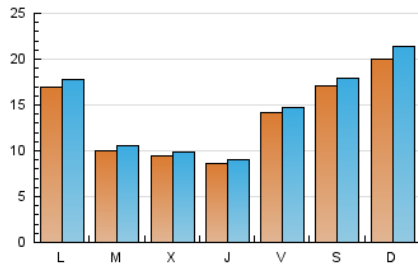

4. Gràfiques (Nacional i Internacional)

4.1 Per dia de la setmana (promig)

N. únics / Visites (x 100)