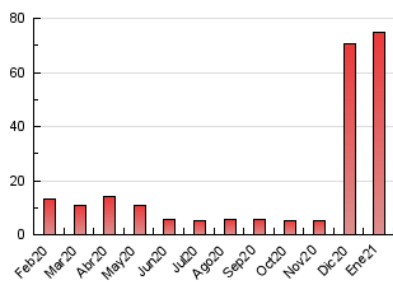

Pàgines (x 1000)