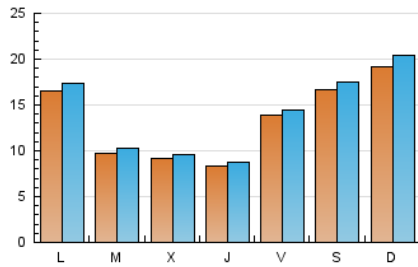

4. Gràfiques (Nacional)

4.1 Per dia de la setmana (promig)

N. únics / Visites (x 100)