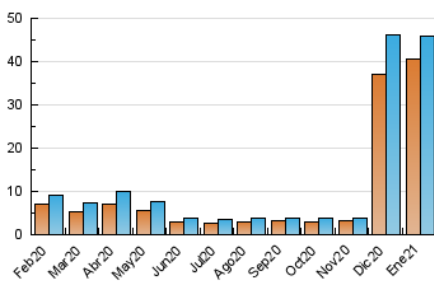

4.3 Per mesos

N. únics / Visites (x 1000)