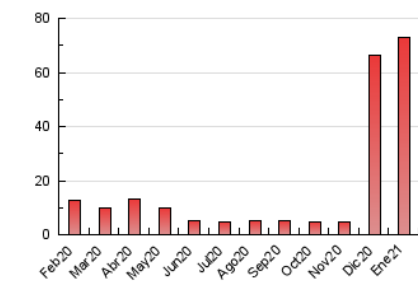

Pàgines (x 1000)