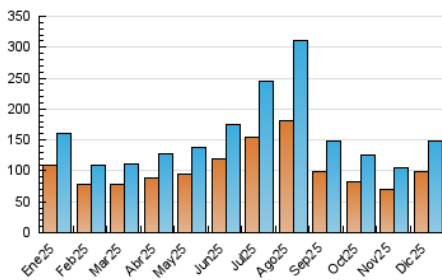

2. Secciones (Nacional)

	PAGINAS	%
HOME	9.801	2.88 %
RESTO	331.019	97.12 %

3. Por día del mes (Nacional)

Día	N. únicos	Visitas	Páginas	Día	N. únicos	Visitas	Páginas	Día	N. únicos	Visitas	Páginas
1	2.963	3.265	6.956	11	2.721	3.084	7.206	21	5.517	6.262	14.127
2	2.951	3.398	8.266	12	3.167	3.659	9.060	22	3.390	3.777	8.230
3	3.121	3.554	8.589	13	5.128	6.119	14.682	23	3.156	3.588	7.547
4	3.735	4.232	10.539	14	4.839	5.594	12.654	24	2.511	2.841	5.682
5	5.244	6.061	15.567	15	2.384	2.677	5.570	25	5.154	5.977	12.227
6	8.277	9.812	23.580	16	2.139	2.400	5.465	26	7.005	7.905	17.431
7	9.047	10.587	24.964	17	2.131	2.427	5.607	27	6.903	8.254	18.772
8	5.922	6.745	14.635	18	2.348	2.663	5.767	28	7.182	8.449	19.427
9	2.681	3.067	6.361	19	3.001	3.435	8.011	29	4.133	4.739	9.887
10	2.213	2.481	5.267	20	4.903	5.773	14.096	30	3.674	4.158	8.667
								31	2.686	2.918	5.981

4. Gráficas (Nacional)

4.1 Por día de la semana (promedio)

N. únicos / Visitas (x 100)

Páginas (x 100)

4.2 Por franja horaria (promedio)

Visitas_ (x 1000)

Páginas (x 1000)

4.3 Por meses

N. únicos / Visitas (x 1000)

Páginas (x 1000)

5. Observaciones

Este Medio Electrónico de Comunicación ha sido medido por la herramienta Google Analytics de Google (GA4).

6. Definiciones básicas (Para más información ver Normas Técnicas para el Control de los Medios Electrónicos de Comunicación)