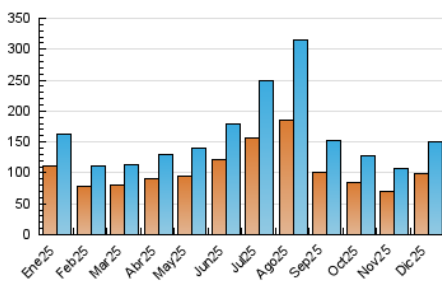

4.3 Por meses

N. únicos / Visitas (x 1000)