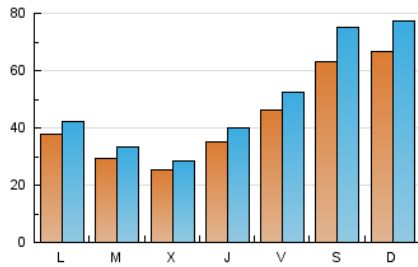

1. Cifras totales y promedios (Nacional)

MES - AÑO	NAVEGADORES UNICOS	VISITAS	PAGINAS
Diciembre - 2025	98.247	149.119	341.275
PROMEDIO DIARIO	4.201	4.836	10.994
PROMEDIO LUNES-VIERNES	3.410	3.872	8.631
PROMEDIO SABADO-DOMINGO	6.475	7.606	17.788
PAGINAS / VISITAS	2,27		
DURACION MEDIA VISITAS	0:03:01		
TIEMPO INTERACCIÓN MEDIO	0:01:27		

2. Secciones (Nacional)

	PAGINAS	%
HOME	9.801	2.88 %
RESTO	331.019	97.12 %

3. Por día del mes (Nacional)

Día	N. únicos	Visitas	Páginas	Día	N. únicos	Visitas	Páginas	Día	N. únicos	Visitas	Páginas
1	2.963	3.265	6.956	11	2.721	3.084	7.206	21	5.517	6.262	14.127
2	2.951	3.398	8.266	12	3.167	3.659	9.060	22	3.390	3.777	8.230
3	3.121	3.554	8.589	13	5.128	6.119	14.682	23	3.156	3.588	7.547
4	3.735	4.232	10.539	14	4.839	5.594	12.654	24	2.511	2.841	5.682
5	5.244	6.061	15.567	15	2.384	2.677	5.570	25	5.154	5.977	12.227
6	8.277	9.812	23.580	16	2.139	2.400	5.465	26	7.005	7.905	17.431
7	9.047	10.587	24.964	17	2.131	2.427	5.607	27	6.903	8.254	18.772
8	5.922	6.745	14.635	18	2.348	2.663	5.767	28	7.182	8.449	19.427
9	2.681	3.067	6.361	19	3.001	3.435	8.011	29	4.133	4.739	9.887
10	2.213	2.481	5.267	20	4.903	5.773	14.096	30	3.674	4.158	8.667
								31	2.686	2.918	5.981

4. Gráficas (Nacional)

4.1 Por día de la semana (promedio)

N. únicos / Visitas (x 100)

Páginas (x 100)

4.2 Por franja horaria (promedio)

Visitas_ (x 1000)

Páginas (x 1000)

4.3 Por meses