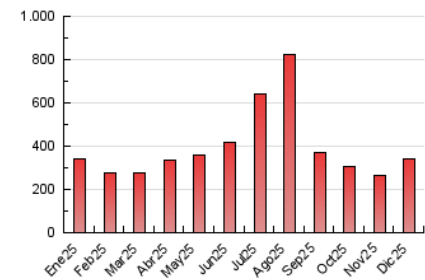

2. Secciones (Nacional)

	PAGINAS	%
HOME	9.801	2.88 %
RESTO	331.019	97.12 %

3. Por día del mes (Nacional)

Día	N. únicos	Visitas	Páginas	Día	N. únicos	Visitas	Páginas	Día	N. únicos	Visitas	Páginas
1	2.963	3.265	6.956	11	2.721	3.084	7.206	21	5.517	6.262	14.127
2	2.951	3.398	8.266	12	3.167	3.659	9.060	22	3.390	3.777	8.230
3	3.121	3.554	8.589	13	5.128	6.119	14.682	23	3.156	3.588	7.547
4	3.735	4.232	10.539	14	4.839	5.594	12.654	24	2.511	2.841	5.682
5	5.244	6.061	15.567	15	2.384	2.677	5.570	25	5.154	5.977	12.227
6	8.277	9.812	23.580	16	2.139	2.400	5.465	26	7.005	7.905	17.431
7	9.047	10.587	24.964	17	2.131	2.427	5.607	27	6.903	8.254	18.772
8	5.922	6.745	14.635	18	2.348	2.663	5.767	28	7.182	8.449	19.427
9	2.681	3.067	6.361	19	3.001	3.435	8.011	29	4.133	4.739	9.887
10	2.213	2.481	5.267	20	4.903	5.773	14.096	30	3.674	4.158	8.667
								31	2.686	2.918	5.981

4. Gráficas (Nacional)

4.1 Por día de la semana (promedio)

N. únicos / Visitas (x 100)

Páginas (x 100)

4.2 Por franja horaria (promedio)

Visitas_ (x 1000)

Páginas (x 1000)

4.3 Por meses

N. únicos / Visitas (x 1000)

Páginas (x 1000)

5. Observaciones

Este Medio Electrónico de Comunicación ha sido medido por la herramienta Google Analytics de Google (GA4).

6. Definiciones básicas (Para más información ver Normas Técnicas para el Control de los Medios Electrónicos de Comunicación)