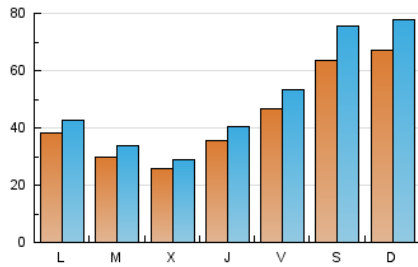

1. Cifras totales y promedios (Nacional e Internacional)

MES - AÑO	NAVEGADORES UNICOS	VISITAS	PAGINAS
Diciembre - 2025	99.295	151.028	344.503
PROMEDIO DIARIO	4.247	4.887	11.113
PROMEDIO LUNES-VIERNES	3.453	3.921	8.741
PROMEDIO SABADO-DOMINGO	6.529	7.667	17.936
PAGINAS / VISITAS	2,27		
DURACION MEDIA VISITAS	0:03:00		
TIEMPO INTERACCIÓN MEDIO	0:01:27		

2. Secciones (Nacional e Internacional)

	PAGINAS	%
HOME	9.907	2.88 %
RESTO	334.611	97.12 %

3. Por día del mes (Nacional e Internacional)

Día	N. únicos	Visitas	Páginas	Día	N. únicos	Visitas	Páginas	Día	N. únicos	Visitas	Páginas
1	3.000	3.289	7.001	11	2.753	3.094	7.282	21	5.572	6.348	14.233
2	2.992	3.459	8.388	12	3.211	3.717	9.191	22	3.441	3.825	8.362
3	3.152	3.585	8.658	13	5.175	6.155	14.807	23	3.198	3.648	7.650
4	3.776	4.277	10.609	14	4.883	5.632	12.767	24	2.543	2.883	5.732
5	5.286	6.112	15.696	15	2.421	2.720	5.623	25	5.221	6.057	12.336
6	8.335	9.870	23.731	16	2.170	2.435	5.521	26	7.068	8.001	17.544
7	9.092	10.632	25.131	17	2.156	2.455	5.707	27	6.962	8.329	18.949
8	5.979	6.802	15.188	18	2.387	2.707	5.831	28	7.249	8.529	19.585
9	2.711	3.102	6.412	19	3.036	3.471	8.101	29	4.196	4.805	10.009
10	2.248	2.522	5.339	20	4.961	5.837	14.282	30	3.732	4.224	8.794
								31	2.737	2.986	6.059

4. Gráficas (Nacional e Internacional)

4.1 Por día de la semana (promedio)

N. únicos / Visitas (x 100)

Páginas (x 100)

4.2 Por franja horaria (promedio)

Visitas_ (x 1000)

Páginas (x 1000)

4.3 Por meses