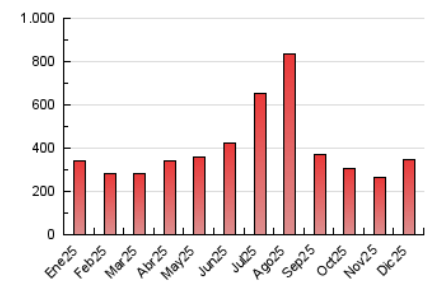

Páginas (x 1000)