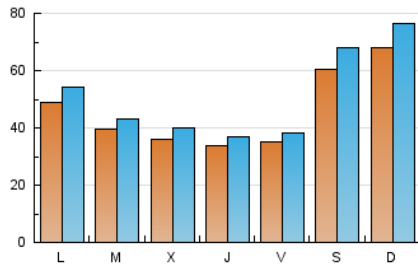

1. Cifras totales y promedios (Nacional)

MES - AÑO	NAVEGADORES UNICOS	VISITAS	PAGINAS
Diciembre - 2021	114.640	154.238	324.804
PROMEDIO DIARIO	4.499	4.975	10.478
PROMEDIO LUNES-VIERNES	3.823	4.195	8.621
PROMEDIO SABADO-DOMINGO	6.442	7.220	15.816
PAGINAS / VISITAS	2,11		
DURACION MEDIA VISITAS	0:01:48		
DURACION MEDIA PAGINAS	0:01:38		

2. Secciones (Nacional)

	PAGINAS	%
HOME	6.889	2.12 %
RESTO	317.915	97.88 %

3. Por día del mes (Nacional)

Día	N. únicos	Visitas	Páginas	Día	N. únicos	Visitas	Páginas	Día	N. únicos	Visitas	Páginas
1	3.757	4.073	9.387	11	6.637	7.429	16.401	21	2.028	2.185	4.065
2	4.338	4.731	11.120	12	5.783	6.456	13.637	22	2.005	2.155	4.042
3	5.503	6.068	14.461	13	2.752	2.969	5.532	23	2.442	2.664	5.039
4	8.379	9.395	21.781	14	2.631	2.857	5.755	24	2.136	2.294	4.036
5	11.161	12.642	29.958	15	2.472	2.675	5.390	25	4.653	5.230	9.996
6	9.855	11.087	24.851	16	2.556	2.771	5.541	26	5.677	6.306	13.380
7	6.598	7.305	15.419	17	2.898	3.156	6.660	27	4.506	4.931	9.466
8	5.706	6.463	13.712	18	4.587	5.117	11.014	28	4.506	4.974	9.760
9	3.550	3.832	7.865	19	4.661	5.188	10.360	29	4.163	4.557	8.218
10	4.282	4.608	9.891	20	2.427	2.637	4.553	30	4.072	4.503	8.365
								31	2.740	2.980	5.149

4. Gráficas (Nacional)

4.1 Por día de la semana (promedio)

N. únicos / Visitas (x 100)

Páginas (x 100)

4.2 Por franja horaria (promedio)

Visitas (x 1000)

Páginas (x 1000)

4.3 Por meses