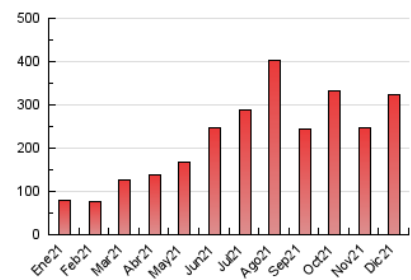

Páginas (x 1000)