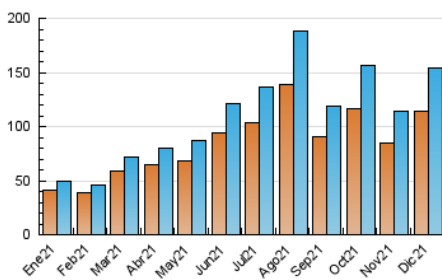

4.3 Por meses

N. únicos / Visitas (x 1000)