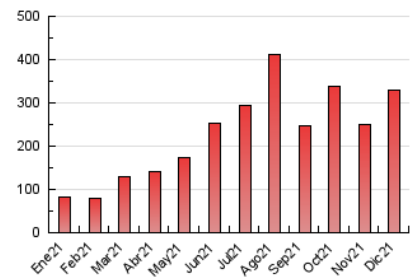

Páginas (x 1000)