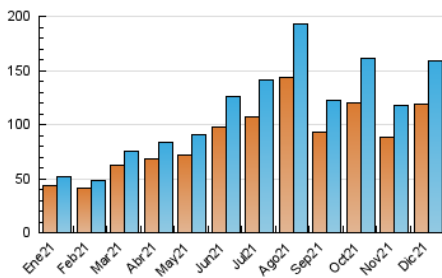

4.3 Por meses

N. únicos / Visitas (x 1000)