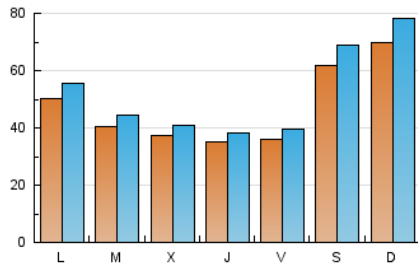

1. Cifras totales y promedios (Nacional e Internacional)

MES - AÑO	NAVEGADORES UNICOS	VISITAS	PAGINAS
Diciembre - 2021	118.312	158.363	330.071
PROMEDIO DIARIO	4.625	5.108	10.647
PROMEDIO LUNES-VIERNES	3.949	4.328	8.790
PROMEDIO SABADO-DOMINGO	6.568	7.353	15.987
PAGINAS / VISITAS	2,08		
DURACION MEDIA VISITAS	0:01:47		
DURACION MEDIA PAGINAS	0:01:38		

2. Secciones (Nacional e Internacional)

	PAGINAS	%
HOME	7.102	2.15 %
RESTO	322.969	97.85 %

3. Por día del mes (Nacional e Internacional)

Día	N. únicos	Visitas	Páginas	Día	N. únicos	Visitas	Páginas	Día	N. únicos	Visitas	Páginas
1	3.925	4.246	9.559	11	6.746	7.546	16.548	21	2.133	2.290	4.206
2	4.485	4.885	11.264	12	5.943	6.626	13.855	22	2.083	2.239	4.174
3	5.645	6.215	14.654	13	2.906	3.126	5.713	23	2.556	2.785	5.209
4	8.477	9.497	21.931	14	2.731	2.959	5.868	24	2.212	2.377	4.161
5	11.366	12.857	30.254	15	2.581	2.789	5.527	25	4.746	5.324	10.126
6	10.028	11.268	25.076	16	2.656	2.877	5.662	26	5.771	6.403	13.508
7	6.748	7.459	15.615	17	3.021	3.291	6.946	27	4.648	5.084	9.669
8	5.789	6.556	13.834	18	4.691	5.231	11.137	28	4.641	5.114	9.951
9	3.673	3.961	7.999	19	4.806	5.343	10.538	29	4.293	4.698	8.401
10	4.409	4.741	10.059	20	2.588	2.806	4.744	30	4.264	4.705	8.626
								31	2.819	3.065	5.257

4. Gráficas (Nacional e Internacional)

4.1 Por día de la semana (promedio)

N. únicos / Visitas (x 100)

Páginas (x 100)

4.2 Por franja horaria (promedio)

Visitas (x 1000)

Páginas (x 1000)

4.3 Por meses