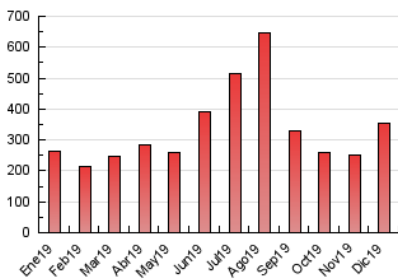

2. Secciones (Nacional)

	PAGINAS	%
HOME	7.226	2.03 %
RESTO	348.449	97.97 %

3. Por día del mes (Nacional)

Día	N. únicos	Visitas	Páginas	Día	N. únicos	Visitas	Páginas	Día	N. únicos	Visitas	Páginas
1	4.662	5.048	10.591	11	3.335	3.554	6.389	21	5.689	6.205	14.594
2	3.397	3.593	7.467	12	3.439	3.682	7.136	22	6.316	6.995	16.131
3	3.694	3.942	7.920	13	3.456	3.682	7.628	23	4.294	4.665	9.105
4	3.916	4.206	8.749	14	4.956	5.445	12.977	24	3.281	3.522	6.671
5	5.161	5.589	13.439	15	5.126	5.651	12.694	25	6.581	7.448	15.224
6	7.978	8.921	21.841	16	3.118	3.302	5.348	26	8.320	9.289	19.933
7	6.875	7.622	17.069	17	3.333	3.540	6.135	27	7.221	7.924	17.698
8	6.008	6.680	15.183	18	3.114	3.303	5.949	28	8.696	9.690	21.717
9	3.506	3.729	7.145	19	3.683	3.933	7.154	29	8.552	9.501	20.742
10	3.613	3.863	6.868	20	3.939	4.239	8.521	30	5.301	5.743	10.657
								31	3.745	4.045	7.000

4. Gráficas (Nacional)

4.1 Por día de la semana (promedio)

N. únicos / Visitas (x 100)

Páginas (x 100)

4.2 Por franja horaria (promedio)

Visitas (x 1000)

Páginas (x 1000)

4.3 Por meses

N. únicos / Visitas (x 1000)

Páginas (x 1000)

5. Observaciones

Este Medio Electrónico de Comunicación ha sido medido por la herramienta Google Analytics de Google

6. Definiciones básicas (Para más información ver Normas Técnicas para el Control de los Medios Electrónicos de Comunicación)

Visita:

Una secuencia ininterrumpida de páginas servidas a un usuario válido. Si dicho usuario no realiza peticiones de páginas en un periodo de tiempo (30 min) la siguiente petición constituirá el inicio de una nueva visita.