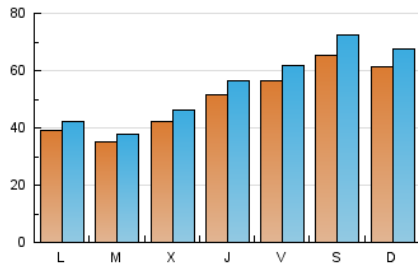

1. Cifras totales y promedios (Nacional)

MES - AÑO	NAVEGADORES UNICOS	VISITAS	PAGINAS
Diciembre - 2019	127.528	168.551	355.675
PROMEDIO DIARIO	4.978	5.437	11.473
PROMEDIO LUNES-VIERNES	4.428	4.805	9.726
PROMEDIO SABADO-DOMINGO	6.320	6.982	15.744
PAGINAS / VISITAS	2,11		
DURACION MEDIA VISITAS	0:01:39		
DURACION MEDIA PAGINAS	0:01:29		

2. Secciones (Nacional)

	PAGINAS	%
HOME	7.226	2.03 %
RESTO	348.449	97.97 %

3. Por día del mes (Nacional)

Día	N. únicos	Visitas	Páginas	Día	N. únicos	Visitas	Páginas	Día	N. únicos	Visitas	Páginas
1	4.662	5.048	10.591	11	3.335	3.554	6.389	21	5.689	6.205	14.594
2	3.397	3.593	7.467	12	3.439	3.682	7.136	22	6.316	6.995	16.131
3	3.694	3.942	7.920	13	3.456	3.682	7.628	23	4.294	4.665	9.105
4	3.916	4.206	8.749	14	4.956	5.445	12.977	24	3.281	3.522	6.671
5	5.161	5.589	13.439	15	5.126	5.651	12.694	25	6.581	7.448	15.224
6	7.978	8.921	21.841	16	3.118	3.302	5.348	26	8.320	9.289	19.933
7	6.875	7.622	17.069	17	3.333	3.540	6.135	27	7.221	7.924	17.698
8	6.008	6.680	15.183	18	3.114	3.303	5.949	28	8.696	9.690	21.717
9	3.506	3.729	7.145	19	3.683	3.933	7.154	29	8.552	9.501	20.742
10	3.613	3.863	6.868	20	3.939	4.239	8.521	30	5.301	5.743	10.657
								31	3.745	4.045	7.000

4. Gráficas (Nacional)

4.1 Por día de la semana (promedio)

N. únicos / Visitas (x 100)

Páginas (x 100)

4.2 Por franja horaria (promedio)

Visitas (x 1000)

Páginas (x 1000)

4.3 Por meses