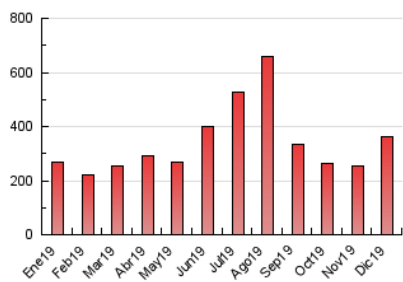

Páginas (x 1000)