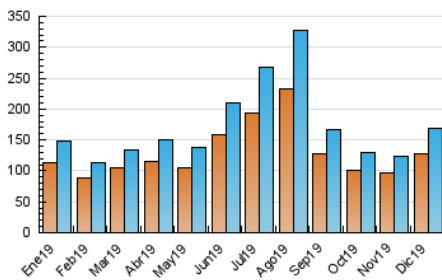

4.3 Por meses

N. únicos / Visitas (x 1000)