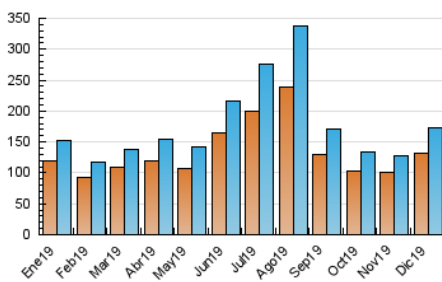

4.3 Por meses

N. únicos / Visitas (x 1000)