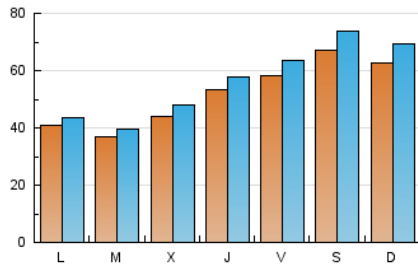

1. Cifras totales y promedios (Nacional e Internacional)

MES - AÑO	NAVEGADORES UNICOS	VISITAS	PAGINAS
Diciembre - 2019	131.887	173.527	363.091
PROMEDIO DIARIO	5.130	5.598	11.713
PROMEDIO LUNES-VIERNES	4.585	4.969	9.966
PROMEDIO SABADO-DOMINGO	6.462	7.135	15.982
PAGINAS / VISITAS	2,09		
DURACION MEDIA VISITAS	0:01:38		
DURACION MEDIA PAGINAS	0:01:30		

2. Secciones (Nacional e Internacional)

	PAGINAS	%
HOME	7.634	2.10 %
RESTO	355.457	97.90 %

3. Por día del mes (Nacional e Internacional)

Día	N. únicos	Visitas	Páginas	Día	N. únicos	Visitas	Páginas	Día	N. únicos	Visitas	Páginas
1	4.780	5.173	10.759	11	3.501	3.726	6.625	21	5.843	6.379	14.877
2	3.532	3.736	7.718	12	3.612	3.860	7.356	22	6.450	7.139	16.362
3	3.847	4.102	8.147	13	3.590	3.821	7.801	23	4.442	4.817	9.325
4	4.053	4.353	8.972	14	5.066	5.560	13.159	24	3.416	3.664	6.852
5	5.339	5.780	13.841	15	5.249	5.781	12.909	25	6.710	7.588	15.486
6	8.112	9.062	22.056	16	3.255	3.444	5.555	26	8.474	9.458	20.187
7	7.014	7.769	17.311	17	3.532	3.744	6.417	27	7.418	8.128	17.990
8	6.178	6.862	15.436	18	3.252	3.445	6.159	28	8.843	9.848	21.950
9	3.661	3.885	7.331	19	3.838	4.091	7.344	29	8.739	9.704	21.072
10	3.788	4.041	7.117	20	4.108	4.418	8.801	30	5.502	5.958	10.963
								31	3.883	4.191	7.213

4. Gráficas (Nacional e Internacional)

4.1 Por día de la semana (promedio)

N. únicos / Visitas (x 100)

Páginas (x 100)

4.2 Por franja horaria (promedio)

Visitas (x 1000)

Páginas (x 1000)

4.3 Por meses