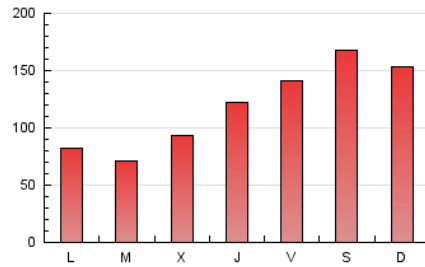

1. Cifras totales y promedios (Nacional e Internacional)

MES - AÑO	NAVEGADORES UNICOS	VISITAS	PAGINAS
Diciembre - 2019	131.887	173.527	363.091
PROMEDIO DIARIO	5.130	5.598	11.713
PROMEDIO LUNES-VIERNES	4.585	4.969	9.966
PROMEDIO SABADO-DOMINGO	6.462	7.135	15.982
PAGINAS / VISITAS	2,09		
DURACION MEDIA VISITAS	0:01:38		
DURACION MEDIA PAGINAS	0:01:30		

2. Secciones (Nacional e Internacional)

	PAGINAS	%
HOME	7.634	2.10 %
RESTO	355.457	97.90 %

3. Por día del mes (Nacional e Internacional)

Día	N. únicos	Visitas	Páginas	Día	N. únicos	Visitas	Páginas	Día	N. únicos	Visitas	Páginas
1	4.780	5.173	10.759	11	3.501	3.726	6.625	21	5.843	6.379	14.877
2	3.532	3.736	7.718	12	3.612	3.860	7.356	22	6.450	7.139	16.362
3	3.847	4.102	8.147	13	3.590	3.821	7.801	23	4.442	4.817	9.325
4	4.053	4.353	8.972	14	5.066	5.560	13.159	24	3.416	3.664	6.852
5	5.339	5.780	13.841	15	5.249	5.781	12.909	25	6.710	7.588	15.486
6	8.112	9.062	22.056	16	3.255	3.444	5.555	26	8.474	9.458	20.187
7	7.014	7.769	17.311	17	3.532	3.744	6.417	27	7.418	8.128	17.990
8	6.178	6.862	15.436	18	3.252	3.445	6.159	28	8.843	9.848	21.950
9	3.661	3.885	7.331	19	3.838	4.091	7.344	29	8.739	9.704	21.072
10	3.788	4.041	7.117	20	4.108	4.418	8.801	30	5.502	5.958	10.963
								31	3.883	4.191	7.213

4. Gráficas (Nacional e Internacional)

4.1 Por día de la semana (promedio)

N. únicos / Visitas (x 100)

Páginas (x 100)

4.2 Por franja horaria (promedio)

Visitas (x 1000)

Páginas (x 1000)

4.3 Por meses