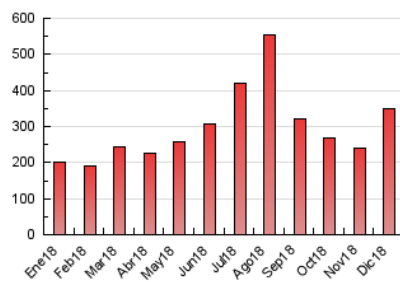

Pàgines (x 1000)