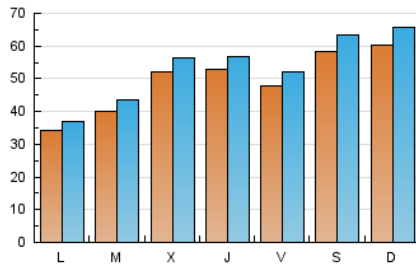

4. Gràfiques (Nacional)

4.1 Per dia de la setmana (promig)

N. únics / Visites (x 100)