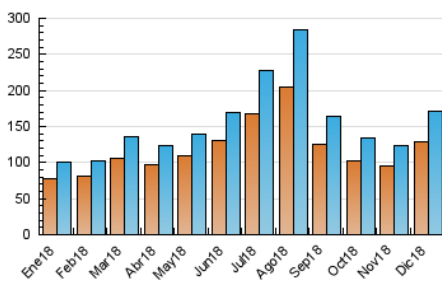

4.3 Per mesos

N. únics / Visites (x 1000)