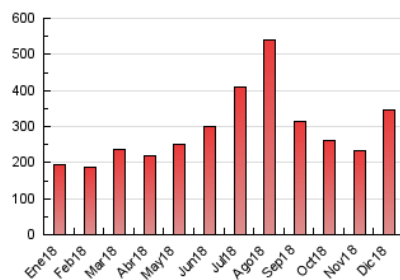

#### 3. Per dia del mes (Nacional)

Dia	N. únics	Visites	Pàgines	Dia	N. únics	Visites	Pàgines	Dia	N. únics	Visites	Pàgines
1	5.211	5.598	11.331	11	2.764	2.973	5.328	21	3.246	3.484	7.726
2	5.599	5.996	11.745	12	3.341	3.632	6.379	22	4.982	5.398	12.293
3	3.696	3.969	8.334	13	3.508	3.768	6.932	23	5.997	6.613	14.349
4	4.830	5.187	9.529	14	3.450	3.723	7.608	24	3.326	3.551	6.162
5	7.705	8.290	16.124	15	5.216	5.640	12.297	25	5.542	6.162	12.944
6	8.702	9.391	21.088	16	5.751	6.273	12.856	26	6.982	7.625	16.280
7	6.655	7.362	15.572	17	3.454	3.699	6.616	27	5.739	6.233	13.414
8	6.968	7.619	17.486	18	2.963	3.163	5.841	28	5.764	6.218	13.182
9	5.528	6.019	13.904	19	2.800	3.026	5.458	29	6.796	7.426	16.946
10	3.195	3.474	6.517	20	3.142	3.370	5.843	30	7.348	8.034	17.954
								31	3.522	3.797	6.590

##### 4.1 Per dia de la setmana (promig)

N. únics / Visites (x 100)

Pàgines (x 100)

##### 4.2 Per franja horària (promig)

Visites (x 1000)

Pàgines (x 1000)

##### 4.3 Per mesos

N. únics / Visites (x 1000)

Pàgines (x 1000)