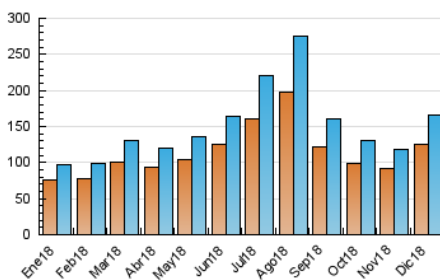

#### 3. Per dia del mes (Nacional)

Dia	N. únics	Visites	Pàgines	Dia	N. únics	Visites	Pàgines	Dia	N. únics	Visites	Pàgines
1	5.211	5.598	11.331	11	2.764	2.973	5.328	21	3.246	3.484	7.726
2	5.599	5.996	11.745	12	3.341	3.632	6.379	22	4.982	5.398	12.293
3	3.696	3.969	8.334	13	3.508	3.768	6.932	23	5.997	6.613	14.349
4	4.830	5.187	9.529	14	3.450	3.723	7.608	24	3.326	3.551	6.162
5	7.705	8.290	16.124	15	5.216	5.640	12.297	25	5.542	6.162	12.944
6	8.702	9.391	21.088	16	5.751	6.273	12.856	26	6.982	7.625	16.280
7	6.655	7.362	15.572	17	3.454	3.699	6.616	27	5.739	6.233	13.414
8	6.968	7.619	17.486	18	2.963	3.163	5.841	28	5.764	6.218	13.182
9	5.528	6.019	13.904	19	2.800	3.026	5.458	29	6.796	7.426	16.946
10	3.195	3.474	6.517	20	3.142	3.370	5.843	30	7.348	8.034	17.954
								31	3.522	3.797	6.590

##### 4.1 Per dia de la setmana (promig)

N. únics / Visites (x 100)

Pàgines (x 100)

##### 4.2 Per franja horària (promig)

Visites (x 1000)

Pàgines (x 1000)

##### 4.3 Per mesos

N. únics / Visites (x 1000)

Pàgines (x 1000)