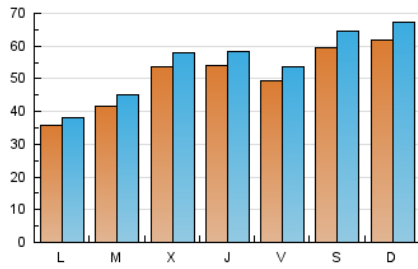

4. Gràfiques (Nacional i Internacional)

4.1 Per dia de la setmana (promig)

N. únics / Visites (x 100)