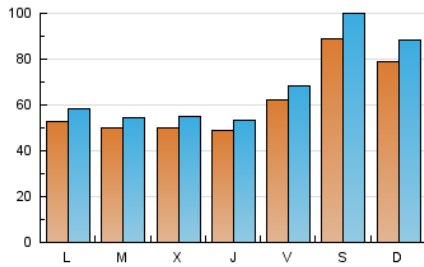

1. Cifras totales y promedios (Nacional)

MES - AÑO	NAVEGADORES UNICOS	VISITAS	PAGINAS
Octubre - 2022	154.853	215.435	478.988
PROMEDIO DIARIO	6.282	6.950	15.451
PROMEDIO LUNES-VIERNES	5.281	5.784	12.813
PROMEDIO SABADO-DOMINGO	8.385	9.397	20.991
PAGINAS / VISITAS	2,22		
DURACION MEDIA VISITAS	0:01:45		
DURACION MEDIA PAGINAS	0:01:25		

2. Secciones (Nacional)

	PAGINAS	%
HOME	11.696	2.44 %
RESTO	467.292	97.56 %

3. Por día del mes (Nacional)

Día	N. únicos	Visitas	Páginas	Día	N. únicos	Visitas	Páginas	Día	N. únicos	Visitas	Páginas
1	9.556	10.782	23.240	11	6.008	6.542	17.191	21	6.630	7.393	15.740
2	7.926	8.842	18.209	12	6.788	7.501	18.774	22	9.081	10.304	22.074
3	4.376	4.748	9.079	13	4.772	5.198	11.458	23	7.662	8.534	17.709
4	4.810	5.269	10.179	14	5.999	6.620	16.706	24	5.098	5.590	11.542
5	4.232	4.559	9.029	15	8.084	9.095	21.714	25	4.677	5.113	11.258
6	4.449	4.843	10.625	16	6.916	7.715	16.665	26	4.685	5.107	11.399
7	5.467	5.917	14.029	17	4.267	4.606	9.034	27	5.304	5.825	13.386
8	8.118	9.010	20.757	18	4.488	4.935	10.164	28	6.753	7.364	17.383
9	7.740	8.596	18.655	19	4.338	4.735	9.708	29	9.484	10.712	25.641
10	4.236	4.605	10.193	20	5.006	5.499	11.617	30	9.281	10.379	25.241
								31	8.510	9.497	20.589

4. Gráficas (Nacional)

4.1 Por día de la semana (promedio)

N. únicos / Visitas (x 100)

Páginas (x 100)

4.2 Por franja horaria (promedio)

Visitas_ (x 1000)

Páginas (x 1000)

4.3 Por meses