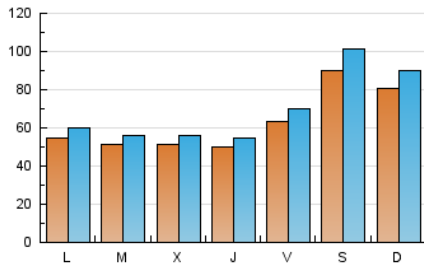

1. Cifras totales y promedios (Nacional e Internacional)

MES - AÑO	NAVEGADORES UNICOS	VISITAS	PAGINAS
Octubre - 2022	159.185	220.547	487.589
PROMEDIO DIARIO	6.436	7.114	15.729
PROMEDIO LUNES-VIERNES	5.432	5.945	13.086
PROMEDIO SABADO-DOMINGO	8.546	9.570	21.278
PAGINAS / VISITAS	2,21		
DURACION MEDIA VISITAS	0:01:44		
DURACION MEDIA PAGINAS	0:01:26		

2. Secciones (Nacional e Internacional)

	PAGINAS	%
HOME	12.438	2.55 %
RESTO	475.151	97.45 %

3. Por día del mes (Nacional e Internacional)

Día	N. únicos	Visitas	Páginas	Día	N. únicos	Visitas	Páginas	Día	N. únicos	Visitas	Páginas
1	9.695	10.928	23.484	11	6.152	6.691	17.423	21	6.764	7.537	16.122
2	8.093	9.022	18.487	12	6.922	7.639	19.017	22	9.256	10.497	22.359
3	4.529	4.912	9.341	13	4.891	5.325	11.675	23	7.823	8.707	17.985
4	4.924	5.385	10.339	14	6.127	6.762	16.971	24	5.278	5.787	11.860
5	4.381	4.717	9.339	15	8.209	9.223	21.936	25	4.854	5.305	11.590
6	4.583	4.986	10.850	16	7.075	7.880	16.987	26	4.843	5.277	11.702
7	5.602	6.058	14.245	17	4.412	4.759	9.282	27	5.471	6.005	13.712
8	8.264	9.172	21.016	18	4.620	5.074	10.386	28	6.917	7.545	17.679
9	7.841	8.710	18.843	19	4.472	4.874	9.915	29	9.685	10.936	25.994
10	4.420	4.794	10.455	20	5.145	5.651	11.834	30	9.514	10.628	25.693
								31	8.755	9.761	21.068

4. Gráficas (Nacional e Internacional)

4.1 Por día de la semana (promedio)

N. únicos / Visitas (x 100)

Páginas (x 100)

4.2 Por franja horaria (promedio)

Visitas_ (x 1000)

Páginas (x 1000)

4.3 Por meses