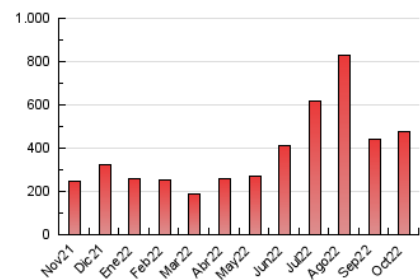

Páginas (x 1000)