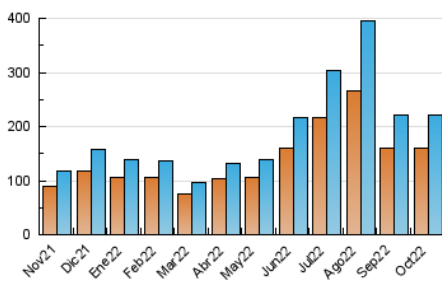

4.3 Por meses

N. únicos / Visitas (x 1000)