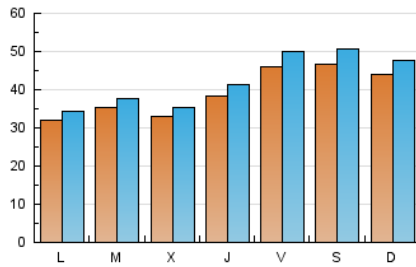

4. Gràfiques (Nacional)

4.1 Per dia de la setmana (promig)

N. únics / Visites (x 100)