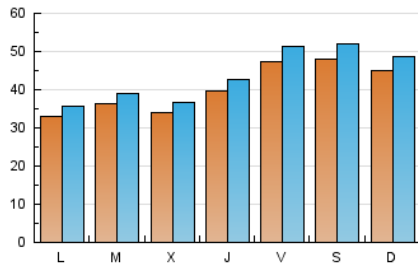

4. Gràfiques (Nacional i Internacional)

4.1 Per dia de la setmana (promig)

N. únics / Visites (x 100)