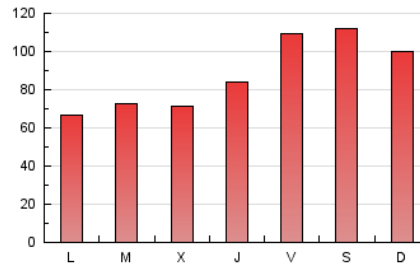

Pàgines (x 100)