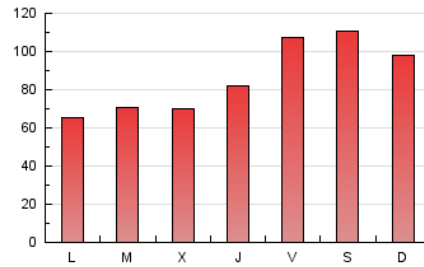

Pàgines (x 100)