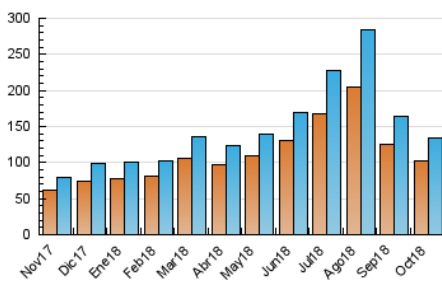

4.3 Per mesos

N. únics / Visites (x 1000)