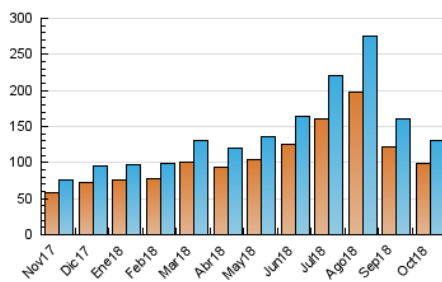

4.3 Per mesos

N. únics / Visites (x 1000)