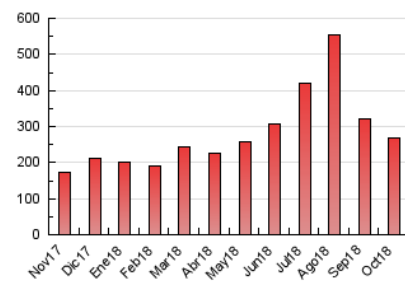

Pàgines (x 1000)