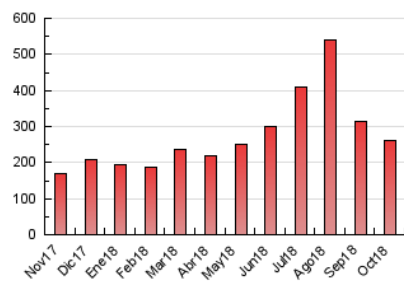

Pàgines (x 1000)