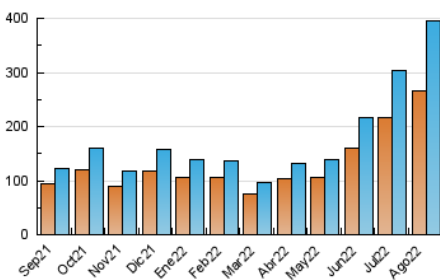

4.3 Por meses

N. únicos / Visitas (x 1000)