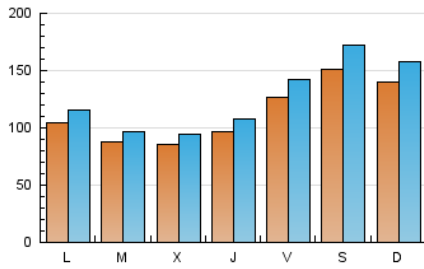

1. Cifras totales y promedios (Nacional)

MES - AÑO	NAVEGADORES UNICOS	VISITAS	PAGINAS
Agosto - 2022	259.142	385.437	831.044
PROMEDIO DIARIO	11.130	12.433	26.808
PROMEDIO LUNES-VIERNES	9.932	11.021	23.518
PROMEDIO SABADO-DOMINGO	14.574	16.496	36.267
PAGINAS / VISITAS	2,16		
DURACION MEDIA VISITAS	0:01:45		
DURACION MEDIA PAGINAS	0:01:31		

2. Secciones (Nacional)

	PAGINAS	%
HOME	12.888	1.55 %
RESTO	818.156	98.45 %

3. Por día del mes (Nacional)

Día	N. únicos	Visitas	Páginas	Día	N. únicos	Visitas	Páginas	Día	N. únicos	Visitas	Páginas
1	9.007	9.920	22.473	11	11.256	12.512	26.529	21	12.078	13.585	29.785
2	8.135	8.929	20.041	12	14.810	16.589	35.600	22	9.175	10.168	20.992
3	8.791	9.703	21.801	13	17.159	19.572	40.689	23	9.024	9.947	20.401
4	10.060	11.180	25.080	14	19.276	22.018	47.327	24	8.450	9.348	18.744
5	12.351	13.799	31.634	15	15.664	17.633	37.800	25	8.500	9.444	20.142
6	15.590	17.610	40.720	16	10.197	11.340	23.255	26	11.406	12.605	26.403
7	13.600	15.339	35.264	17	8.817	9.776	20.523	27	13.350	15.102	32.443
8	10.067	11.149	24.864	18	9.070	10.029	21.178	28	10.986	12.217	26.127
9	9.583	10.572	23.141	19	12.230	13.728	30.244	29	8.096	8.941	17.481
10	10.230	11.314	23.736	20	14.551	16.521	37.777	30	6.996	7.696	15.320
								31	6.523	7.151	13.530

4. Gráficas (Nacional)

4.1 Por día de la semana (promedio)

N. únicos / Visitas (x 100)

Páginas (x 100)

4.2 Por franja horaria (promedio)

Visitas__ (x 1000)

Páginas (x 1000)

4.3 Por meses