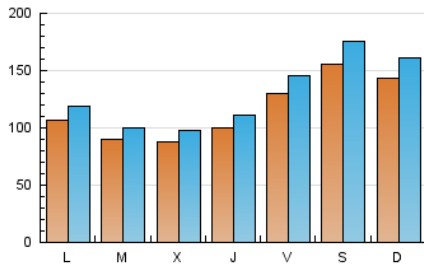

1. Cifras totales y promedios (Nacional e Internacional)

MES - AÑO	NAVEGADORES UNICOS	VISITAS	PAGINAS
Agosto - 2022	266.944	395.157	846.059
PROMEDIO DIARIO	11.420	12.747	27.292
PROMEDIO LUNES-VIERNES	10.207	11.315	23.968
PROMEDIO SABADO-DOMINGO	14.910	16.863	36.849
PAGINAS / VISITAS	2,14		
DURACION MEDIA VISITAS	0:01:44		
DURACION MEDIA PAGINAS	0:01:31		

2. Secciones (Nacional e Internacional)

	PAGINAS	%
HOME	13.249	1.57 %
RESTO	832.810	98.43 %

3. Por día del mes (Nacional e Internacional)

Día	N. únicos	Visitas	Páginas	Día	N. únicos	Visitas	Páginas	Día	N. únicos	Visitas	Páginas
1	9.271	10.208	22.956	11	11.575	12.865	27.082	21	12.376	13.896	30.246
2	8.408	9.221	20.452	12	15.185	16.997	36.335	22	9.403	10.415	21.389
3	9.081	10.007	22.281	13	17.548	20.006	41.379	23	9.287	10.227	20.781
4	10.364	11.514	25.605	14	19.694	22.480	48.111	24	8.706	9.617	19.155
5	12.651	14.124	32.163	15	15.981	17.979	38.339	25	8.771	9.728	20.559
6	15.934	17.986	41.276	16	10.469	11.635	23.678	26	11.731	12.961	26.909
7	13.930	15.708	35.980	17	9.069	10.038	20.940	27	13.666	15.446	32.938
8	10.311	11.406	25.288	18	9.284	10.256	21.495	28	11.255	12.506	26.564
9	9.874	10.888	23.711	19	12.519	14.040	30.698	29	8.349	9.209	17.839
10	10.551	11.660	24.222	20	14.874	16.877	38.300	30	7.178	7.887	15.563
								31	6.734	7.370	13.825

4. Gráficas (Nacional e Internacional)

4.1 Por día de la semana (promedio)

N. únicos / Visitas (x 100)

Páginas (x 100)

4.2 Por franja horaria (promedio)

Visitas_ (x 1000)

Páginas (x 1000)

4.3 Por meses