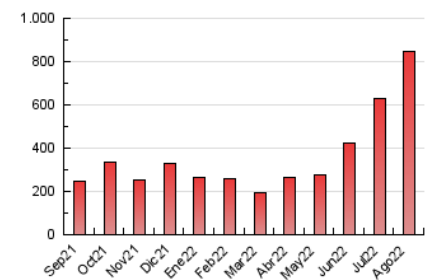

Páginas (x 1000)