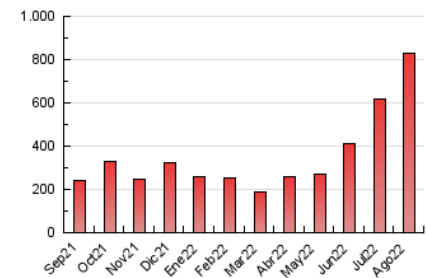

2. Secciones (Nacional)

	PAGINAS	%
HOME	12.888	1.55 %
RESTO	818.156	98.45 %

3. Por día del mes (Nacional)

Día	N. únicos	Visitas	Páginas	Día	N. únicos	Visitas	Páginas	Día	N. únicos	Visitas	Páginas
1	9.007	9.920	22.473	11	11.256	12.512	26.529	21	12.078	13.585	29.785
2	8.135	8.929	20.041	12	14.810	16.589	35.600	22	9.175	10.168	20.992
3	8.791	9.703	21.801	13	17.159	19.572	40.689	23	9.024	9.947	20.401
4	10.060	11.180	25.080	14	19.276	22.018	47.327	24	8.450	9.348	18.744
5	12.351	13.799	31.634	15	15.664	17.633	37.800	25	8.500	9.444	20.142
6	15.590	17.610	40.720	16	10.197	11.340	23.255	26	11.406	12.605	26.403
7	13.600	15.339	35.264	17	8.817	9.776	20.523	27	13.350	15.102	32.443
8	10.067	11.149	24.864	18	9.070	10.029	21.178	28	10.986	12.217	26.127
9	9.583	10.572	23.141	19	12.230	13.728	30.244	29	8.096	8.941	17.481
10	10.230	11.314	23.736	20	14.551	16.521	37.777	30	6.996	7.696	15.320
								31	6.523	7.151	13.530

4. Gráficas (Nacional)

4.1 Por día de la semana (promedio)

N. únicos / Visitas (x 100)

Páginas (x 100)

4.2 Por franja horaria (promedio)

Visitas__ (x 1000)

Páginas (x 1000)

4.3 Por meses

N. únicos / Visitas (x 1000)

Páginas (x 1000)

5. Observaciones

Este Medio Electrónico de Comunicación ha sido medido por la herramienta Google Analytics de Google (Universal Analytics)

6. Definiciones básicas (Para más información ver Normas Técnicas para el Control de los Medios Electrónicos de Comunicación)