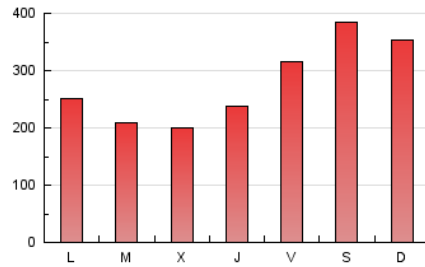

1. Cifras totales y promedios (Nacional e Internacional)

MES - AÑO	NAVEGADORES UNICOS	VISITAS	PAGINAS
Agosto - 2022	266.944	395.157	846.059
PROMEDIO DIARIO	11.420	12.747	27.292
PROMEDIO LUNES-VIERNES	10.207	11.315	23.968
PROMEDIO SABADO-DOMINGO	14.910	16.863	36.849
PAGINAS / VISITAS	2,14		
DURACION MEDIA VISITAS	0:01:44		
DURACION MEDIA PAGINAS	0:01:31		

2. Secciones (Nacional e Internacional)

	PAGINAS	%
HOME	13.249	1.57 %
RESTO	832.810	98.43 %

3. Por día del mes (Nacional e Internacional)

Día	N. únicos	Visitas	Páginas	Día	N. únicos	Visitas	Páginas	Día	N. únicos	Visitas	Páginas
1	9.271	10.208	22.956	11	11.575	12.865	27.082	21	12.376	13.896	30.246
2	8.408	9.221	20.452	12	15.185	16.997	36.335	22	9.403	10.415	21.389
3	9.081	10.007	22.281	13	17.548	20.006	41.379	23	9.287	10.227	20.781
4	10.364	11.514	25.605	14	19.694	22.480	48.111	24	8.706	9.617	19.155
5	12.651	14.124	32.163	15	15.981	17.979	38.339	25	8.771	9.728	20.559
6	15.934	17.986	41.276	16	10.469	11.635	23.678	26	11.731	12.961	26.909
7	13.930	15.708	35.980	17	9.069	10.038	20.940	27	13.666	15.446	32.938
8	10.311	11.406	25.288	18	9.284	10.256	21.495	28	11.255	12.506	26.564
9	9.874	10.888	23.711	19	12.519	14.040	30.698	29	8.349	9.209	17.839
10	10.551	11.660	24.222	20	14.874	16.877	38.300	30	7.178	7.887	15.563
								31	6.734	7.370	13.825

4. Gráficas (Nacional e Internacional)

4.1 Por día de la semana (promedio)

N. únicos / Visitas (x 100)

Páginas (x 100)

4.2 Por franja horaria (promedio)

Visitas_ (x 1000)

Páginas (x 1000)

4.3 Por meses