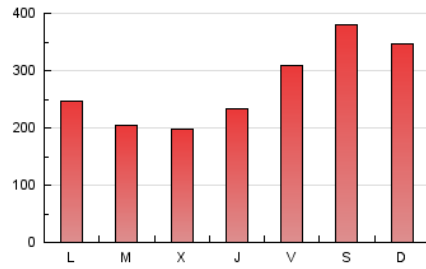

1. Cifras totales y promedios (Nacional)

MES - AÑO	NAVEGADORES UNICOS	VISITAS	PAGINAS
Agosto - 2022	259.142	385.437	831.044
PROMEDIO DIARIO	11.130	12.433	26.808
PROMEDIO LUNES-VIERNES	9.932	11.021	23.518
PROMEDIO SABADO-DOMINGO	14.574	16.496	36.267
PAGINAS / VISITAS	2,16		
DURACION MEDIA VISITAS	0:01:45		
DURACION MEDIA PAGINAS	0:01:31		

2. Secciones (Nacional)

	PAGINAS	%
HOME	12.888	1.55 %
RESTO	818.156	98.45 %

3. Por día del mes (Nacional)

Día	N. únicos	Visitas	Páginas	Día	N. únicos	Visitas	Páginas	Día	N. únicos	Visitas	Páginas
1	9.007	9.920	22.473	11	11.256	12.512	26.529	21	12.078	13.585	29.785
2	8.135	8.929	20.041	12	14.810	16.589	35.600	22	9.175	10.168	20.992
3	8.791	9.703	21.801	13	17.159	19.572	40.689	23	9.024	9.947	20.401
4	10.060	11.180	25.080	14	19.276	22.018	47.327	24	8.450	9.348	18.744
5	12.351	13.799	31.634	15	15.664	17.633	37.800	25	8.500	9.444	20.142
6	15.590	17.610	40.720	16	10.197	11.340	23.255	26	11.406	12.605	26.403
7	13.600	15.339	35.264	17	8.817	9.776	20.523	27	13.350	15.102	32.443
8	10.067	11.149	24.864	18	9.070	10.029	21.178	28	10.986	12.217	26.127
9	9.583	10.572	23.141	19	12.230	13.728	30.244	29	8.096	8.941	17.481
10	10.230	11.314	23.736	20	14.551	16.521	37.777	30	6.996	7.696	15.320
								31	6.523	7.151	13.530

4. Gráficas (Nacional)

4.1 Por día de la semana (promedio)

N. únicos / Visitas (x 100)

Páginas (x 100)

4.2 Por franja horaria (promedio)

Visitas__ (x 1000)

Páginas (x 1000)

4.3 Por meses