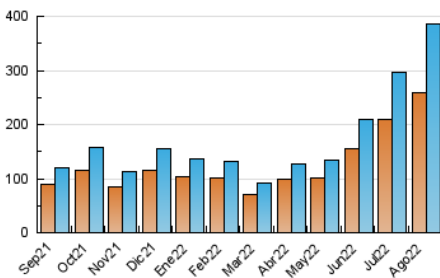

2. Secciones (Nacional)

	PAGINAS	%
HOME	12.888	1.55 %
RESTO	818.156	98.45 %

3. Por día del mes (Nacional)

Día	N. únicos	Visitas	Páginas	Día	N. únicos	Visitas	Páginas	Día	N. únicos	Visitas	Páginas
1	9.007	9.920	22.473	11	11.256	12.512	26.529	21	12.078	13.585	29.785
2	8.135	8.929	20.041	12	14.810	16.589	35.600	22	9.175	10.168	20.992
3	8.791	9.703	21.801	13	17.159	19.572	40.689	23	9.024	9.947	20.401
4	10.060	11.180	25.080	14	19.276	22.018	47.327	24	8.450	9.348	18.744
5	12.351	13.799	31.634	15	15.664	17.633	37.800	25	8.500	9.444	20.142
6	15.590	17.610	40.720	16	10.197	11.340	23.255	26	11.406	12.605	26.403
7	13.600	15.339	35.264	17	8.817	9.776	20.523	27	13.350	15.102	32.443
8	10.067	11.149	24.864	18	9.070	10.029	21.178	28	10.986	12.217	26.127
9	9.583	10.572	23.141	19	12.230	13.728	30.244	29	8.096	8.941	17.481
10	10.230	11.314	23.736	20	14.551	16.521	37.777	30	6.996	7.696	15.320
								31	6.523	7.151	13.530

4. Gráficas (Nacional)

4.1 Por día de la semana (promedio)

N. únicos / Visitas (x 100)

Páginas (x 100)

4.2 Por franja horaria (promedio)

Visitas__ (x 1000)

Páginas (x 1000)

4.3 Por meses

N. únicos / Visitas (x 1000)

Páginas (x 1000)

5. Observaciones

Este Medio Electrónico de Comunicación ha sido medido por la herramienta Google Analytics de Google (Universal Analytics)

6. Definiciones básicas (Para más información ver Normas Técnicas para el Control de los Medios Electrónicos de Comunicación)

Visita:

Una secuencia ininterrumpida de páginas servidas a un usuario válido. Si dicho usuario no realiza peticiones de páginas en un periodo de tiempo (30 min) la siguiente petición constituirá el inicio de una nueva visita.