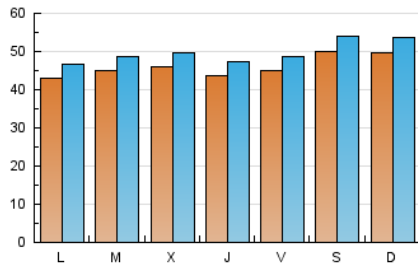

1. Cifras totales y promedios (Nacional)

MES - AÑO	NAVEGADORES UNICOS	VISITAS	PAGINAS
Agosto - 2020	119.511	154.905	271.899
PROMEDIO DIARIO	4.619	4.997	8.771
PROMEDIO LUNES-VIERNES	4.446	4.811	8.391
PROMEDIO SABADO-DOMINGO	4.982	5.387	9.569
PAGINAS / VISITAS	1,76		
DURACION MEDIA VISITAS	0:01:31		
DURACION MEDIA PAGINAS	0:02:00		

2. Secciones (Nacional)

	PAGINAS	%
HOME	5.204	1.91 %
RESTO	266.695	98.09 %

3. Por día del mes (Nacional)

Día	N. únicos	Visitas	Páginas	Día	N. únicos	Visitas	Páginas	Día	N. únicos	Visitas	Páginas
1	4.826	5.223	9.144	11	5.678	6.173	10.211	21	4.126	4.497	8.560
2	5.234	5.664	9.415	12	6.231	6.771	11.091	22	4.633	5.027	9.141
3	4.297	4.654	7.831	13	5.934	6.373	10.588	23	4.587	4.969	9.004
4	4.087	4.430	7.717	14	5.228	5.642	10.321	24	3.712	3.991	7.301
5	4.140	4.485	8.137	15	5.896	6.363	11.353	25	4.075	4.441	7.479
6	4.228	4.569	8.038	16	5.322	5.742	9.620	26	3.556	3.825	6.713
7	5.171	5.567	10.261	17	4.264	4.615	8.225	27	3.281	3.586	6.502
8	5.438	5.929	10.301	18	4.134	4.470	7.837	28	3.526	3.822	7.156
9	6.264	6.771	11.864	19	4.414	4.775	7.977	29	4.147	4.448	8.829
10	6.557	7.085	11.889	20	4.023	4.350	7.398	30	3.469	3.729	7.016
								31	2.711	2.919	4.980

4. Gráficas (Nacional)

4.1 Por día de la semana (promedio)

N. únicos / Visitas (x 100)

Páginas (x 100)

4.2 Por franja horaria (promedio)

Visitas (x 1000)

Páginas (x 1000)

4.3 Por meses