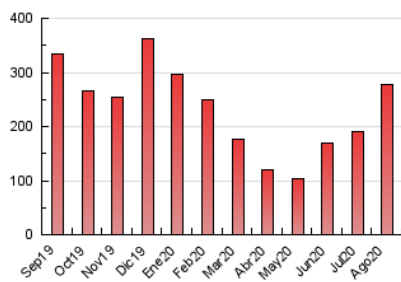

Páginas (x 1000)