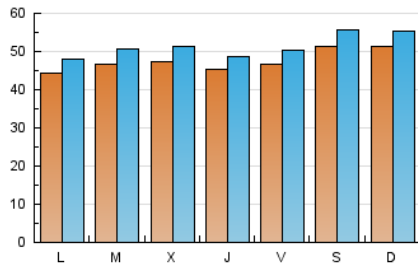

1. Cifras totales y promedios (Nacional e Internacional)

MES - AÑO	NAVEGADORES UNICOS	VISITAS	PAGINAS
Agosto - 2020	123.719	159.836	278.350
PROMEDIO DIARIO	4.770	5.156	8.979
PROMEDIO LUNES-VIERNES	4.596	4.969	8.598
PROMEDIO SABADO-DOMINGO	5.135	5.548	9.779
PAGINAS / VISITAS	1,74		
DURACION MEDIA VISITAS	0:01:29		
DURACION MEDIA PAGINAS	0:02:01		

2. Secciones (Nacional e Internacional)

	PAGINAS	%
HOME	5.371	1.93 %
RESTO	272.979	98.07 %

3. Por día del mes (Nacional e Internacional)

Día	N. únicos	Visitas	Páginas	Día	N. únicos	Visitas	Páginas	Día	N. únicos	Visitas	Páginas
1	4.957	5.363	9.321	11	5.844	6.344	10.444	21	4.300	4.676	8.825
2	5.345	5.780	9.553	12	6.381	6.925	11.272	22	4.828	5.234	9.407
3	4.394	4.756	7.960	13	6.154	6.598	10.893	23	4.756	5.152	9.265
4	4.215	4.559	7.902	14	5.426	5.852	10.597	24	3.858	4.148	7.499
5	4.263	4.611	8.286	15	6.098	6.585	11.671	25	4.274	4.652	7.768
6	4.335	4.682	8.173	16	5.516	5.946	9.891	26	3.710	3.990	6.918
7	5.311	5.714	10.445	17	4.425	4.788	8.447	27	3.392	3.699	6.662
8	5.588	6.088	10.527	18	4.310	4.664	8.094	28	3.638	3.936	7.277
9	6.403	6.917	12.049	19	4.596	4.983	8.261	29	4.280	4.582	8.977
10	6.697	7.229	12.075	20	4.193	4.532	7.667	30	3.574	3.835	7.130
								31	2.805	3.016	5.094

4. Gráficas (Nacional e Internacional)

4.1 Por día de la semana (promedio)

N. únicos / Visitas (x 100)

Páginas (x 100)

4.2 Por franja horaria (promedio)

Visitas (x 1000)

Páginas (x 1000)

4.3 Por meses