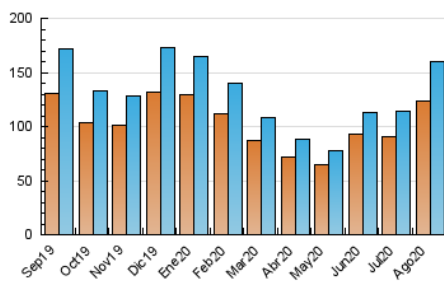

4.3 Por meses

N. únicos / Visitas (x 1000)