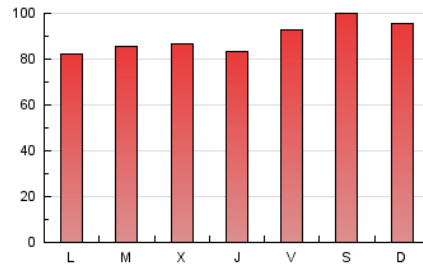

1. Cifras totales y promedios (Nacional e Internacional)

MES - AÑO	NAVEGADORES UNICOS	VISITAS	PAGINAS
Agosto - 2020	123.719	159.836	278.350
PROMEDIO DIARIO	4.770	5.156	8.979
PROMEDIO LUNES-VIERNES	4.596	4.969	8.598
PROMEDIO SABADO-DOMINGO	5.135	5.548	9.779
PAGINAS / VISITAS	1,74		
DURACION MEDIA VISITAS	0:01:29		
DURACION MEDIA PAGINAS	0:02:01		

2. Secciones (Nacional e Internacional)

	PAGINAS	%
HOME	5.371	1.93 %
RESTO	272.979	98.07 %

3. Por día del mes (Nacional e Internacional)

Día	N. únicos	Visitas	Páginas	Día	N. únicos	Visitas	Páginas	Día	N. únicos	Visitas	Páginas
1	4.957	5.363	9.321	11	5.844	6.344	10.444	21	4.300	4.676	8.825
2	5.345	5.780	9.553	12	6.381	6.925	11.272	22	4.828	5.234	9.407
3	4.394	4.756	7.960	13	6.154	6.598	10.893	23	4.756	5.152	9.265
4	4.215	4.559	7.902	14	5.426	5.852	10.597	24	3.858	4.148	7.499
5	4.263	4.611	8.286	15	6.098	6.585	11.671	25	4.274	4.652	7.768
6	4.335	4.682	8.173	16	5.516	5.946	9.891	26	3.710	3.990	6.918
7	5.311	5.714	10.445	17	4.425	4.788	8.447	27	3.392	3.699	6.662
8	5.588	6.088	10.527	18	4.310	4.664	8.094	28	3.638	3.936	7.277
9	6.403	6.917	12.049	19	4.596	4.983	8.261	29	4.280	4.582	8.977
10	6.697	7.229	12.075	20	4.193	4.532	7.667	30	3.574	3.835	7.130
								31	2.805	3.016	5.094

4. Gráficas (Nacional e Internacional)

4.1 Por día de la semana (promedio)

N. únicos / Visitas (x 100)

Páginas (x 100)

4.2 Por franja horaria (promedio)

Visitas (x 1000)

Páginas (x 1000)

4.3 Por meses