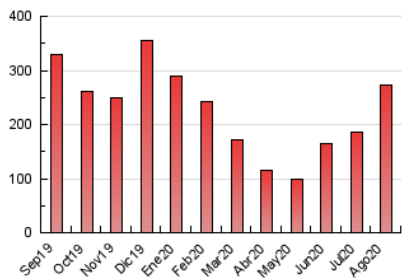

1. Cifras totales y promedios (Nacional)

MES - AÑO	NAVEGADORES UNICOS	VISITAS	PAGINAS
Agosto - 2020	119.511	154.905	271.899
PROMEDIO DIARIO	4.619	4.997	8.771
PROMEDIO LUNES-VIERNES	4.446	4.811	8.391
PROMEDIO SABADO-DOMINGO	4.982	5.387	9.569
PAGINAS / VISITAS	1,76		
DURACION MEDIA VISITAS	0:01:31		
DURACION MEDIA PAGINAS	0:02:00		

2. Secciones (Nacional)

	PAGINAS	%
HOME	5.204	1.91 %
RESTO	266.695	98.09 %

3. Por día del mes (Nacional)

Día	N. únicos	Visitas	Páginas	Día	N. únicos	Visitas	Páginas	Día	N. únicos	Visitas	Páginas
1	4.826	5.223	9.144	11	5.678	6.173	10.211	21	4.126	4.497	8.560
2	5.234	5.664	9.415	12	6.231	6.771	11.091	22	4.633	5.027	9.141
3	4.297	4.654	7.831	13	5.934	6.373	10.588	23	4.587	4.969	9.004
4	4.087	4.430	7.717	14	5.228	5.642	10.321	24	3.712	3.991	7.301
5	4.140	4.485	8.137	15	5.896	6.363	11.353	25	4.075	4.441	7.479
6	4.228	4.569	8.038	16	5.322	5.742	9.620	26	3.556	3.825	6.713
7	5.171	5.567	10.261	17	4.264	4.615	8.225	27	3.281	3.586	6.502
8	5.438	5.929	10.301	18	4.134	4.470	7.837	28	3.526	3.822	7.156
9	6.264	6.771	11.864	19	4.414	4.775	7.977	29	4.147	4.448	8.829
10	6.557	7.085	11.889	20	4.023	4.350	7.398	30	3.469	3.729	7.016
								31	2.711	2.919	4.980

4. Gráficas (Nacional)

4.1 Por día de la semana (promedio)

N. únicos / Visitas (x 100)

Páginas (x 100)

4.2 Por franja horaria (promedio)

Visitas (x 1000)

Páginas (x 1000)

4.3 Por meses

N. únicos / Visitas (x 1000)

Páginas (x 1000)

5. Observaciones

Este Medio Electrónico de Comunicación ha sido medido por la herramienta Google Analytics de Google

6. Definiciones básicas (Para más información ver Normas Técnicas para el Control de los Medios Electrónicos de Comunicación)