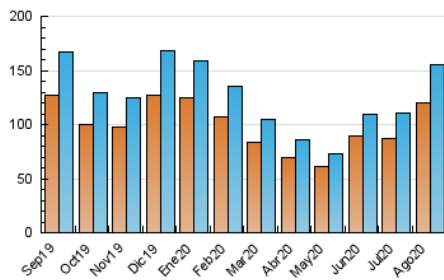

2. Secciones (Nacional)

	PAGINAS	%
HOME	5.204	1.91 %
RESTO	266.695	98.09 %

3. Por día del mes (Nacional)

Día	N. únicos	Visitas	Páginas	Día	N. únicos	Visitas	Páginas	Día	N. únicos	Visitas	Páginas
1	4.826	5.223	9.144	11	5.678	6.173	10.211	21	4.126	4.497	8.560
2	5.234	5.664	9.415	12	6.231	6.771	11.091	22	4.633	5.027	9.141
3	4.297	4.654	7.831	13	5.934	6.373	10.588	23	4.587	4.969	9.004
4	4.087	4.430	7.717	14	5.228	5.642	10.321	24	3.712	3.991	7.301
5	4.140	4.485	8.137	15	5.896	6.363	11.353	25	4.075	4.441	7.479
6	4.228	4.569	8.038	16	5.322	5.742	9.620	26	3.556	3.825	6.713
7	5.171	5.567	10.261	17	4.264	4.615	8.225	27	3.281	3.586	6.502
8	5.438	5.929	10.301	18	4.134	4.470	7.837	28	3.526	3.822	7.156
9	6.264	6.771	11.864	19	4.414	4.775	7.977	29	4.147	4.448	8.829
10	6.557	7.085	11.889	20	4.023	4.350	7.398	30	3.469	3.729	7.016
								31	2.711	2.919	4.980

4. Gráficas (Nacional)

4.1 Por día de la semana (promedio)

N. únicos / Visitas (x 100)

Páginas (x 100)

4.2 Por franja horaria (promedio)

Visitas (x 1000)

Páginas (x 1000)

4.3 Por meses

N. únicos / Visitas (x 1000)

Páginas (x 1000)

5. Observaciones

Este Medio Electrónico de Comunicación ha sido medido por la herramienta Google Analytics de Google

6. Definiciones básicas (Para más información ver Normas Técnicas para el Control de los Medios Electrónicos de Comunicación)

Visita:

Una secuencia ininterrumpida de páginas servidas a un usuario válido. Si dicho usuario no realiza peticiones de páginas en un periodo de tiempo (30 min) la siguiente petición constituirá el inicio de una nueva visita.