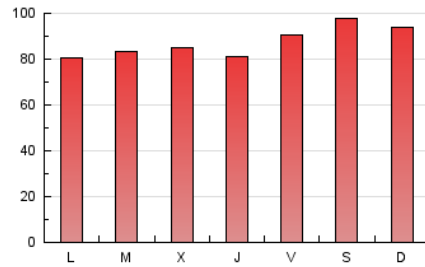

1. Cifras totales y promedios (Nacional)

MES - AÑO	NAVEGADORES UNICOS	VISITAS	PAGINAS
Agosto - 2020	119.511	154.905	271.899
PROMEDIO DIARIO	4.619	4.997	8.771
PROMEDIO LUNES-VIERNES	4.446	4.811	8.391
PROMEDIO SABADO-DOMINGO	4.982	5.387	9.569
PAGINAS / VISITAS	1,76		
DURACION MEDIA VISITAS	0:01:31		
DURACION MEDIA PAGINAS	0:02:00		

2. Secciones (Nacional)

	PAGINAS	%
HOME	5.204	1.91 %
RESTO	266.695	98.09 %

3. Por día del mes (Nacional)

Día	N. únicos	Visitas	Páginas	Día	N. únicos	Visitas	Páginas	Día	N. únicos	Visitas	Páginas
1	4.826	5.223	9.144	11	5.678	6.173	10.211	21	4.126	4.497	8.560
2	5.234	5.664	9.415	12	6.231	6.771	11.091	22	4.633	5.027	9.141
3	4.297	4.654	7.831	13	5.934	6.373	10.588	23	4.587	4.969	9.004
4	4.087	4.430	7.717	14	5.228	5.642	10.321	24	3.712	3.991	7.301
5	4.140	4.485	8.137	15	5.896	6.363	11.353	25	4.075	4.441	7.479
6	4.228	4.569	8.038	16	5.322	5.742	9.620	26	3.556	3.825	6.713
7	5.171	5.567	10.261	17	4.264	4.615	8.225	27	3.281	3.586	6.502
8	5.438	5.929	10.301	18	4.134	4.470	7.837	28	3.526	3.822	7.156
9	6.264	6.771	11.864	19	4.414	4.775	7.977	29	4.147	4.448	8.829
10	6.557	7.085	11.889	20	4.023	4.350	7.398	30	3.469	3.729	7.016
								31	2.711	2.919	4.980

4. Gráficas (Nacional)

4.1 Por día de la semana (promedio)

N. únicos / Visitas (x 100)

Páginas (x 100)

4.2 Por franja horaria (promedio)

Visitas (x 1000)

Páginas (x 1000)

4.3 Por meses