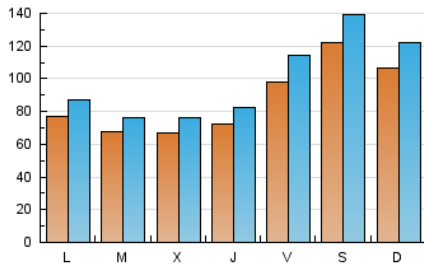

1. Cifras totales y promedios (Nacional e Internacional)

MES - AÑO	NAVEGADORES UNICOS	VISITAS	PAGINAS
Julio - 2023	208.336	313.584	627.336
PROMEDIO DIARIO	8.872	10.116	20.237
PROMEDIO LUNES-VIERNES	7.643	8.714	17.322
PROMEDIO SABADO-DOMINGO	11.452	13.060	26.358
PAGINAS / VISITAS	2,00		
DURACION MEDIA VISITAS	0:02:37		
TIEMPO INTERACCIÓN MEDIO	0:01:16		

2. Secciones (Nacional e Internacional)

	PAGINAS	%
HOME	12.076	1.92 %
RESTO	615.260	98.08 %

3. Por día del mes (Nacional e Internacional)

Día	N. únicos	Visitas	Páginas	Día	N. únicos	Visitas	Páginas	Día	N. únicos	Visitas	Páginas
1	10.165	12.017	23.816	11	6.206	6.886	13.936	21	10.213	11.833	23.428
2	8.909	10.019	19.581	12	6.416	7.243	14.365	22	12.955	14.594	29.984
3	5.878	6.636	12.443	13	7.165	8.089	15.846	23	9.855	11.474	21.874
4	5.656	6.332	12.151	14	9.872	11.504	22.919	24	8.355	9.687	19.407
5	5.586	6.327	11.814	15	13.488	15.405	31.611	25	8.350	9.688	19.992
6	5.889	6.655	13.571	16	12.644	14.616	27.948	26	8.302	9.308	18.842
7	7.696	8.668	17.601	17	7.999	8.983	16.850	27	8.671	9.740	19.844
8	9.967	10.950	23.079	18	6.778	7.684	14.799	28	11.480	13.634	27.101
9	8.930	10.164	19.974	19	6.502	7.518	14.885	29	14.642	16.666	34.849
10	6.519	7.177	14.154	20	7.343	8.402	17.119	30	12.960	14.690	30.860
								31	9.634	10.995	22.693

4. Gráficas (Nacional e Internacional)

4.1 Por día de la semana (promedio)

N. únicos / Visitas (x 100)

Páginas (x 100)

4.2 Por franja horaria (promedio)

Visitas_ (x 1000)

Páginas (x 1000)

4.3 Por meses