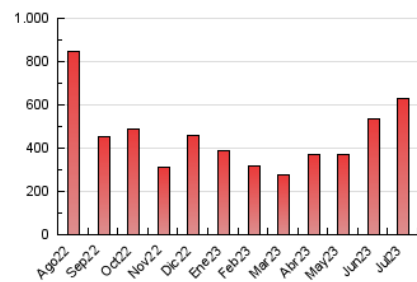

Páginas (x 1000)