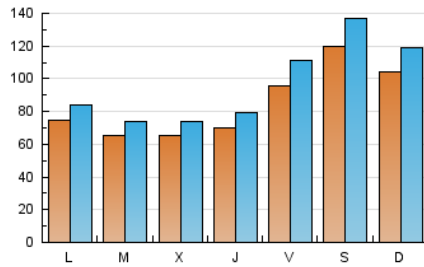

1. Cifras totales y promedios (Nacional)

MES - AÑO	NAVEGADORES UNICOS	VISITAS	PAGINAS
Julio - 2023	202.394	305.164	612.745
PROMEDIO DIARIO	8.637	9.844	19.766
PROMEDIO LUNES-VIERNES	7.422	8.450	16.868
PROMEDIO SABADO-DOMINGO	11.188	12.771	25.852
PAGINAS / VISITAS	2,01		
DURACION MEDIA VISITAS	0:02:36		
TIEMPO INTERACCIÓN MEDIO	0:01:16		

2. Secciones (Nacional)

	PAGINAS	%
HOME	11.699	1.91 %
RESTO	601.046	98.09 %

3. Por día del mes (Nacional)

Día	N. únicos	Visitas	Páginas	Día	N. únicos	Visitas	Páginas	Día	N. únicos	Visitas	Páginas
1	9.989	11.786	23.484	11	6.044	6.672	13.579	21	9.934	11.550	22.886
2	8.712	9.765	19.149	12	6.254	6.991	14.006	22	12.635	14.271	29.347
3	5.711	6.444	12.153	13	6.945	7.800	15.423	23	9.573	11.068	21.331
4	5.470	6.092	11.815	14	9.625	11.262	22.363	24	8.089	9.400	18.901
5	5.422	6.138	11.466	15	13.141	15.146	31.076	25	8.122	9.334	19.506
6	5.719	6.465	13.118	16	12.295	14.222	27.272	26	8.043	8.994	18.303
7	7.514	8.443	17.275	17	7.760	8.694	16.461	27	8.377	9.446	19.191
8	9.804	10.841	22.773	18	6.571	7.426	14.292	28	11.227	13.293	26.526
9	8.727	9.971	19.521	19	6.304	7.287	14.486	29	14.342	16.265	34.281
10	6.304	6.946	13.691	20	7.073	8.097	16.595	30	12.663	14.378	30.284
								31	9.347	10.677	22.191

4. Gráficas (Nacional)

4.1 Por día de la semana (promedio)

N. únicos / Visitas (x 100)

Páginas (x 100)

4.2 Por franja horaria (promedio)

Visitas_ (x 1000)

Páginas (x 1000)

4.3 Por meses