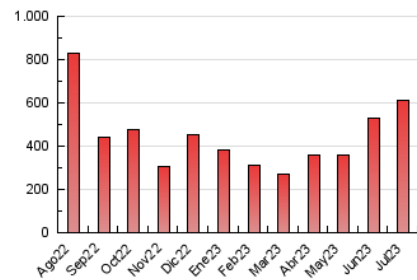

Páginas (x 1000)