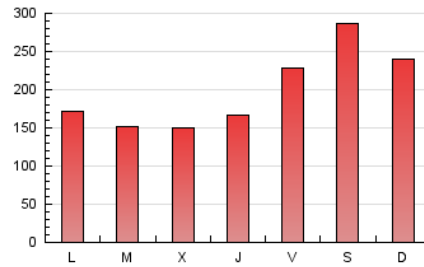

1. Cifras totales y promedios (Nacional e Internacional)

MES - AÑO	NAVEGADORES UNICOS	VISITAS	PAGINAS
Julio - 2023	208.336	313.584	627.336
PROMEDIO DIARIO	8.872	10.116	20.237
PROMEDIO LUNES-VIERNES	7.643	8.714	17.322
PROMEDIO SABADO-DOMINGO	11.452	13.060	26.358
PAGINAS / VISITAS	2,00		
DURACION MEDIA VISITAS	0:02:37		
TIEMPO INTERACCIÓN MEDIO	0:01:16		

2. Secciones (Nacional e Internacional)

	PAGINAS	%
HOME	12.076	1.92 %
RESTO	615.260	98.08 %

3. Por día del mes (Nacional e Internacional)

Día	N. únicos	Visitas	Páginas	Día	N. únicos	Visitas	Páginas	Día	N. únicos	Visitas	Páginas
1	10.165	12.017	23.816	11	6.206	6.886	13.936	21	10.213	11.833	23.428
2	8.909	10.019	19.581	12	6.416	7.243	14.365	22	12.955	14.594	29.984
3	5.878	6.636	12.443	13	7.165	8.089	15.846	23	9.855	11.474	21.874
4	5.656	6.332	12.151	14	9.872	11.504	22.919	24	8.355	9.687	19.407
5	5.586	6.327	11.814	15	13.488	15.405	31.611	25	8.350	9.688	19.992
6	5.889	6.655	13.571	16	12.644	14.616	27.948	26	8.302	9.308	18.842
7	7.696	8.668	17.601	17	7.999	8.983	16.850	27	8.671	9.740	19.844
8	9.967	10.950	23.079	18	6.778	7.684	14.799	28	11.480	13.634	27.101
9	8.930	10.164	19.974	19	6.502	7.518	14.885	29	14.642	16.666	34.849
10	6.519	7.177	14.154	20	7.343	8.402	17.119	30	12.960	14.690	30.860
								31	9.634	10.995	22.693

4. Gráficas (Nacional e Internacional)

4.1 Por día de la semana (promedio)

N. únicos / Visitas (x 100)

Páginas (x 100)

4.2 Por franja horaria (promedio)

Visitas_ (x 1000)

Páginas (x 1000)

4.3 Por meses