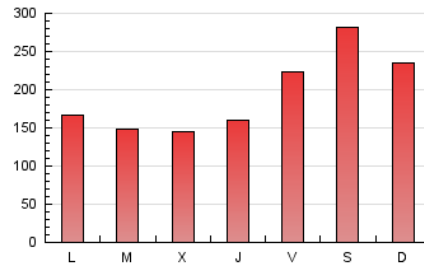

1. Cifras totales y promedios (Nacional)

MES - AÑO	NAVEGADORES UNICOS	VISITAS	PAGINAS
Julio - 2023	202.394	305.164	612.745
PROMEDIO DIARIO	8.637	9.844	19.766
PROMEDIO LUNES-VIERNES	7.422	8.450	16.868
PROMEDIO SABADO-DOMINGO	11.188	12.771	25.852
PAGINAS / VISITAS	2,01		
DURACION MEDIA VISITAS	0:02:36		
TIEMPO INTERACCIÓN MEDIO	0:01:16		

2. Secciones (Nacional)

	PAGINAS	%
HOME	11.699	1.91 %
RESTO	601.046	98.09 %

3. Por día del mes (Nacional)

Día	N. únicos	Visitas	Páginas	Día	N. únicos	Visitas	Páginas	Día	N. únicos	Visitas	Páginas
1	9.989	11.786	23.484	11	6.044	6.672	13.579	21	9.934	11.550	22.886
2	8.712	9.765	19.149	12	6.254	6.991	14.006	22	12.635	14.271	29.347
3	5.711	6.444	12.153	13	6.945	7.800	15.423	23	9.573	11.068	21.331
4	5.470	6.092	11.815	14	9.625	11.262	22.363	24	8.089	9.400	18.901
5	5.422	6.138	11.466	15	13.141	15.146	31.076	25	8.122	9.334	19.506
6	5.719	6.465	13.118	16	12.295	14.222	27.272	26	8.043	8.994	18.303
7	7.514	8.443	17.275	17	7.760	8.694	16.461	27	8.377	9.446	19.191
8	9.804	10.841	22.773	18	6.571	7.426	14.292	28	11.227	13.293	26.526
9	8.727	9.971	19.521	19	6.304	7.287	14.486	29	14.342	16.265	34.281
10	6.304	6.946	13.691	20	7.073	8.097	16.595	30	12.663	14.378	30.284
								31	9.347	10.677	22.191

4. Gráficas (Nacional)

4.1 Por día de la semana (promedio)

N. únicos / Visitas (x 100)

Páginas (x 100)

4.2 Por franja horaria (promedio)

Visitas_ (x 1000)

Páginas (x 1000)

4.3 Por meses