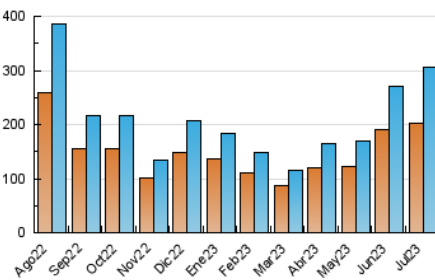

2. Secciones (Nacional)

	PAGINAS	%
HOME	11.699	1.91 %
RESTO	601.046	98.09 %

3. Por día del mes (Nacional)

Día	N. únicos	Visitas	Páginas	Día	N. únicos	Visitas	Páginas	Día	N. únicos	Visitas	Páginas
1	9.989	11.786	23.484	11	6.044	6.672	13.579	21	9.934	11.550	22.886
2	8.712	9.765	19.149	12	6.254	6.991	14.006	22	12.635	14.271	29.347
3	5.711	6.444	12.153	13	6.945	7.800	15.423	23	9.573	11.068	21.331
4	5.470	6.092	11.815	14	9.625	11.262	22.363	24	8.089	9.400	18.901
5	5.422	6.138	11.466	15	13.141	15.146	31.076	25	8.122	9.334	19.506
6	5.719	6.465	13.118	16	12.295	14.222	27.272	26	8.043	8.994	18.303
7	7.514	8.443	17.275	17	7.760	8.694	16.461	27	8.377	9.446	19.191
8	9.804	10.841	22.773	18	6.571	7.426	14.292	28	11.227	13.293	26.526
9	8.727	9.971	19.521	19	6.304	7.287	14.486	29	14.342	16.265	34.281
10	6.304	6.946	13.691	20	7.073	8.097	16.595	30	12.663	14.378	30.284
								31	9.347	10.677	22.191

4. Gráficas (Nacional)

4.1 Por día de la semana (promedio)

N. únicos / Visitas (x 100)

Páginas (x 100)

4.2 Por franja horaria (promedio)

Visitas_ (x 1000)

Páginas (x 1000)

4.3 Por meses

N. únicos / Visitas (x 1000)

Páginas (x 1000)

5. Observaciones

Este Medio Electrónico de Comunicación ha sido medido por la herramienta Google Analytics de Google (GA4)

6. Definiciones básicas (Para más información ver Normas Técnicas para el Control de los Medios Electrónicos de Comunicación)

Visita:

Una secuencia ininterrumpida de páginas servidas a un usuario válido. Si dicho usuario no realiza peticiones de páginas en un periodo de tiempo (30 min) la siguiente petición constituirá el inicio de una nueva visita.