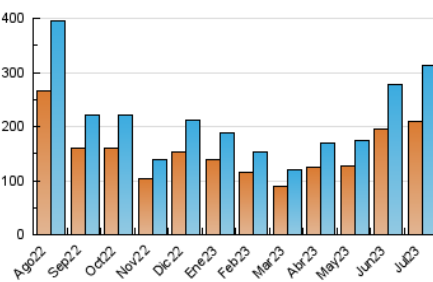

4.3 Por meses

N. únicos / Visitas (x 1000)