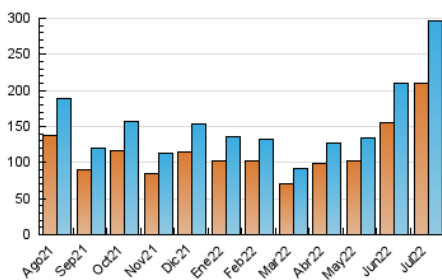

4.3 Por meses

N. únicos / Visitas (x 1000)