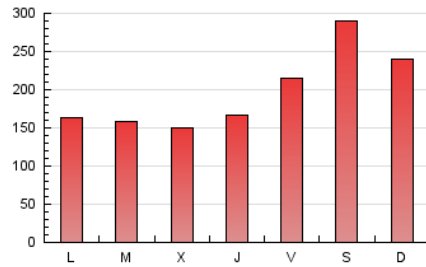

1. Cifras totales y promedios (Nacional e Internacional)

MES - AÑO	NAVEGADORES UNICOS	VISITAS	PAGINAS
Julio - 2022	215.919	304.198	628.101
PROMEDIO DIARIO	8.887	9.813	20.261
PROMEDIO LUNES-VIERNES	7.721	8.470	17.269
PROMEDIO SABADO-DOMINGO	11.335	12.632	26.545
PAGINAS / VISITAS	2,06		
DURACION MEDIA VISITAS	0:01:35		
DURACION MEDIA PAGINAS	0:01:29		

2. Secciones (Nacional e Internacional)

	PAGINAS	%
HOME	9.764	1.55 %
RESTO	618.337	98.45 %

3. Por día del mes (Nacional e Internacional)

Día	N. únicos	Visitas	Páginas	Día	N. únicos	Visitas	Páginas	Día	N. únicos	Visitas	Páginas
1	7.672	8.336	17.263	11	7.045	7.656	15.304	21	8.027	8.747	17.538
2	10.121	11.263	23.419	12	6.365	6.917	14.250	22	10.838	11.935	24.164
3	9.723	10.754	20.763	13	6.406	7.028	14.448	23	13.307	14.879	31.281
4	7.549	8.366	14.797	14	6.823	7.612	15.538	24	11.396	12.809	26.138
5	7.390	8.170	15.099	15	9.160	9.992	21.482	25	9.253	10.181	20.722
6	6.146	6.719	13.553	16	11.950	13.262	27.813	26	8.655	9.578	19.522
7	6.472	7.068	13.672	17	8.979	9.902	20.798	27	7.302	7.997	17.099
8	8.793	9.661	20.118	18	6.428	6.985	14.252	28	8.368	9.231	19.880
9	11.142	12.369	26.137	19	6.496	7.082	14.413	29	10.169	11.263	24.537
10	10.286	11.377	22.820	20	6.781	7.352	15.002	30	14.791	16.713	36.767
								31	11.651	12.994	29.512

4. Gráficas (Nacional e Internacional)

4.1 Por día de la semana (promedio)

N. únicos / Visitas (x 100)

Páginas (x 100)

4.2 Por franja horaria (promedio)

Visitas_ (x 1000)

Páginas (x 1000)

4.3 Por meses