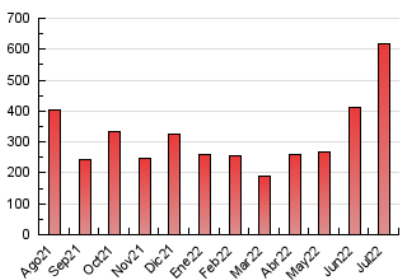

Páginas (x 1000)