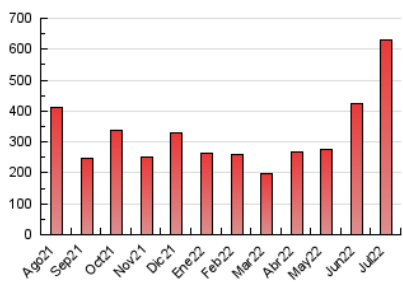

Páginas (x 1000)