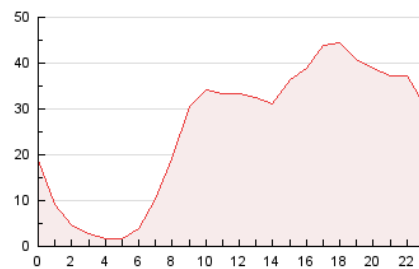

2. Secciones (Nacional)

	PAGINAS	%
HOME	9.397	1.53 %
RESTO	606.478	98.47 %

3. Por día del mes (Nacional)

Día	N. únicos	Visitas	Páginas	Día	N. únicos	Visitas	Páginas	Día	N. únicos	Visitas	Páginas
1	7.487	8.142	16.979	11	6.850	7.452	14.941	21	7.767	8.464	17.104
2	9.958	11.091	23.151	12	6.164	6.703	13.950	22	10.582	11.657	23.669
3	9.479	10.495	20.373	13	6.162	6.767	14.071	23	13.075	14.628	30.880
4	7.376	8.178	14.536	14	6.573	7.325	15.160	24	11.087	12.468	25.649
5	7.176	7.940	14.795	15	8.859	9.667	20.966	25	8.990	9.900	20.303
6	5.936	6.493	13.205	16	11.641	12.925	27.327	26	8.362	9.264	19.018
7	6.320	6.904	13.419	17	8.736	9.640	20.465	27	7.064	7.743	16.657
8	8.593	9.441	19.773	18	6.192	6.733	13.862	28	8.120	8.963	19.442
9	10.947	12.153	25.760	19	6.290	6.862	14.045	29	9.870	10.940	24.022
10	10.080	11.160	22.497	20	6.538	7.093	14.577	30	14.526	16.431	36.282
								31	11.353	12.681	28.997

4. Gráficas (Nacional)

4.1 Por día de la semana (promedio)

N. únicos / Visitas (x 100)

Páginas (x 100)

4.2 Por franja horaria (promedio)

Visitas_ (x 1000)

Páginas (x 1000)

4.3 Por meses