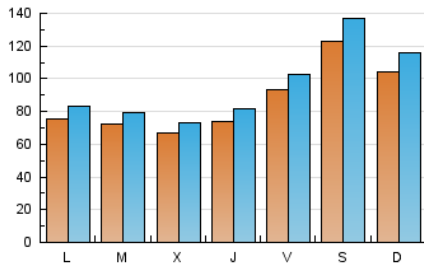

1. Cifras totales y promedios (Nacional e Internacional)

MES - AÑO	NAVEGADORES UNICOS	VISITAS	PAGINAS
Julio - 2022	215.919	304.198	628.101
PROMEDIO DIARIO	8.887	9.813	20.261
PROMEDIO LUNES-VIERNES	7.721	8.470	17.269
PROMEDIO SABADO-DOMINGO	11.335	12.632	26.545
PAGINAS / VISITAS	2,06		
DURACION MEDIA VISITAS	0:01:35		
DURACION MEDIA PAGINAS	0:01:29		

2. Secciones (Nacional e Internacional)

	PAGINAS	%
HOME	9.764	1.55 %
RESTO	618.337	98.45 %

3. Por día del mes (Nacional e Internacional)

Día	N. únicos	Visitas	Páginas	Día	N. únicos	Visitas	Páginas	Día	N. únicos	Visitas	Páginas
1	7.672	8.336	17.263	11	7.045	7.656	15.304	21	8.027	8.747	17.538
2	10.121	11.263	23.419	12	6.365	6.917	14.250	22	10.838	11.935	24.164
3	9.723	10.754	20.763	13	6.406	7.028	14.448	23	13.307	14.879	31.281
4	7.549	8.366	14.797	14	6.823	7.612	15.538	24	11.396	12.809	26.138
5	7.390	8.170	15.099	15	9.160	9.992	21.482	25	9.253	10.181	20.722
6	6.146	6.719	13.553	16	11.950	13.262	27.813	26	8.655	9.578	19.522
7	6.472	7.068	13.672	17	8.979	9.902	20.798	27	7.302	7.997	17.099
8	8.793	9.661	20.118	18	6.428	6.985	14.252	28	8.368	9.231	19.880
9	11.142	12.369	26.137	19	6.496	7.082	14.413	29	10.169	11.263	24.537
10	10.286	11.377	22.820	20	6.781	7.352	15.002	30	14.791	16.713	36.767
								31	11.651	12.994	29.512

4. Gráficas (Nacional e Internacional)

4.1 Por día de la semana (promedio)

N. únicos / Visitas (x 100)

Páginas (x 100)

4.2 Por franja horaria (promedio)

Visitas_ (x 1000)

Páginas (x 1000)

4.3 Por meses