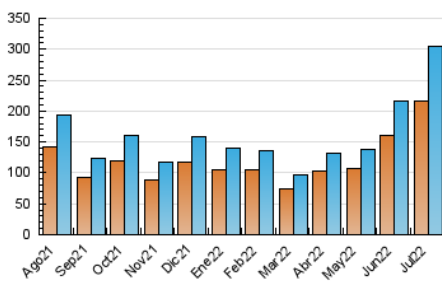

4.3 Por meses

N. únicos / Visitas (x 1000)