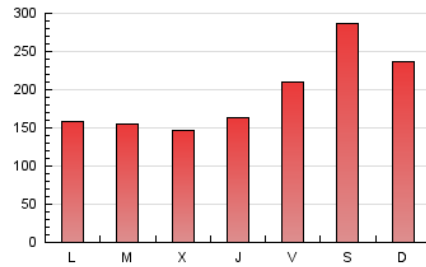

1. Cifras totales y promedios (Nacional)

MES - AÑO	NAVEGADORES UNICOS	VISITAS	PAGINAS
Julio - 2022	209.386	296.303	615.875
PROMEDIO DIARIO	8.650	9.558	19.867
PROMEDIO LUNES-VIERNES	7.489	8.221	16.881
PROMEDIO SABADO-DOMINGO	11.088	12.367	26.138
PAGINAS / VISITAS	2,08		
DURACION MEDIA VISITAS	0:01:36		
DURACION MEDIA PAGINAS	0:01:29		

2. Secciones (Nacional)

	PAGINAS	%
HOME	9.397	1.53 %
RESTO	606.478	98.47 %

3. Por día del mes (Nacional)

Día	N. únicos	Visitas	Páginas	Día	N. únicos	Visitas	Páginas	Día	N. únicos	Visitas	Páginas
1	7.487	8.142	16.979	11	6.850	7.452	14.941	21	7.767	8.464	17.104
2	9.958	11.091	23.151	12	6.164	6.703	13.950	22	10.582	11.657	23.669
3	9.479	10.495	20.373	13	6.162	6.767	14.071	23	13.075	14.628	30.880
4	7.376	8.178	14.536	14	6.573	7.325	15.160	24	11.087	12.468	25.649
5	7.176	7.940	14.795	15	8.859	9.667	20.966	25	8.990	9.900	20.303
6	5.936	6.493	13.205	16	11.641	12.925	27.327	26	8.362	9.264	19.018
7	6.320	6.904	13.419	17	8.736	9.640	20.465	27	7.064	7.743	16.657
8	8.593	9.441	19.773	18	6.192	6.733	13.862	28	8.120	8.963	19.442
9	10.947	12.153	25.760	19	6.290	6.862	14.045	29	9.870	10.940	24.022
10	10.080	11.160	22.497	20	6.538	7.093	14.577	30	14.526	16.431	36.282
								31	11.353	12.681	28.997

4. Gráficas (Nacional)

4.1 Por día de la semana (promedio)

N. únicos / Visitas (x 100)

Páginas (x 100)

4.2 Por franja horaria (promedio)

Visitas_ (x 1000)

Páginas (x 1000)

4.3 Por meses