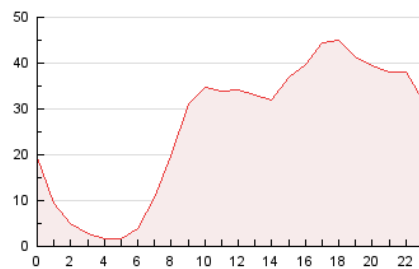

2. Secciones (Nacional e Internacional)

	PAGINAS	%
HOME	9.764	1.55 %
RESTO	618.337	98.45 %

3. Por día del mes (Nacional e Internacional)

Día	N. únicos	Visitas	Páginas	Día	N. únicos	Visitas	Páginas	Día	N. únicos	Visitas	Páginas
1	7.672	8.336	17.263	11	7.045	7.656	15.304	21	8.027	8.747	17.538
2	10.121	11.263	23.419	12	6.365	6.917	14.250	22	10.838	11.935	24.164
3	9.723	10.754	20.763	13	6.406	7.028	14.448	23	13.307	14.879	31.281
4	7.549	8.366	14.797	14	6.823	7.612	15.538	24	11.396	12.809	26.138
5	7.390	8.170	15.099	15	9.160	9.992	21.482	25	9.253	10.181	20.722
6	6.146	6.719	13.553	16	11.950	13.262	27.813	26	8.655	9.578	19.522
7	6.472	7.068	13.672	17	8.979	9.902	20.798	27	7.302	7.997	17.099
8	8.793	9.661	20.118	18	6.428	6.985	14.252	28	8.368	9.231	19.880
9	11.142	12.369	26.137	19	6.496	7.082	14.413	29	10.169	11.263	24.537
10	10.286	11.377	22.820	20	6.781	7.352	15.002	30	14.791	16.713	36.767
								31	11.651	12.994	29.512

4. Gráficas (Nacional e Internacional)

4.1 Por día de la semana (promedio)

N. únicos / Visitas (x 100)

Páginas (x 100)

4.2 Por franja horaria (promedio)

Visitas_ (x 1000)

Páginas (x 1000)

4.3 Por meses