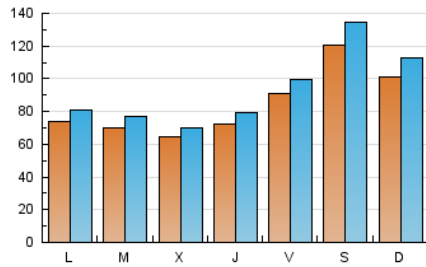

1. Cifras totales y promedios (Nacional)

MES - AÑO	NAVEGADORES UNICOS	VISITAS	PAGINAS
Julio - 2022	209.386	296.303	615.875
PROMEDIO DIARIO	8.650	9.558	19.867
PROMEDIO LUNES-VIERNES	7.489	8.221	16.881
PROMEDIO SABADO-DOMINGO	11.088	12.367	26.138
PAGINAS / VISITAS	2,08		
DURACION MEDIA VISITAS	0:01:36		
DURACION MEDIA PAGINAS	0:01:29		

2. Secciones (Nacional)

	PAGINAS	%
HOME	9.397	1.53 %
RESTO	606.478	98.47 %

3. Por día del mes (Nacional)

Día	N. únicos	Visitas	Páginas	Día	N. únicos	Visitas	Páginas	Día	N. únicos	Visitas	Páginas
1	7.487	8.142	16.979	11	6.850	7.452	14.941	21	7.767	8.464	17.104
2	9.958	11.091	23.151	12	6.164	6.703	13.950	22	10.582	11.657	23.669
3	9.479	10.495	20.373	13	6.162	6.767	14.071	23	13.075	14.628	30.880
4	7.376	8.178	14.536	14	6.573	7.325	15.160	24	11.087	12.468	25.649
5	7.176	7.940	14.795	15	8.859	9.667	20.966	25	8.990	9.900	20.303
6	5.936	6.493	13.205	16	11.641	12.925	27.327	26	8.362	9.264	19.018
7	6.320	6.904	13.419	17	8.736	9.640	20.465	27	7.064	7.743	16.657
8	8.593	9.441	19.773	18	6.192	6.733	13.862	28	8.120	8.963	19.442
9	10.947	12.153	25.760	19	6.290	6.862	14.045	29	9.870	10.940	24.022
10	10.080	11.160	22.497	20	6.538	7.093	14.577	30	14.526	16.431	36.282
								31	11.353	12.681	28.997

4. Gráficas (Nacional)

4.1 Por día de la semana (promedio)

N. únicos / Visitas (x 100)

Páginas (x 100)

4.2 Por franja horaria (promedio)

Visitas_ (x 1000)

Páginas (x 1000)

4.3 Por meses