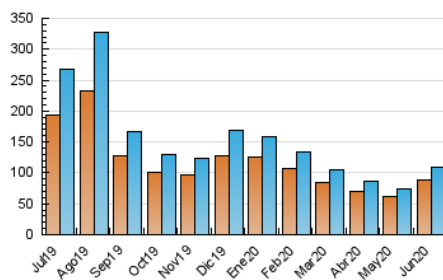

4.3 Por meses

N. únicos / Visitas (x 1000)