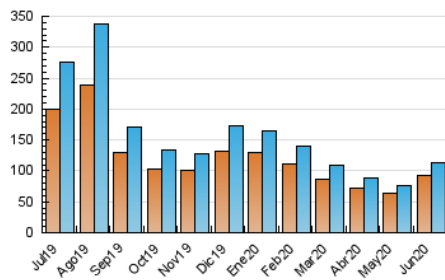

4.3 Por meses

N. únicos / Visitas (x 1000)