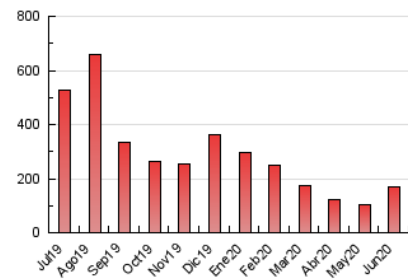

Páginas (x 1000)