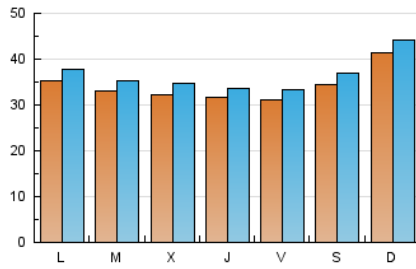

1. Cifras totales y promedios (Nacional)

| MES - AÑO | NAVEGADORES UNICOS | VISITAS | PAGINAS |
|--------------------------------|--------------------|--------------|--------------|
| Junio - 2020 | 89.006 | 109.481 | 163.703 |
| PROMEDIO DIARIO | 3.421 | 3.649 | 5.457 |
| PROMEDIO LUNES-VIERNES | 3.282 | 3.503 | 5.253 |
| PROMEDIO SABADO-DOMINGO | 3.803 | 4.051 | 6.018 |
| PAGINAS / VISITAS | 1,50 | | |
| DURACION MEDIA VISITAS | 0:01:08 | | |
| DURACION MEDIA PAGINAS | 0:02:17 | | |

2. Secciones (Nacional)

| | PAGINAS | % |
|--------------|---------|---------|
| HOME | 4.093 | 2.50 % |
| RESTO | 159.610 | 97.50 % |

3. Por día del mes (Nacional)

| Día | N. únicos | Visitas | Páginas | Día | N. únicos | Visitas | Páginas | Día | N. únicos | Visitas | Páginas |
|-----|-----------|---------|---------|-----|-----------|---------|---------|-----|-----------|---------|---------|
| 1 | 3.970 | 4.205 | 5.547 | 11 | 2.769 | 2.993 | 5.380 | 21 | 4.119 | 4.387 | 6.510 |
| 2 | 3.398 | 3.577 | 4.775 | 12 | 2.741 | 2.937 | 4.746 | 22 | 3.939 | 4.201 | 6.377 |
| 3 | 3.523 | 3.770 | 5.043 | 13 | 3.011 | 3.251 | 4.977 | 23 | 3.894 | 4.127 | 6.149 |
| 4 | 3.377 | 3.575 | 4.832 | 14 | 4.029 | 4.276 | 6.221 | 24 | 4.170 | 4.496 | 6.578 |
| 5 | 2.969 | 3.128 | 4.450 | 15 | 3.196 | 3.380 | 5.140 | 25 | 3.270 | 3.483 | 5.343 |
| 6 | 3.105 | 3.274 | 4.698 | 16 | 3.124 | 3.328 | 5.277 | 26 | 3.537 | 3.790 | 5.819 |
| 7 | 4.154 | 4.385 | 6.272 | 17 | 2.383 | 2.565 | 4.376 | 27 | 4.202 | 4.501 | 6.642 |
| 8 | 3.348 | 3.534 | 4.936 | 18 | 3.205 | 3.449 | 5.743 | 28 | 4.298 | 4.597 | 6.896 |
| 9 | 2.861 | 3.054 | 4.534 | 19 | 3.226 | 3.436 | 5.389 | 29 | 3.245 | 3.504 | 5.197 |
| 10 | 2.841 | 3.050 | 4.707 | 20 | 3.502 | 3.736 | 5.931 | 30 | 3.214 | 3.492 | 5.218 |

4. Gráficas (Nacional)

4.1 Por día de la semana (promedio)

N. únicos / Visitas (x 100)

Páginas (x 100)

4.2 Por franja horaria (promedio)

Visitas (x 1000)

Páginas (x 1000)

4.3 Por meses