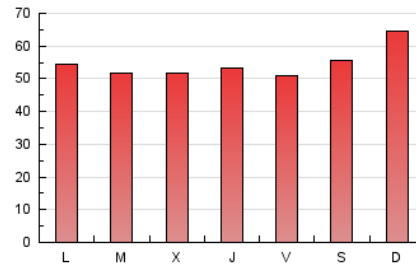

1. Cifras totales y promedios (Nacional)

| MES - AÑO | NAVEGADORES UNICOS | VISITAS | PAGINAS |
|--------------------------------|--------------------|--------------|--------------|
| Junio - 2020 | 89.006 | 109.481 | 163.703 |
| PROMEDIO DIARIO | 3.421 | 3.649 | 5.457 |
| PROMEDIO LUNES-VIERNES | 3.282 | 3.503 | 5.253 |
| PROMEDIO SABADO-DOMINGO | 3.803 | 4.051 | 6.018 |
| PAGINAS / VISITAS | 1,50 | | |
| DURACION MEDIA VISITAS | 0:01:08 | | |
| DURACION MEDIA PAGINAS | 0:02:17 | | |

2. Secciones (Nacional)

| | PAGINAS | % |
|--------------|---------|---------|
| HOME | 4.093 | 2.50 % |
| RESTO | 159.610 | 97.50 % |

3. Por día del mes (Nacional)

| Día | N. únicos | Visitas | Páginas | Día | N. únicos | Visitas | Páginas | Día | N. únicos | Visitas | Páginas |
|-----|-----------|---------|---------|-----|-----------|---------|---------|-----|-----------|---------|---------|
| 1 | 3.970 | 4.205 | 5.547 | 11 | 2.769 | 2.993 | 5.380 | 21 | 4.119 | 4.387 | 6.510 |
| 2 | 3.398 | 3.577 | 4.775 | 12 | 2.741 | 2.937 | 4.746 | 22 | 3.939 | 4.201 | 6.377 |
| 3 | 3.523 | 3.770 | 5.043 | 13 | 3.011 | 3.251 | 4.977 | 23 | 3.894 | 4.127 | 6.149 |
| 4 | 3.377 | 3.575 | 4.832 | 14 | 4.029 | 4.276 | 6.221 | 24 | 4.170 | 4.496 | 6.578 |
| 5 | 2.969 | 3.128 | 4.450 | 15 | 3.196 | 3.380 | 5.140 | 25 | 3.270 | 3.483 | 5.343 |
| 6 | 3.105 | 3.274 | 4.698 | 16 | 3.124 | 3.328 | 5.277 | 26 | 3.537 | 3.790 | 5.819 |
| 7 | 4.154 | 4.385 | 6.272 | 17 | 2.383 | 2.565 | 4.376 | 27 | 4.202 | 4.501 | 6.642 |
| 8 | 3.348 | 3.534 | 4.936 | 18 | 3.205 | 3.449 | 5.743 | 28 | 4.298 | 4.597 | 6.896 |
| 9 | 2.861 | 3.054 | 4.534 | 19 | 3.226 | 3.436 | 5.389 | 29 | 3.245 | 3.504 | 5.197 |
| 10 | 2.841 | 3.050 | 4.707 | 20 | 3.502 | 3.736 | 5.931 | 30 | 3.214 | 3.492 | 5.218 |

4. Gráficas (Nacional)

4.1 Por día de la semana (promedio)

N. únicos / Visitas (x 100)

Páginas (x 100)

4.2 Por franja horaria (promedio)

Visitas (x 1000)

Páginas (x 1000)

4.3 Por meses