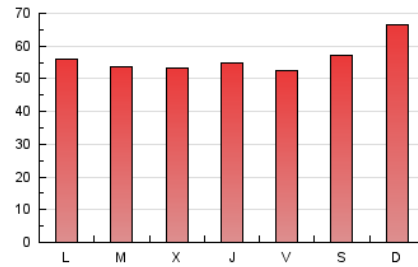

Páginas (x 100)