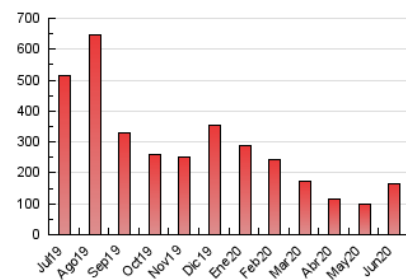

Páginas (x 1000)