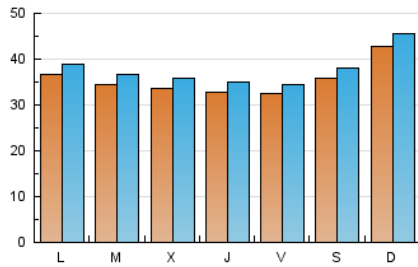

4. Gráficas (Nacional e Internacional)

4.1 Por día de la semana (promedio)

N. únicos / Visitas (x 100)