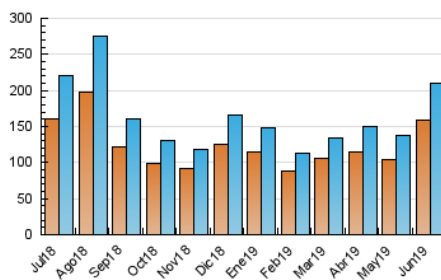

4.3 Per mesos

N. únics / Visites (x 1000)