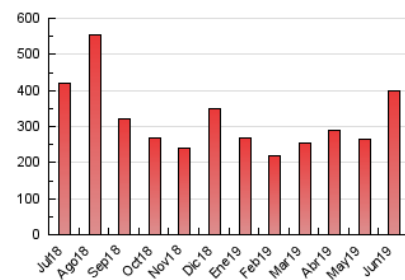

Pàgines (x 1000)