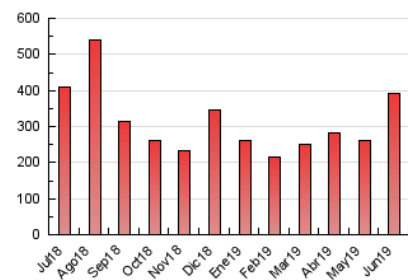

Pàgines (x 1000)