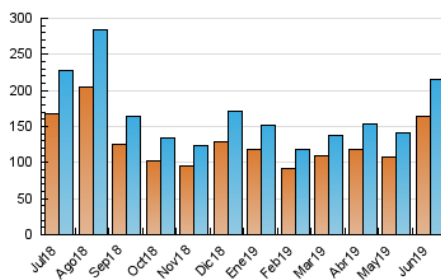

4.3 Per mesos

N. únics / Visites (x 1000)