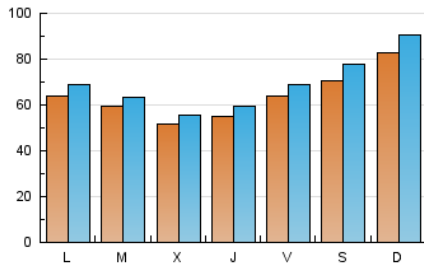

4. Gràfiques (Nacional)

4.1 Per dia de la setmana (promig)

N. únics / Visites (x 100)