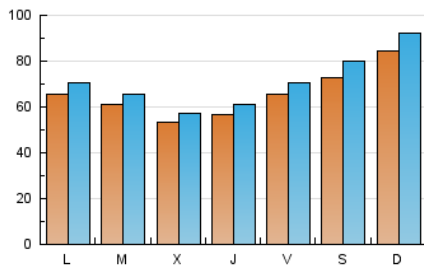

4. Gràfiques (Nacional i Internacional)

4.1 Per dia de la setmana (promig)

N. únics / Visites (x 100)