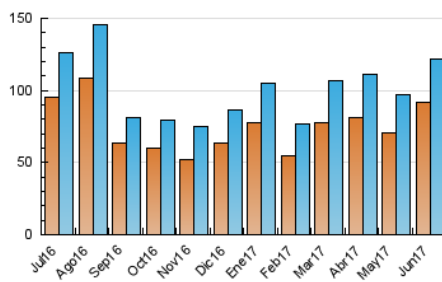

4.3 Per mesos

N. únics / Visites (x 1000)