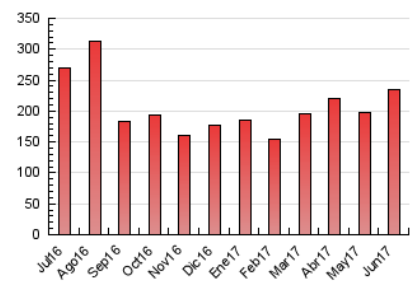

Pàgines (x 1000)