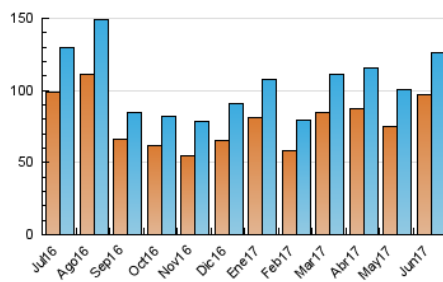

4.3 Per mesos

N. únics / Visites (x 1000)