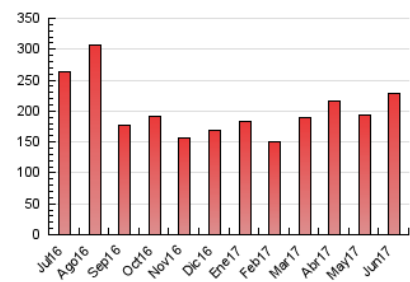

Pàgines (x 1000)