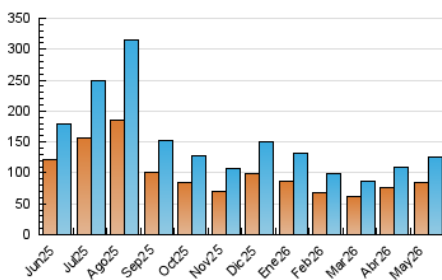

4.3 Por meses

N. únicos / Visitas (x 1000)