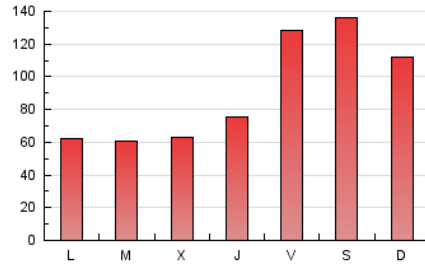

1. Cifras totales y promedios (Nacional)

MES - AÑO	NAVEGADORES UNICOS	VISITAS	PAGINAS
Mayo - 2026	83.062	123.834	292.897
PROMEDIO DIARIO	3.537	4.024	9.448
PROMEDIO LUNES-VIERNES	3.011	3.401	8.040
PROMEDIO SABADO-DOMINGO	4.641	5.331	12.406
PAGINAS / VISITAS	2,35		
DURACION MEDIA VISITAS	0:03:15		
TIEMPO INTERACCIÓN MEDIO	0:01:34		

2. Secciones (Nacional)

	PAGINAS	%
HOME	9.574	3.27 %
RESTO	283.323	96.73 %

3. Por día del mes (Nacional)

Día	N. únicos	Visitas	Páginas	Día	N. únicos	Visitas	Páginas	Día	N. únicos	Visitas	Páginas
1	6.881	8.028	20.673	11	2.422	2.732	6.038	21	2.947	3.345	8.528
2	5.243	5.863	13.900	12	2.290	2.599	5.891	22	4.256	4.815	12.143
3	3.751	4.294	9.267	13	2.379	2.712	6.319	23	5.331	6.127	15.000
4	2.440	2.778	5.990	14	2.965	3.383	7.328	24	4.968	5.718	13.248
5	2.414	2.696	5.719	15	3.971	4.408	10.615	25	2.842	3.161	6.670
6	2.297	2.562	5.603	16	5.098	5.919	14.201	26	2.714	3.007	6.578
7	2.560	2.953	6.909	17	4.098	4.793	10.698	27	2.389	2.681	6.127
8	3.738	4.117	10.003	18	2.587	2.908	6.320	28	2.612	2.910	7.418
9	4.261	4.976	11.228	19	2.416	2.724	6.091	29	3.459	3.916	10.654
10	3.894	4.527	10.258	20	2.656	2.994	7.223	30	4.694	5.463	13.783
								31	5.076	5.627	12.474

4. Gráficas (Nacional)

4.1 Por día de la semana (promedio)

N. únicos / Visitas (x 100)

Páginas (x 100)

4.2 Por franja horaria (promedio)

Visitas_ (x 1000)

Páginas (x 1000)

4.3 Por meses