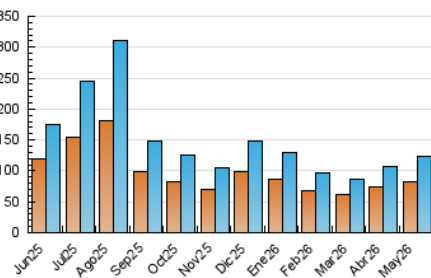

1. Cifras totales y promedios (Nacional)

MES - AÑO	NAVEGADORES UNICOS	VISITAS	PAGINAS
Mayo - 2026	83.062	123.834	292.897
PROMEDIO DIARIO	3.537	4.024	9.448
PROMEDIO LUNES-VIERNES	3.011	3.401	8.040
PROMEDIO SABADO-DOMINGO	4.641	5.331	12.406
PAGINAS / VISITAS	2,35		
DURACION MEDIA VISITAS	0:03:15		
TIEMPO INTERACCIÓN MEDIO	0:01:34		

2. Secciones (Nacional)

	PAGINAS	%
HOME	9.574	3.27 %
RESTO	283.323	96.73 %

3. Por día del mes (Nacional)

Día	N. únicos	Visitas	Páginas	Día	N. únicos	Visitas	Páginas	Día	N. únicos	Visitas	Páginas
1	6.881	8.028	20.673	11	2.422	2.732	6.038	21	2.947	3.345	8.528
2	5.243	5.863	13.900	12	2.290	2.599	5.891	22	4.256	4.815	12.143
3	3.751	4.294	9.267	13	2.379	2.712	6.319	23	5.331	6.127	15.000
4	2.440	2.778	5.990	14	2.965	3.383	7.328	24	4.968	5.718	13.248
5	2.414	2.696	5.719	15	3.971	4.408	10.615	25	2.842	3.161	6.670
6	2.297	2.562	5.603	16	5.098	5.919	14.201	26	2.714	3.007	6.578
7	2.560	2.953	6.909	17	4.098	4.793	10.698	27	2.389	2.681	6.127
8	3.738	4.117	10.003	18	2.587	2.908	6.320	28	2.612	2.910	7.418
9	4.261	4.976	11.228	19	2.416	2.724	6.091	29	3.459	3.916	10.654
10	3.894	4.527	10.258	20	2.656	2.994	7.223	30	4.694	5.463	13.783
								31	5.076	5.627	12.474

4. Gráficas (Nacional)

4.1 Por día de la semana (promedio)

N. únicos / Visitas (x 100)

Páginas (x 100)

4.2 Por franja horaria (promedio)

Visitas_ (x 1000)

Páginas (x 1000)

4.3 Por meses

N. únicos / Visitas (x 1000)

Páginas (x 1000)

5. Observaciones

Este Medio Electrónico de Comunicación ha sido medido por la herramienta Google Analytics de Google (GA4).

6. Definiciones básicas (Para más información ver Normas Técnicas para el Control de los Medios Electrónicos de Comunicación)