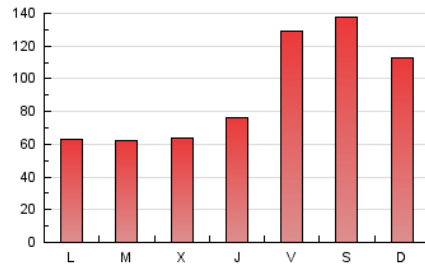

1. Cifras totales y promedios (Nacional e Internacional)

MES - AÑO	NAVEGADORES UNICOS	VISITAS	PAGINAS
Mayo - 2026	84.122	125.694	296.137
PROMEDIO DIARIO	3.582	4.073	9.553
PROMEDIO LUNES-VIERNES	3.054	3.452	8.144
PROMEDIO SABADO-DOMINGO	4.690	5.379	12.511
PAGINAS / VISITAS	2,35		
DURACION MEDIA VISITAS	0:03:14		
TIEMPO INTERACCIÓN MEDIO	0:01:33		

2. Secciones (Nacional e Internacional)

	PAGINAS	%
HOME	9.693	3.27 %
RESTO	286.444	96.73 %

3. Por día del mes (Nacional e Internacional)

Día	N. únicos	Visitas	Páginas	Día	N. únicos	Visitas	Páginas	Día	N. únicos	Visitas	Páginas
1	6.944	8.081	20.858	11	2.455	2.767	6.086	21	2.996	3.384	8.631
2	5.301	5.923	14.031	12	2.330	2.643	6.102	22	4.301	4.866	12.227
3	3.779	4.310	9.321	13	2.419	2.757	6.407	23	5.381	6.174	15.104
4	2.481	2.887	6.068	14	3.015	3.443	7.473	24	5.018	5.757	13.349
5	2.447	2.731	5.785	15	4.032	4.481	10.752	25	2.881	3.189	6.729
6	2.326	2.593	5.664	16	5.154	5.990	14.328	26	2.758	3.063	6.687
7	2.597	2.998	7.016	17	4.155	4.843	10.846	27	2.432	2.732	6.221
8	3.782	4.177	10.136	18	2.639	2.955	6.434	28	2.650	2.949	7.482
9	4.302	5.024	11.313	19	2.454	2.770	6.177	29	3.499	3.976	10.739
10	3.941	4.583	10.373	20	2.704	3.044	7.354	30	4.746	5.533	13.903
								31	5.120	5.651	12.541

4. Gráficas (Nacional e Internacional)

4.1 Por día de la semana (promedio)

N. únicos / Visitas (x 100)

Páginas (x 100)

4.2 Por franja horaria (promedio)

Visitas_ (x 1000)

Páginas (x 1000)

4.3 Por meses