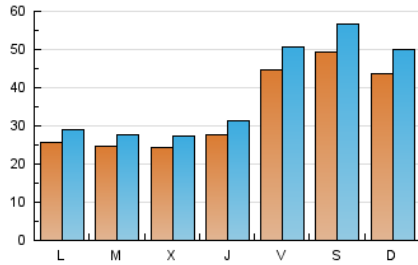

1. Cifras totales y promedios (Nacional)

MES - AÑO	NAVEGADORES UNICOS	VISITAS	PAGINAS
Mayo - 2026	83.062	123.834	292.897
PROMEDIO DIARIO	3.537	4.024	9.448
PROMEDIO LUNES-VIERNES	3.011	3.401	8.040
PROMEDIO SABADO-DOMINGO	4.641	5.331	12.406
PAGINAS / VISITAS	2,35		
DURACION MEDIA VISITAS	0:03:15		
TIEMPO INTERACCIÓN MEDIO	0:01:34		

2. Secciones (Nacional)

	PAGINAS	%
HOME	9.574	3.27 %
RESTO	283.323	96.73 %

3. Por día del mes (Nacional)

Día	N. únicos	Visitas	Páginas	Día	N. únicos	Visitas	Páginas	Día	N. únicos	Visitas	Páginas
1	6.881	8.028	20.673	11	2.422	2.732	6.038	21	2.947	3.345	8.528
2	5.243	5.863	13.900	12	2.290	2.599	5.891	22	4.256	4.815	12.143
3	3.751	4.294	9.267	13	2.379	2.712	6.319	23	5.331	6.127	15.000
4	2.440	2.778	5.990	14	2.965	3.383	7.328	24	4.968	5.718	13.248
5	2.414	2.696	5.719	15	3.971	4.408	10.615	25	2.842	3.161	6.670
6	2.297	2.562	5.603	16	5.098	5.919	14.201	26	2.714	3.007	6.578
7	2.560	2.953	6.909	17	4.098	4.793	10.698	27	2.389	2.681	6.127
8	3.738	4.117	10.003	18	2.587	2.908	6.320	28	2.612	2.910	7.418
9	4.261	4.976	11.228	19	2.416	2.724	6.091	29	3.459	3.916	10.654
10	3.894	4.527	10.258	20	2.656	2.994	7.223	30	4.694	5.463	13.783
								31	5.076	5.627	12.474

4. Gráficas (Nacional)

4.1 Por día de la semana (promedio)

N. únicos / Visitas (x 100)

Páginas (x 100)

4.2 Por franja horaria (promedio)

Visitas_ (x 1000)

Páginas (x 1000)

4.3 Por meses