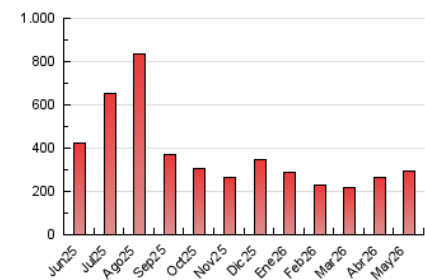

Páginas (x 1000)