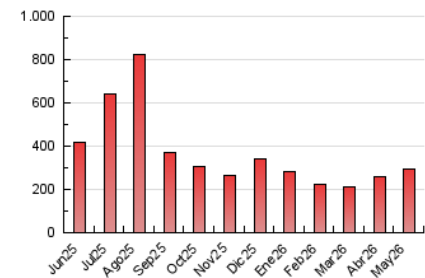

1. Cifras totales y promedios (Nacional)

MES - AÑO	NAVEGADORES UNICOS	VISITAS	PAGINAS
Mayo - 2026	83.062	123.834	292.897
PROMEDIO DIARIO	3.537	4.024	9.448
PROMEDIO LUNES-VIERNES	3.011	3.401	8.040
PROMEDIO SABADO-DOMINGO	4.641	5.331	12.406
PAGINAS / VISITAS	2,35		
DURACION MEDIA VISITAS	0:03:15		
TIEMPO INTERACCIÓN MEDIO	0:01:34		

2. Secciones (Nacional)

	PAGINAS	%
HOME	9.574	3.27 %
RESTO	283.323	96.73 %

3. Por día del mes (Nacional)

Día	N. únicos	Visitas	Páginas	Día	N. únicos	Visitas	Páginas	Día	N. únicos	Visitas	Páginas
1	6.881	8.028	20.673	11	2.422	2.732	6.038	21	2.947	3.345	8.528
2	5.243	5.863	13.900	12	2.290	2.599	5.891	22	4.256	4.815	12.143
3	3.751	4.294	9.267	13	2.379	2.712	6.319	23	5.331	6.127	15.000
4	2.440	2.778	5.990	14	2.965	3.383	7.328	24	4.968	5.718	13.248
5	2.414	2.696	5.719	15	3.971	4.408	10.615	25	2.842	3.161	6.670
6	2.297	2.562	5.603	16	5.098	5.919	14.201	26	2.714	3.007	6.578
7	2.560	2.953	6.909	17	4.098	4.793	10.698	27	2.389	2.681	6.127
8	3.738	4.117	10.003	18	2.587	2.908	6.320	28	2.612	2.910	7.418
9	4.261	4.976	11.228	19	2.416	2.724	6.091	29	3.459	3.916	10.654
10	3.894	4.527	10.258	20	2.656	2.994	7.223	30	4.694	5.463	13.783
								31	5.076	5.627	12.474

4. Gráficas (Nacional)

4.1 Por día de la semana (promedio)

N. únicos / Visitas (x 100)

Páginas (x 100)

4.2 Por franja horaria (promedio)

Visitas_ (x 1000)

Páginas (x 1000)

4.3 Por meses

N. únicos / Visitas (x 1000)

Páginas (x 1000)

5. Observaciones

Este Medio Electrónico de Comunicación ha sido medido por la herramienta Google Analytics de Google (GA4).

6. Definiciones básicas (Para más información ver Normas Técnicas para el Control de los Medios Electrónicos de Comunicación)