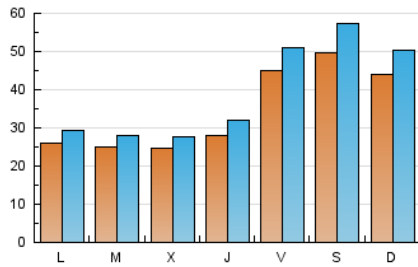

1. Cifras totales y promedios (Nacional e Internacional)

MES - AÑO	NAVEGADORES UNICOS	VISITAS	PAGINAS
Mayo - 2026	84.122	125.694	296.137
PROMEDIO DIARIO	3.582	4.073	9.553
PROMEDIO LUNES-VIERNES	3.054	3.452	8.144
PROMEDIO SABADO-DOMINGO	4.690	5.379	12.511
PAGINAS / VISITAS	2,35		
DURACION MEDIA VISITAS	0:03:14		
TIEMPO INTERACCIÓN MEDIO	0:01:33		

2. Secciones (Nacional e Internacional)

	PAGINAS	%
HOME	9.693	3.27 %
RESTO	286.444	96.73 %

3. Por día del mes (Nacional e Internacional)

Día	N. únicos	Visitas	Páginas	Día	N. únicos	Visitas	Páginas	Día	N. únicos	Visitas	Páginas
1	6.944	8.081	20.858	11	2.455	2.767	6.086	21	2.996	3.384	8.631
2	5.301	5.923	14.031	12	2.330	2.643	6.102	22	4.301	4.866	12.227
3	3.779	4.310	9.321	13	2.419	2.757	6.407	23	5.381	6.174	15.104
4	2.481	2.887	6.068	14	3.015	3.443	7.473	24	5.018	5.757	13.349
5	2.447	2.731	5.785	15	4.032	4.481	10.752	25	2.881	3.189	6.729
6	2.326	2.593	5.664	16	5.154	5.990	14.328	26	2.758	3.063	6.687
7	2.597	2.998	7.016	17	4.155	4.843	10.846	27	2.432	2.732	6.221
8	3.782	4.177	10.136	18	2.639	2.955	6.434	28	2.650	2.949	7.482
9	4.302	5.024	11.313	19	2.454	2.770	6.177	29	3.499	3.976	10.739
10	3.941	4.583	10.373	20	2.704	3.044	7.354	30	4.746	5.533	13.903
								31	5.120	5.651	12.541

4. Gráficas (Nacional e Internacional)

4.1 Por día de la semana (promedio)

N. únicos / Visitas (x 100)

Páginas (x 100)

4.2 Por franja horaria (promedio)

Visitas_ (x 1000)

Páginas (x 1000)

4.3 Por meses