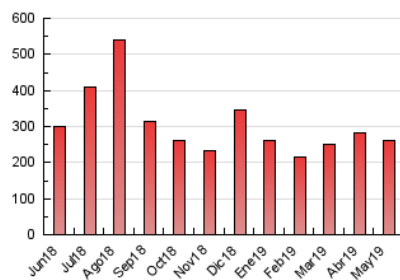

Pàgines (x 1000)