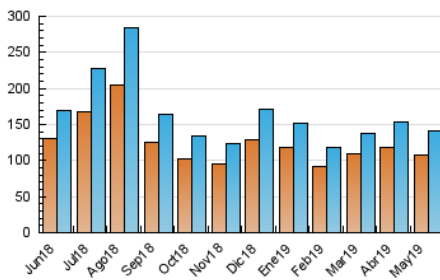

4.3 Per mesos

N. únics / Visites (x 1000)