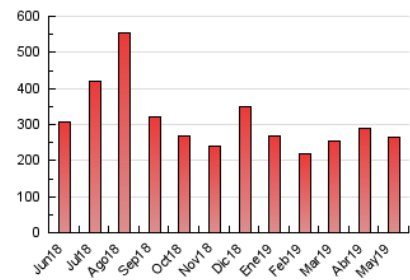

Pàgines (x 1000)