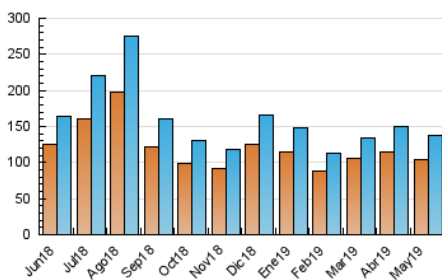

4.3 Per mesos

N. únics / Visites (x 1000)