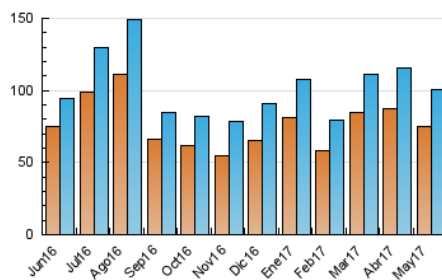

4.3 Per mesos

N. únics / Visites (x 1000)