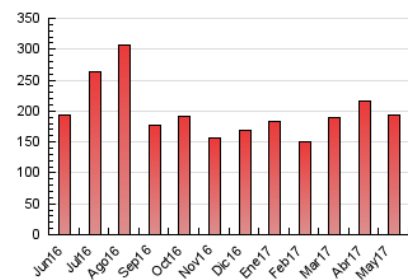

Pàgines (x 1000)