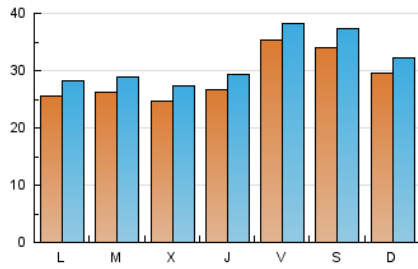

4. Gràfiques (Nacional)

4.1 Per dia de la setmana (promig)

N. únics / Visites (x 100)