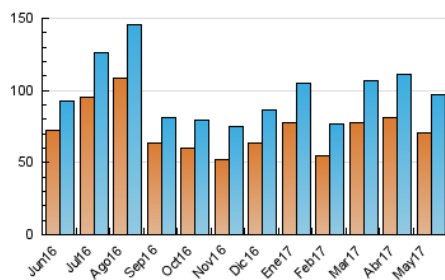

4.3 Per mesos

N. únics / Visites (x 1000)