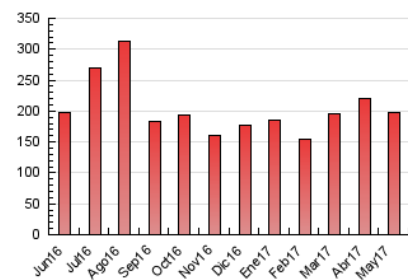

Pàgines (x 1000)