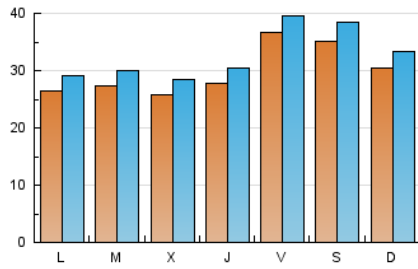

4. Gràfiques (Nacional i Internacional)

4.1 Per dia de la setmana (promig)

N. únics / Visites (x 100)