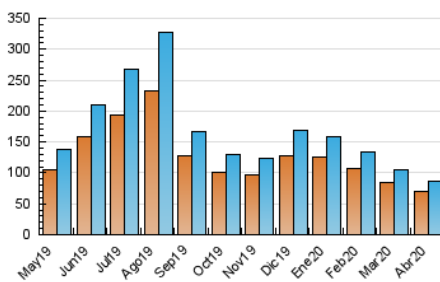

#### 3. Por día del mes (Nacional)

Día	N. únicos	Visitas	Páginas	Día	N. únicos	Visitas	Páginas	Día	N. únicos	Visitas	Páginas
1	2.137	2.309	3.426	11	2.136	2.295	2.961	21	3.413	3.619	4.758
2	3.610	3.907	5.872	12	2.703	2.883	3.780	22	4.023	4.239	5.647
3	2.816	3.043	4.103	13	2.842	3.110	4.094	23	4.472	4.695	6.175
4	2.183	2.335	3.242	14	2.374	2.544	3.424	24	2.668	2.811	3.563
5	2.267	2.415	3.460	15	2.332	2.491	3.415	25	2.396	2.574	3.256
6	2.036	2.192	3.403	16	2.922	3.110	4.197	26	2.194	2.371	3.210
7	2.173	2.308	3.181	17	3.227	3.436	4.528	27	1.922	2.059	3.095
8	1.963	2.094	3.007	18	3.236	3.468	4.642	28	1.988	2.111	2.945
9	2.565	2.755	3.864	19	3.402	3.610	4.726	29	1.799	1.933	2.668
10	2.734	2.946	3.812	20	3.841	4.034	5.280	30	1.751	1.866	2.621

##### 4.1 Por día de la semana (promedio)

N. únicos / Visitas (x 100)

Páginas (x 100)

##### 4.2 Por franja horaria (promedio)

Visitas (x 1000)

Páginas (x 1000)

##### 4.3 Por meses

N. únicos / Visitas (x 1000)

Páginas (x 1000)