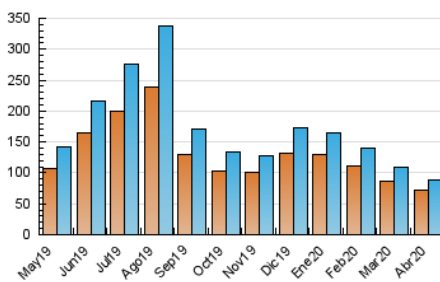

### 3. Por día del mes (Nacional e Internacional)

Día	N. únicos	Visitas	Páginas	Día	N. únicos	Visitas	Páginas	Día	N. únicos	Visitas	Páginas
1	2.230	2.403	3.531	11	2.221	2.381	3.071	21	3.538	3.747	4.921
2	3.762	4.064	6.065	12	2.807	2.991	3.905	22	4.142	4.359	5.783
3	2.937	3.167	4.236	13	2.956	3.227	4.226	23	4.625	4.853	6.353
4	2.271	2.429	3.362	14	2.476	2.651	3.545	24	2.775	2.923	3.687
5	2.365	2.514	3.577	15	2.424	2.585	3.521	25	2.502	2.687	3.381
6	2.141	2.297	3.522	16	3.029	3.223	4.335	26	2.279	2.462	3.309
7	2.281	2.418	3.309	17	3.324	3.538	4.639	27	2.003	2.143	3.195
8	2.051	2.183	3.118	18	3.347	3.588	4.781	28	2.074	2.199	3.050
9	2.674	2.871	4.017	19	3.529	3.743	4.871	29	1.889	2.029	2.777
10	2.811	3.026	3.904	20	3.943	4.137	5.407	30	1.836	1.953	2.714

##### 4.1 Por día de la semana (promedio)

N. únicos / Visitas (x 100)

Páginas (x 100)

##### 4.2 Por franja horaria (promedio)

Visitas (x 1000)

Páginas (x 1000)

##### 4.3 Por meses

N. únicos / Visitas (x 1000)

Páginas (x 1000)