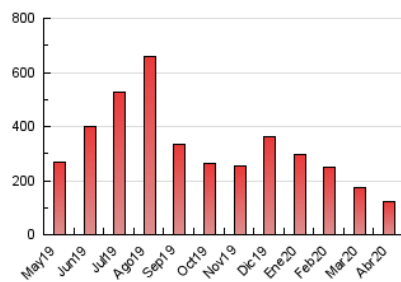

### 3. Por día del mes (Nacional e Internacional)

Día	N. únicos	Visitas	Páginas	Día	N. únicos	Visitas	Páginas	Día	N. únicos	Visitas	Páginas
1	2.230	2.403	3.531	11	2.221	2.381	3.071	21	3.538	3.747	4.921
2	3.762	4.064	6.065	12	2.807	2.991	3.905	22	4.142	4.359	5.783
3	2.937	3.167	4.236	13	2.956	3.227	4.226	23	4.625	4.853	6.353
4	2.271	2.429	3.362	14	2.476	2.651	3.545	24	2.775	2.923	3.687
5	2.365	2.514	3.577	15	2.424	2.585	3.521	25	2.502	2.687	3.381
6	2.141	2.297	3.522	16	3.029	3.223	4.335	26	2.279	2.462	3.309
7	2.281	2.418	3.309	17	3.324	3.538	4.639	27	2.003	2.143	3.195
8	2.051	2.183	3.118	18	3.347	3.588	4.781	28	2.074	2.199	3.050
9	2.674	2.871	4.017	19	3.529	3.743	4.871	29	1.889	2.029	2.777
10	2.811	3.026	3.904	20	3.943	4.137	5.407	30	1.836	1.953	2.714

##### 4.1 Por día de la semana (promedio)

N. únicos / Visitas (x 100)

Páginas (x 100)

##### 4.2 Por franja horaria (promedio)

Visitas (x 1000)

Páginas (x 1000)

##### 4.3 Por meses

N. únicos / Visitas (x 1000)

Páginas (x 1000)