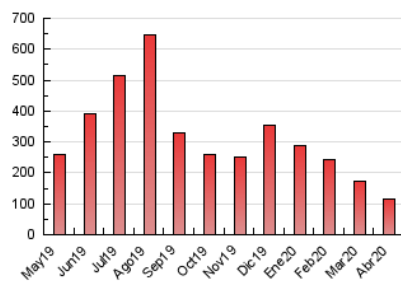

#### 3. Por día del mes (Nacional)

Día	N. únicos	Visitas	Páginas	Día	N. únicos	Visitas	Páginas	Día	N. únicos	Visitas	Páginas
1	2.137	2.309	3.426	11	2.136	2.295	2.961	21	3.413	3.619	4.758
2	3.610	3.907	5.872	12	2.703	2.883	3.780	22	4.023	4.239	5.647
3	2.816	3.043	4.103	13	2.842	3.110	4.094	23	4.472	4.695	6.175
4	2.183	2.335	3.242	14	2.374	2.544	3.424	24	2.668	2.811	3.563
5	2.267	2.415	3.460	15	2.332	2.491	3.415	25	2.396	2.574	3.256
6	2.036	2.192	3.403	16	2.922	3.110	4.197	26	2.194	2.371	3.210
7	2.173	2.308	3.181	17	3.227	3.436	4.528	27	1.922	2.059	3.095
8	1.963	2.094	3.007	18	3.236	3.468	4.642	28	1.988	2.111	2.945
9	2.565	2.755	3.864	19	3.402	3.610	4.726	29	1.799	1.933	2.668
10	2.734	2.946	3.812	20	3.841	4.034	5.280	30	1.751	1.866	2.621

##### 4.1 Por día de la semana (promedio)

N. únicos / Visitas (x 100)

Páginas (x 100)

##### 4.2 Por franja horaria (promedio)

Visitas (x 1000)

Páginas (x 1000)

##### 4.3 Por meses

N. únicos / Visitas (x 1000)

Páginas (x 1000)