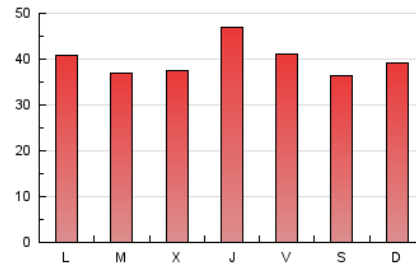

Páginas (x 100)