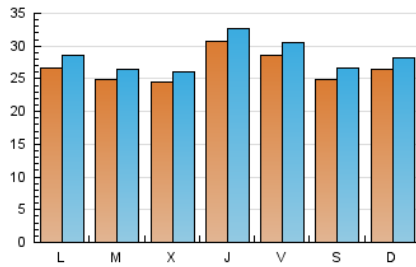

4. Gráficas (Nacional)

4.1 Por día de la semana (promedio)

N. únicos / Visitas (x 100)