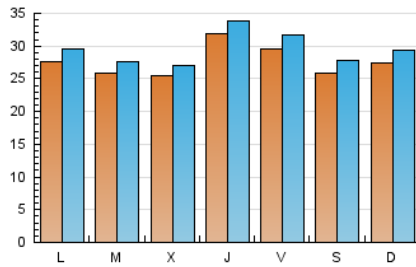

4. Gráficas (Nacional e Internacional)

4.1 Por día de la semana (promedio)

N. únicos / Visitas (x 100)