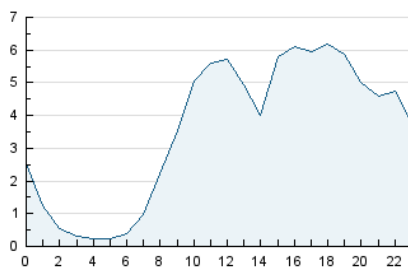

#### 3. Por día del mes (Nacional)

Día	N. únicos	Visitas	Páginas	Día	N. únicos	Visitas	Páginas	Día	N. únicos	Visitas	Páginas
1	2.137	2.309	3.426	11	2.136	2.295	2.961	21	3.413	3.619	4.758
2	3.610	3.907	5.872	12	2.703	2.883	3.780	22	4.023	4.239	5.647
3	2.816	3.043	4.103	13	2.842	3.110	4.094	23	4.472	4.695	6.175
4	2.183	2.335	3.242	14	2.374	2.544	3.424	24	2.668	2.811	3.563
5	2.267	2.415	3.460	15	2.332	2.491	3.415	25	2.396	2.574	3.256
6	2.036	2.192	3.403	16	2.922	3.110	4.197	26	2.194	2.371	3.210
7	2.173	2.308	3.181	17	3.227	3.436	4.528	27	1.922	2.059	3.095
8	1.963	2.094	3.007	18	3.236	3.468	4.642	28	1.988	2.111	2.945
9	2.565	2.755	3.864	19	3.402	3.610	4.726	29	1.799	1.933	2.668
10	2.734	2.946	3.812	20	3.841	4.034	5.280	30	1.751	1.866	2.621

##### 4.1 Por día de la semana (promedio)

N. únicos / Visitas (x 100)

Páginas (x 100)

##### 4.2 Por franja horaria (promedio)

Visitas (x 1000)

Páginas (x 1000)