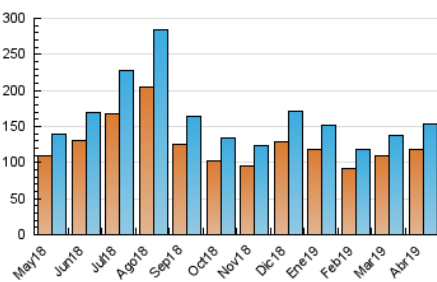

4.3 Per mesos

N. únics / Visites (x 1000)