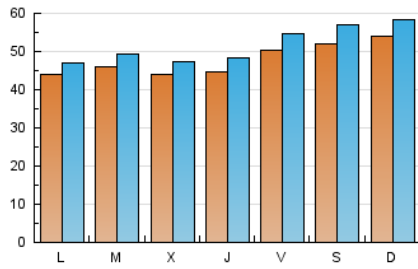

4. Gràfiques (Nacional i Internacional)

4.1 Per dia de la setmana (promig)

N. únics / Visites (x 100)