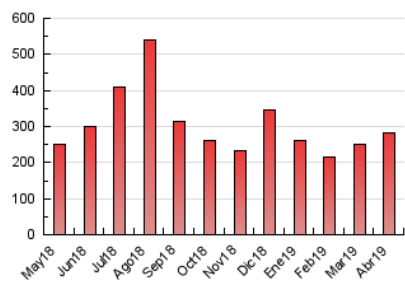

##### 4.1 Per dia de la setmana (promig)

N. únics / Visites (x 100)

Pàgines (x 100)

##### 4.2 Per franja horària (promig)

Visites (x 1000)

Pàgines (x 1000)

##### 4.3 Per mesos

N. únics / Visites (x 1000)

Pàgines (x 1000)