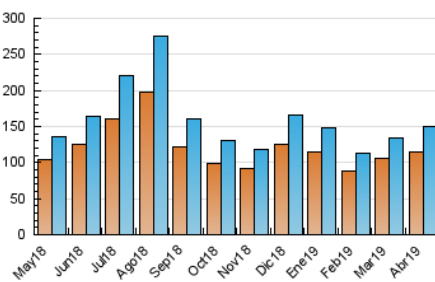

##### 4.1 Per dia de la setmana (promig)

N. únics / Visites (x 100)

Pàgines (x 100)

##### 4.2 Per franja horària (promig)

Visites (x 1000)

Pàgines (x 1000)

##### 4.3 Per mesos

N. únics / Visites (x 1000)

Pàgines (x 1000)