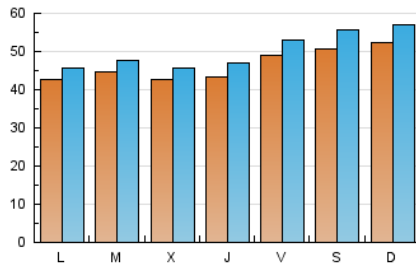

4. Gràfiques (Nacional)

4.1 Per dia de la setmana (promig)

N. únics / Visites (x 100)