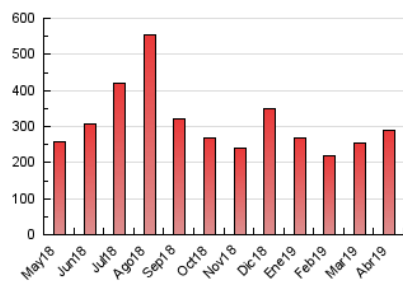

Pàgines (x 1000)