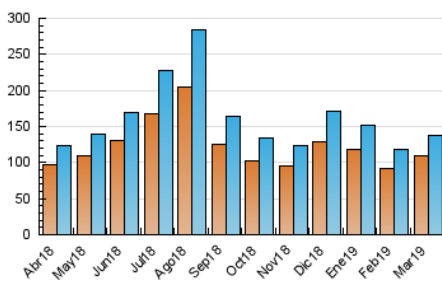

4.3 Per mesos

N. únics / Visites (x 1000)