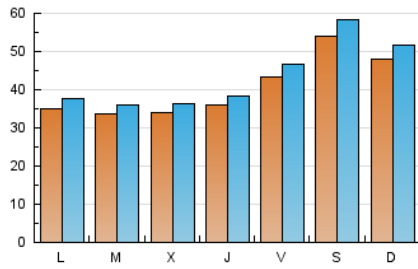

4. Gràfiques (Nacional i Internacional)

4.1 Per dia de la setmana (promig)

N. únics / Visites (x 100)