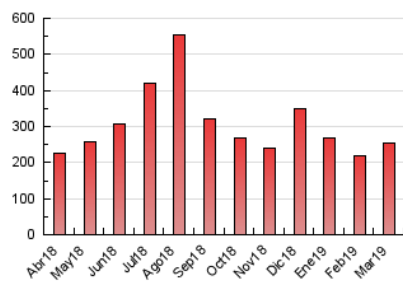

Pàgines (x 1000)