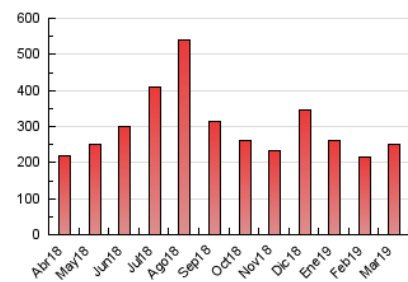

Pàgines (x 1000)