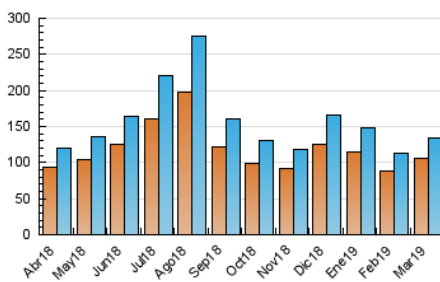

4.3 Per mesos

N. únics / Visites (x 1000)