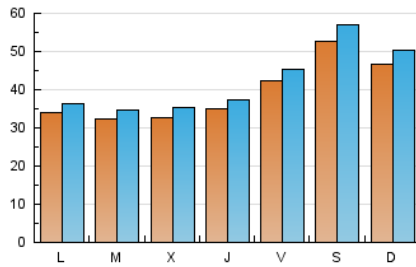

4. Gràfiques (Nacional)

4.1 Per dia de la setmana (promig)

N. únics / Visites (x 100)