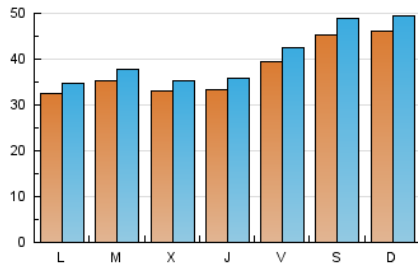

4. Gràfiques (Nacional)

4.1 Per dia de la setmana (promig)

N. únics / Visites (x 100)