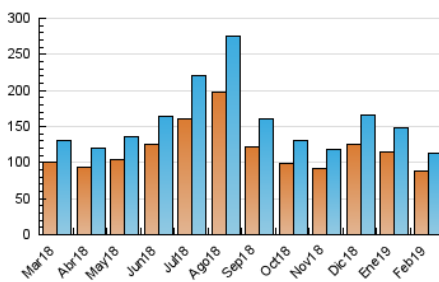

4.3 Per mesos

N. únics / Visites (x 1000)