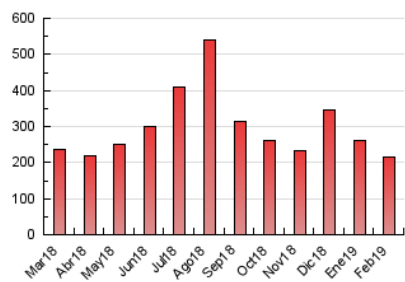

Pàgines (x 1000)