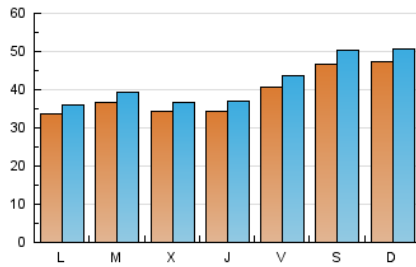

4. Gràfiques (Nacional i Internacional)

4.1 Per dia de la setmana (promig)

N. únics / Visites (x 100)