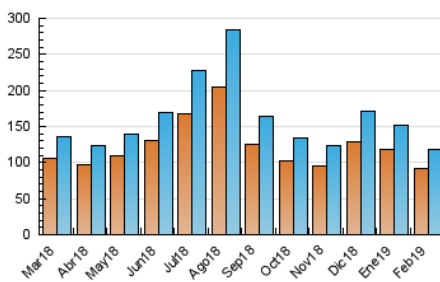

4.3 Per mesos

N. únics / Visites (x 1000)