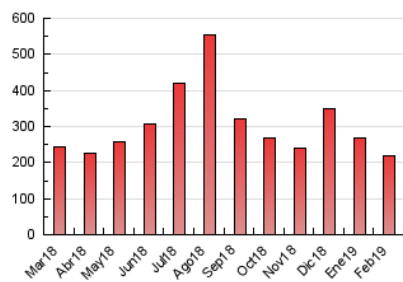

Pàgines (x 1000)