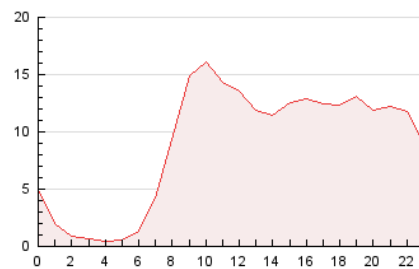

#### 3. Per dia del mes (Nacional)

Dia	N. únics	Visites	Pàgines	Dia	N. únics	Visites	Pàgines	Dia	N. únics	Visites	Pàgines
1	4.371	4.657	9.039	11	3.014	3.239	5.761	21	2.777	2.963	5.488
2	4.937	5.318	11.248	12	3.175	3.414	5.880	22	3.988	4.311	9.166
3	4.630	4.981	9.669	13	2.829	3.033	5.502	23	4.549	4.873	9.273
4	3.271	3.517	6.108	14	2.999	3.224	6.220	24	4.639	4.987	9.331
5	3.044	3.262	5.807	15	3.625	3.890	8.139	25	3.454	3.668	6.816
6	3.012	3.222	5.911	16	4.351	4.743	9.493	26	3.541	3.813	6.517
7	3.541	3.825	7.116	17	4.457	4.783	8.937	27	3.687	3.948	7.089
8	3.806	4.127	8.584	18	3.214	3.484	6.130	28	3.993	4.292	7.888
9	4.253	4.621	9.878	19	4.318	4.598	7.188				
10	4.717	5.056	9.703	20	3.655	3.893	6.720				

4. Gràfiques (Nacional)

4.1 Per dia de la setmana (promig)

N. únics / Visites (x 100)

Pàgines (x 100)

4.2 Per franja horària (promig)

Visites (x 1000)

Pàgines (x 1000)

4.3 Per mesos