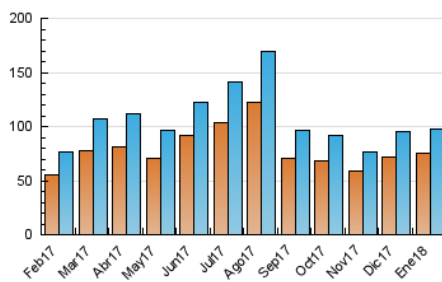

##### 4.1 Per dia de la setmana (promig)

N. únics / Visites (x 100)

Pàgines (x 100)

##### 4.2 Per franja horària (promig)

Visites (x 1000)

Pàgines (x 1000)

##### 4.3 Per mesos

N. únics / Visites (x 1000)

Pàgines (x 1000)