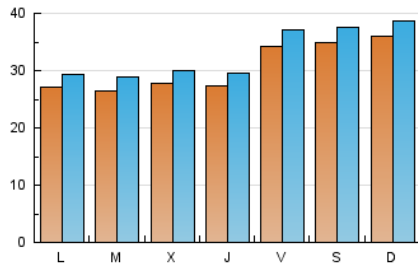

4. Gràfiques (Nacional i Internacional)

4.1 Per dia de la setmana (promig)

N. únics / Visites (x 100)