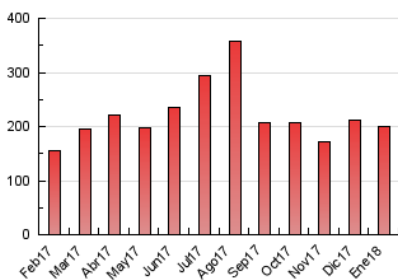

Pàgines (x 1000)