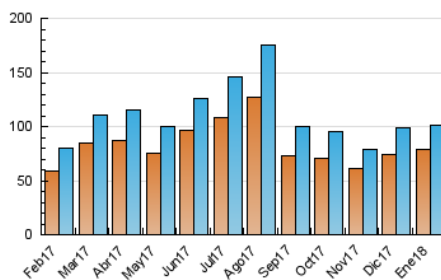

4.3 Per mesos

N. únics / Visites (x 1000)