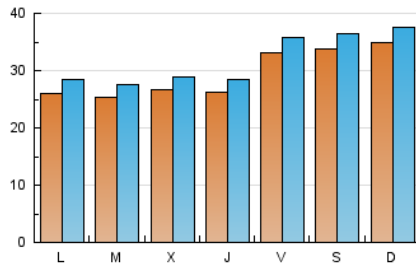

4. Gràfiques (Nacional)

4.1 Per dia de la setmana (promig)

N. únics / Visites (x 100)