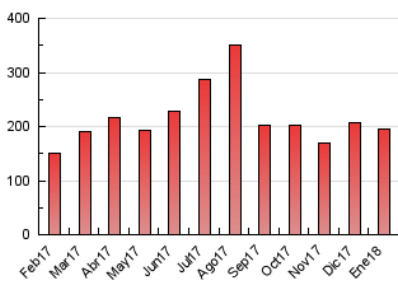

##### 4.2 Per franja horària (promig)

Visites (x 1000)

Pàgines (x 1000)

##### 4.3 Per mesos

N. únics / Visites (x 1000)

Pàgines (x 1000)