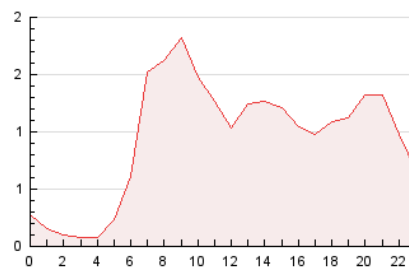

2. Seccions (Nacional)

	PÀGINES	%
HOME	2.098	8.93 %
RESTA	21.390	91.07 %

3. Per dia del mes (Nacional)

Dia	N. únics	Visites	Pàgines	Dia	N. únics	Visites	Pàgines	Dia	N. únics	Visites	Pàgines
1	607	643	790	11	2.188	2.277	2.725	21	260	278	450
2	684	739	987	12	844	913	1.194	22	163	180	285
3	489	539	776	13	511	558	801	23	265	287	419
4	1.137	1.205	1.497	14	331	364	524	24	144	158	241
5	490	525	644	15	134	152	220	25	128	138	230
6	591	631	840	16	347	393	581	26	105	123	206
7	251	268	370	17	810	859	1.207	27	1.635	1.774	2.217
8	196	213	336	18	1.331	1.395	1.649	28	333	368	544
9	405	429	604	19	592	623	858	29	124	136	210
10	181	207	309	20	796	843	1.134	30	199	218	344
								31	114	125	296

4. Gràfiques (Nacional)

4.1 Per dia de la setmana (promig)

N. únics / Visites (x 100)

Pàgines (x 100)

4.2 Per franja horària (promig)

Visites (x 1000)

Pàgines (x 1000)

4.3 Per mesos