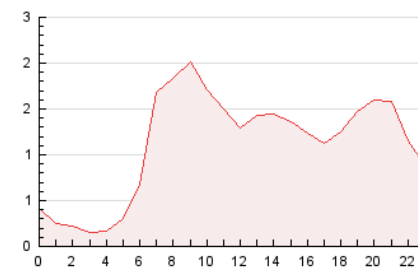

2. Seccions (Nacional i Internacional)

	PÀGINES	%
HOME	2.771	10.36 %
RESTA	23.980	89.64 %

3. Per dia del mes (Nacional i Internacional)

Dia	N. únics	Visites	Pàgines	Dia	N. únics	Visites	Pàgines	Dia	N. únics	Visites	Pàgines
1	647	684	853	11	2.322	2.419	2.912	21	280	299	498
2	753	812	1.092	12	923	993	1.322	22	168	185	291
3	523	574	829	13	557	608	871	23	283	305	467
4	1.532	1.604	1.978	14	360	399	607	24	157	171	259
5	779	817	974	15	150	171	277	25	143	153	285
6	879	921	1.168	16	376	427	654	26	117	135	276
7	395	416	557	17	872	922	1.324	27	1.702	1.845	2.301
8	238	256	406	18	1.420	1.485	1.768	28	358	393	586
9	459	486	698	19	637	668	924	29	138	151	259
10	211	244	389	20	848	896	1.201	30	227	247	399
								31	125	136	326

4. Gràfiques (Nacional i Internacional)

4.1 Per dia de la setmana (promig)

N. únics / Visites (x 100)

Pàgines (x 100)

4.2 Per franja horària (promig)

Visites (x 1000)

Pàgines (x 1000)

4.3 Per mesos