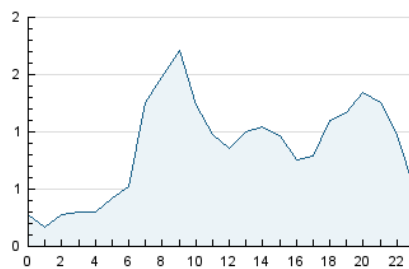

2. Seccions (Nacional)

	PÀGINES	%
HOME	2.098	8.93 %
RESTA	21.390	91.07 %

3. Per dia del mes (Nacional)

Dia	N. únics	Visites	Pàgines	Dia	N. únics	Visites	Pàgines	Dia	N. únics	Visites	Pàgines
1	607	643	790	11	2.188	2.277	2.725	21	260	278	450
2	684	739	987	12	844	913	1.194	22	163	180	285
3	489	539	776	13	511	558	801	23	265	287	419
4	1.137	1.205	1.497	14	331	364	524	24	144	158	241
5	490	525	644	15	134	152	220	25	128	138	230
6	591	631	840	16	347	393	581	26	105	123	206
7	251	268	370	17	810	859	1.207	27	1.635	1.774	2.217
8	196	213	336	18	1.331	1.395	1.649	28	333	368	544
9	405	429	604	19	592	623	858	29	124	136	210
10	181	207	309	20	796	843	1.134	30	199	218	344
								31	114	125	296

4. Gràfiques (Nacional)

4.1 Per dia de la setmana (promig)

N. únics / Visites (x 100)

Pàgines (x 100)

4.2 Per franja horària (promig)

Visites (x 1000)

Pàgines (x 1000)

4.3 Per mesos