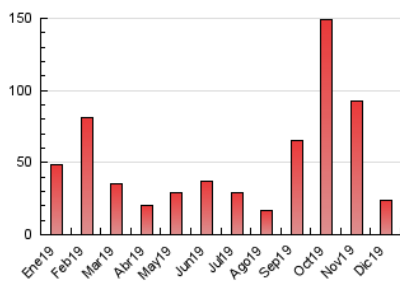

Pàgines (x 1000)