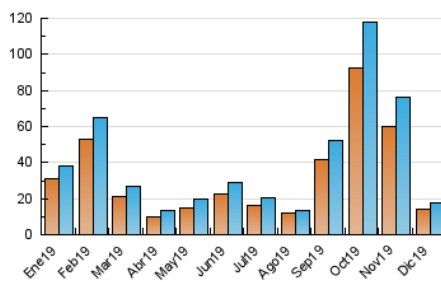

4.3 Per mesos

N. únics / Visites (x 1000)