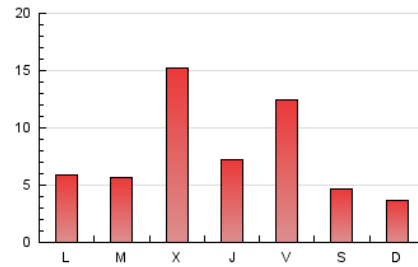

Pàgines (x 100)