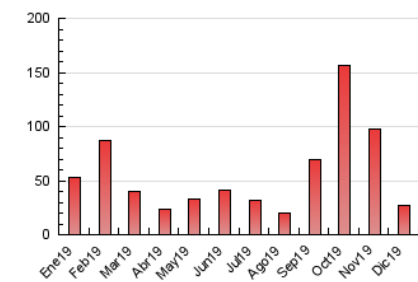

Pàgines (x 1000)