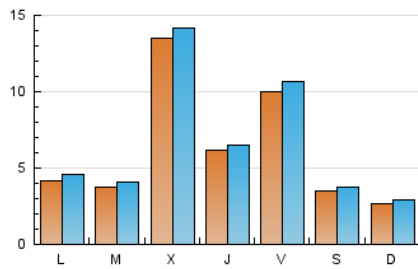

4. Gràfiques (Nacional i Internacional)

4.1 Per dia de la setmana (promig)

N. únics / Visites (x 100)