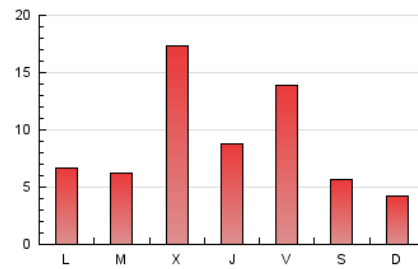

Pàgines (x 100)