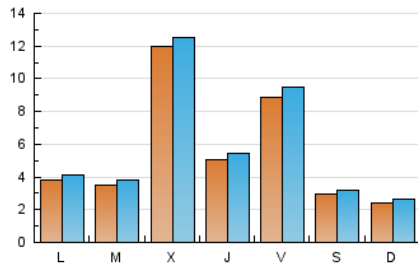

4. Gràfiques (Nacional)

4.1 Per dia de la setmana (promig)

N. únics / Visites (x 100)