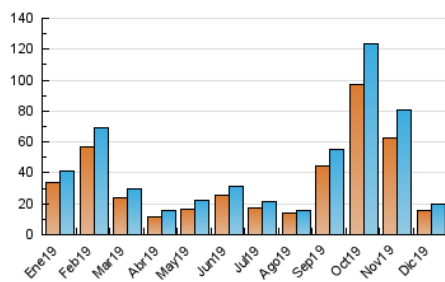

4.3 Per mesos

N. únics / Visites (x 1000)