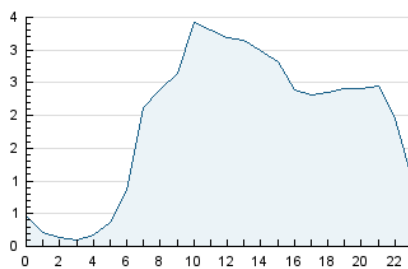

2. Seccions (Nacional)

	PÀGINES	%
HOME	3.246	5.67 %
RESTA	54.048	94.33 %

3. Per dia del mes (Nacional)

Dia	N. únics	Visites	Pàgines	Dia	N. únics	Visites	Pàgines	Dia	N. únics	Visites	Pàgines
1	605	648	939	11	208	237	382	21	1.510	1.590	2.014
2	693	754	1.022	12	1.065	1.123	1.391	22	975	1.019	1.359
3	234	258	387	13	1.175	1.239	1.615	23	908	958	1.223
4	244	264	401	14	915	981	1.453	24	343	367	439
5	300	332	539	15	920	996	1.380	25	269	298	414
6	441	465	652	16	1.093	1.155	1.487	26	262	292	473
7	749	801	1.116	17	349	382	516	27	9.766	10.201	11.486
8	261	283	471	18	203	218	338	28	13.342	13.985	16.679
9	813	877	1.346	19	188	212	391	29	2.315	2.434	3.059
10	322	351	503	20	2.006	2.091	2.689	30	777	846	1.130

4. Gràfiques (Nacional)

4.1 Per dia de la setmana (promig)

N. únics / Visites (x 100)

Pàgines (x 100)

4.2 Per franja horària (promig)

Visites (x 1000)

Pàgines (x 1000)

4.3 Per mesos