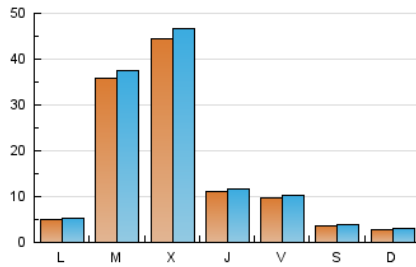

4. Gràfiques (Nacional i Internacional)

4.1 Per dia de la setmana (promig)

N. únics / Visites (x 100)