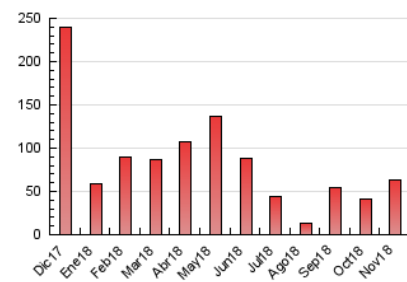

Pàgines (x 1000)