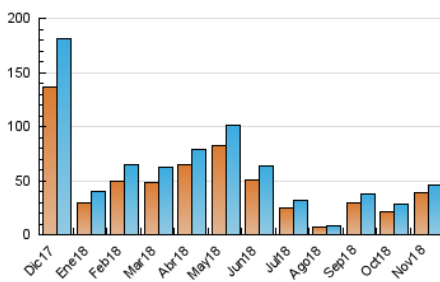

4.3 Per mesos

N. únics / Visites (x 1000)