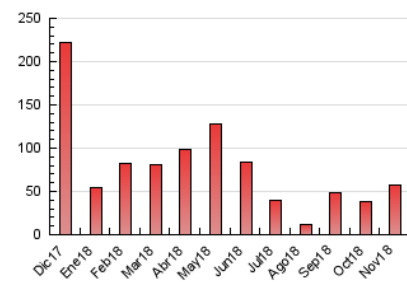

Pàgines (x 1000)