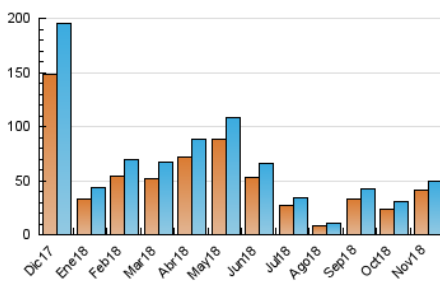

4.3 Per mesos

N. únics / Visites (x 1000)