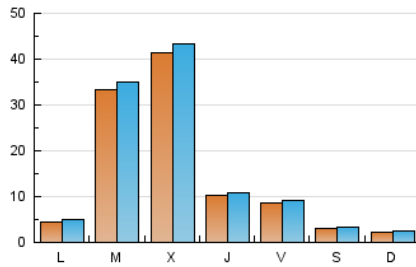

4. Gràfiques (Nacional)

4.1 Per dia de la setmana (promig)

N. únics / Visites (x 100)