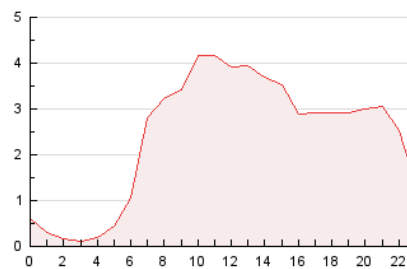

2. Seccions (Nacional)

	PÀGINES	%
HOME	3.246	5.67 %
RESTA	54.048	94.33 %

3. Per dia del mes (Nacional)

Dia	N. únics	Visites	Pàgines	Dia	N. únics	Visites	Pàgines	Dia	N. únics	Visites	Pàgines
1	605	648	939	11	208	237	382	21	1.510	1.590	2.014
2	693	754	1.022	12	1.065	1.123	1.391	22	975	1.019	1.359
3	234	258	387	13	1.175	1.239	1.615	23	908	958	1.223
4	244	264	401	14	915	981	1.453	24	343	367	439
5	300	332	539	15	920	996	1.380	25	269	298	414
6	441	465	652	16	1.093	1.155	1.487	26	262	292	473
7	749	801	1.116	17	349	382	516	27	9.766	10.201	11.486
8	261	283	471	18	203	218	338	28	13.342	13.985	16.679
9	813	877	1.346	19	188	212	391	29	2.315	2.434	3.059
10	322	351	503	20	2.006	2.091	2.689	30	777	846	1.130

4. Gràfiques (Nacional)

4.1 Per dia de la setmana (promig)

N. únics / Visites (x 100)

Pàgines (x 100)

4.2 Per franja horària (promig)

Visites (x 1000)

Pàgines (x 1000)

4.3 Per mesos