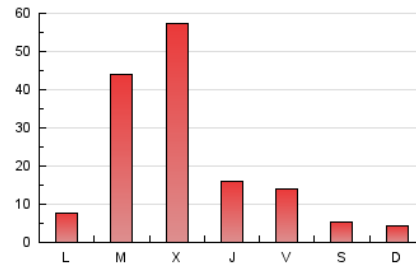

Pàgines (x 100)