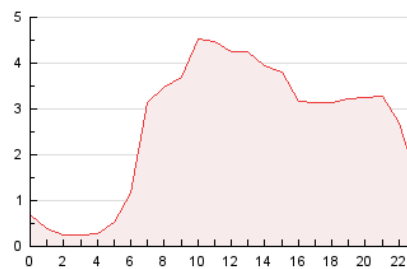

2. Seccions (Nacional i Internacional)

	PÀGINES	%
HOME	3.930	6.29 %
RESTA	58.572	93.71 %

3. Per dia del mes (Nacional i Internacional)

Dia	N. únics	Visites	Pàgines	Dia	N. únics	Visites	Pàgines	Dia	N. únics	Visites	Pàgines
1	654	697	1.022	11	280	309	474	21	1.608	1.696	2.167
2	837	904	1.210	12	1.128	1.189	1.473	22	1.031	1.077	1.497
3	266	292	472	13	1.390	1.466	1.935	23	988	1.043	1.346
4	266	287	452	14	1.026	1.104	1.613	24	381	406	494
5	328	361	591	15	1.015	1.101	1.566	25	295	330	459
6	479	505	717	16	1.217	1.284	1.678	26	291	323	533
7	925	983	1.342	17	419	452	630	27	10.318	10.773	12.134
8	313	336	559	18	234	252	400	28	14.271	14.911	17.753
9	903	976	1.493	19	217	241	466	29	2.514	2.643	3.304
10	384	417	600	20	2.128	2.222	2.877	30	849	922	1.245

4. Gràfiques (Nacional i Internacional)

4.1 Per dia de la setmana (promig)

N. únics / Visites (x 100)

Pàgines (x 100)

4.2 Per franja horària (promig)

Visites (x 1000)

Pàgines (x 1000)

4.3 Per mesos