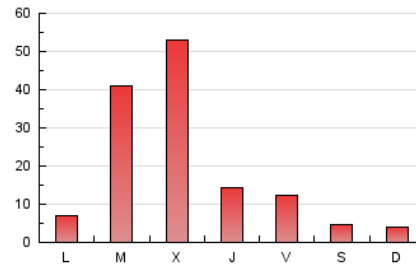

Pàgines (x 100)