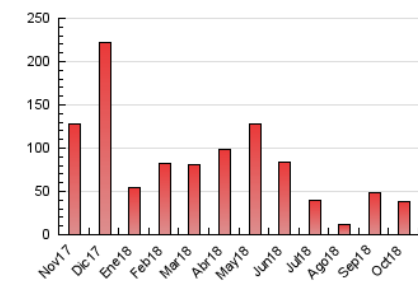

Pàgines (x 1000)