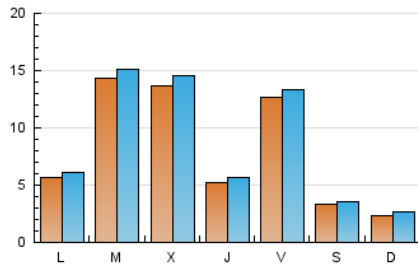

4. Gràfiques (Nacional)

4.1 Per dia de la setmana (promig)

N. únics / Visites (x 100)