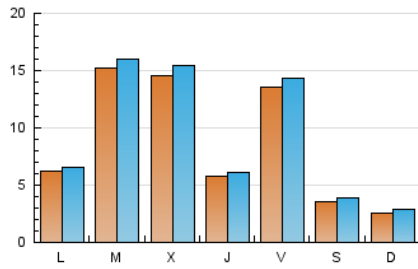

4. Gràfiques (Nacional i Internacional)

4.1 Per dia de la setmana (promig)

N. únics / Visites (x 100)