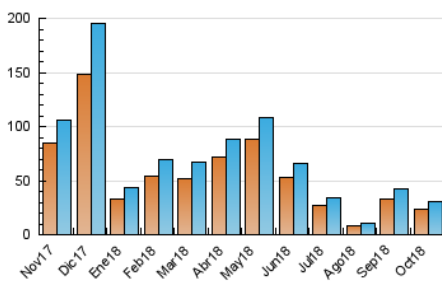

4.3 Per mesos

N. únics / Visites (x 1000)