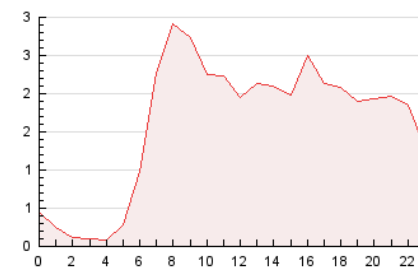

2. Seccions (Nacional)

	PÀGINES	%
HOME	3.639	9.45 %
RESTA	34.888	90.55 %

3. Per dia del mes (Nacional)

Dia	N. únics	Visites	Pàgines	Dia	N. únics	Visites	Pàgines	Dia	N. únics	Visites	Pàgines
1	1.261	1.325	1.680	11	307	343	647	21	200	224	377
2	1.403	1.499	1.979	12	184	197	316	22	244	268	474
3	1.867	2.016	2.713	13	109	124	162	23	1.166	1.226	1.557
4	667	711	1.080	14	145	164	225	24	1.370	1.452	1.912
5	869	930	1.201	15	179	188	344	25	498	535	917
6	204	232	331	16	906	955	1.194	26	867	926	1.271
7	333	362	519	17	1.086	1.137	1.623	27	241	267	355
8	830	896	1.171	18	625	662	1.054	28	269	309	737
9	1.374	1.436	1.820	19	3.134	3.286	4.315	29	346	382	871
10	1.166	1.231	1.659	20	767	814	1.136	30	2.305	2.420	3.095
								31	1.321	1.418	1.792

4. Gràfiques (Nacional)

4.1 Per dia de la setmana (promig)

N. únics / Visites (x 100)

Pàgines (x 100)

4.2 Per franja horària (promig)

Visites (x 1000)

Pàgines (x 1000)

4.3 Per mesos