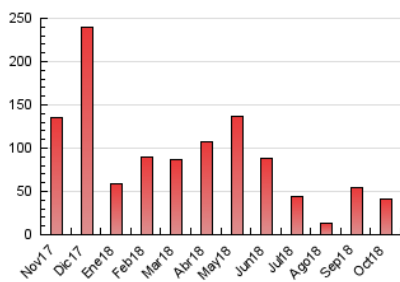

Pàgines (x 1000)