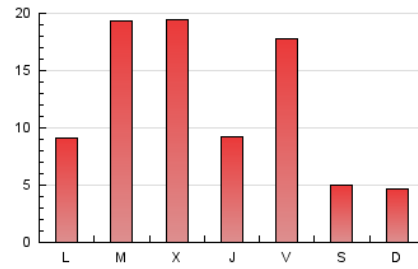

Pàgines (x 100)