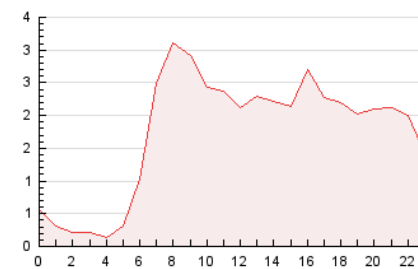

2. Seccions (Nacional i Internacional)

	PÀGINES	%
HOME	4.263	10.21 %
RESTA	37.473	89.79 %

3. Per dia del mes (Nacional i Internacional)

Dia	N. únics	Visites	Pàgines	Dia	N. únics	Visites	Pàgines	Dia	N. únics	Visites	Pàgines
1	1.343	1.412	1.822	11	348	390	723	21	224	250	428
2	1.528	1.632	2.170	12	197	213	335	22	276	301	526
3	1.985	2.138	2.870	13	123	139	218	23	1.222	1.286	1.647
4	726	770	1.179	14	162	182	270	24	1.520	1.609	2.084
5	944	1.023	1.368	15	202	211	417	25	548	589	1.011
6	220	254	373	16	958	1.010	1.283	26	927	989	1.361
7	362	392	566	17	1.140	1.192	1.697	27	260	289	395
8	892	963	1.288	18	672	713	1.150	28	289	329	771
9	1.476	1.547	1.971	19	3.359	3.524	4.669	29	380	417	920
10	1.246	1.314	1.812	20	825	874	1.214	30	2.432	2.552	3.280
								31	1.397	1.498	1.918

4. Gràfiques (Nacional i Internacional)

4.1 Per dia de la setmana (promig)

N. únics / Visites (x 100)

Pàgines (x 100)

4.2 Per franja horària (promig)

Visites (x 1000)

Pàgines (x 1000)

4.3 Per mesos