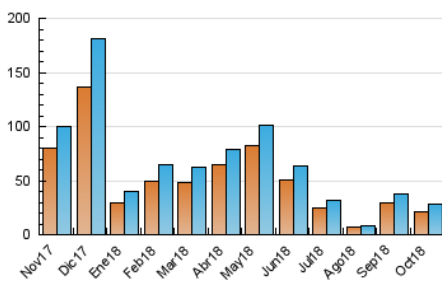

4.3 Per mesos

N. únics / Visites (x 1000)