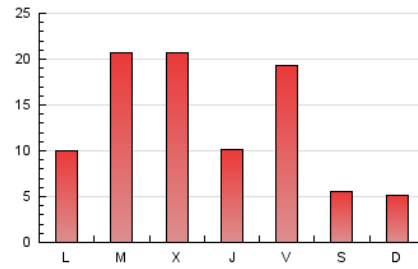

Pàgines (x 100)