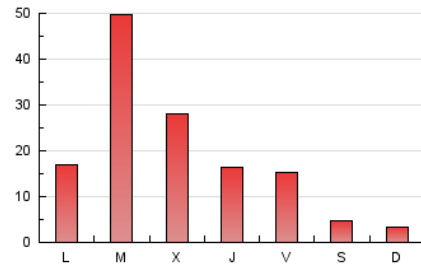

Pàgines (x 100)