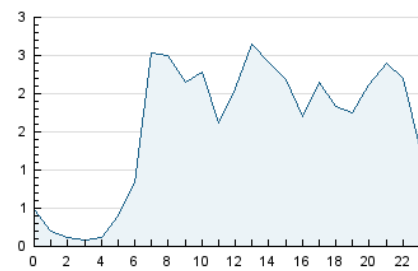

2. Seccions (Nacional)

	PÀGINES	%
HOME	3.503	7.15 %
RESTA	45.471	92.85 %

3. Per dia del mes (Nacional)

Dia	N. únics	Visites	Pàgines	Dia	N. únics	Visites	Pàgines	Dia	N. únics	Visites	Pàgines
1	57	65	92	11	3.237	3.377	3.907	21	420	508	719
2	66	72	105	12	1.111	1.177	1.513	22	274	312	441
3	462	489	653	13	1.812	2.000	2.623	23	205	230	329
4	2.570	2.677	3.163	14	1.484	1.593	2.152	24	990	1.067	1.414
5	750	814	1.141	15	401	438	744	25	3.304	3.469	4.092
6	443	482	715	16	238	251	391	26	1.412	1.503	1.976
7	688	730	1.019	17	2.666	2.796	3.272	27	388	432	702
8	181	195	317	18	4.741	5.146	6.338	28	1.042	1.141	1.693
9	125	137	203	19	3.889	4.237	5.385	29	271	304	524
10	723	767	1.019	20	1.327	1.489	1.943	30	198	230	389

4. Gràfiques (Nacional)

4.1 Per dia de la setmana (promig)

N. únics / Visites (x 100)

Pàgines (x 100)

4.2 Per franja horària (promig)

Visites (x 1000)

Pàgines (x 1000)

4.3 Per mesos