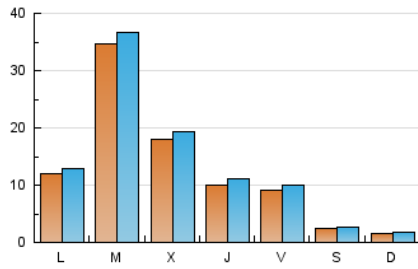

4. Gràfiques (Nacional)

4.1 Per dia de la setmana (promig)

N. únics / Visites (x 100)