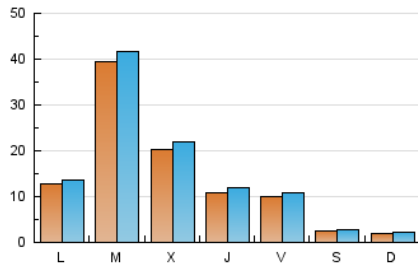

4. Gràfiques (Nacional i Internacional)

4.1 Per dia de la setmana (promig)

N. únics / Visites (x 100)