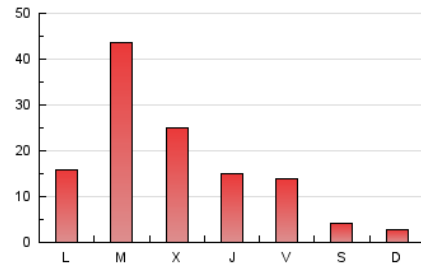

Pàgines (x 100)