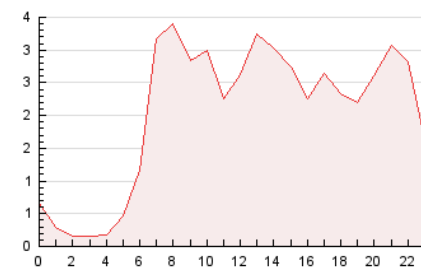

2. Seccions (Nacional)

	PÀGINES	%
HOME	3.503	7.15 %
RESTA	45.471	92.85 %

3. Per dia del mes (Nacional)

Dia	N. únics	Visites	Pàgines	Dia	N. únics	Visites	Pàgines	Dia	N. únics	Visites	Pàgines
1	57	65	92	11	3.237	3.377	3.907	21	420	508	719
2	66	72	105	12	1.111	1.177	1.513	22	274	312	441
3	462	489	653	13	1.812	2.000	2.623	23	205	230	329
4	2.570	2.677	3.163	14	1.484	1.593	2.152	24	990	1.067	1.414
5	750	814	1.141	15	401	438	744	25	3.304	3.469	4.092
6	443	482	715	16	238	251	391	26	1.412	1.503	1.976
7	688	730	1.019	17	2.666	2.796	3.272	27	388	432	702
8	181	195	317	18	4.741	5.146	6.338	28	1.042	1.141	1.693
9	125	137	203	19	3.889	4.237	5.385	29	271	304	524
10	723	767	1.019	20	1.327	1.489	1.943	30	198	230	389

4. Gràfiques (Nacional)

4.1 Per dia de la setmana (promig)

N. únics / Visites (x 100)

Pàgines (x 100)

4.2 Per franja horària (promig)

Visites (x 1000)

Pàgines (x 1000)

4.3 Per mesos