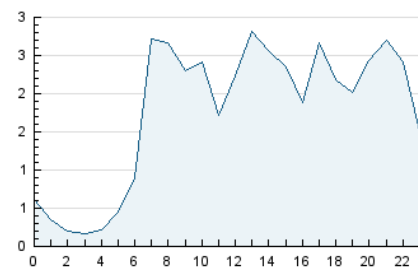

2. Seccions (Nacional i Internacional)

	PÀGINES	%
HOME	4.016	7.36 %
RESTA	50.536	92.64 %

3. Per dia del mes (Nacional i Internacional)

Dia	N. únics	Visites	Pàgines	Dia	N. únics	Visites	Pàgines	Dia	N. únics	Visites	Pàgines
1	62	71	99	11	3.442	3.593	4.199	21	456	551	793
2	70	76	109	12	1.174	1.243	1.598	22	296	335	475
3	525	558	743	13	1.913	2.109	2.791	23	223	250	399
4	2.992	3.109	3.648	14	1.592	1.710	2.329	24	1.066	1.153	1.528
5	896	964	1.326	15	420	461	778	25	4.381	4.572	5.325
6	501	547	817	16	260	274	433	26	1.923	2.028	2.572
7	761	809	1.152	17	2.808	2.941	3.445	27	473	522	820
8	209	230	384	18	4.998	5.422	6.699	28	1.154	1.258	1.849
9	242	256	349	19	4.116	4.490	5.733	29	302	341	579
10	750	794	1.053	20	1.421	1.598	2.084	30	221	255	443

4. Gràfiques (Nacional i Internacional)

4.1 Per dia de la setmana (promig)

N. únics / Visites (x 100)

Pàgines (x 100)

4.2 Per franja horària (promig)

Visites (x 1000)

Pàgines (x 1000)

4.3 Per mesos