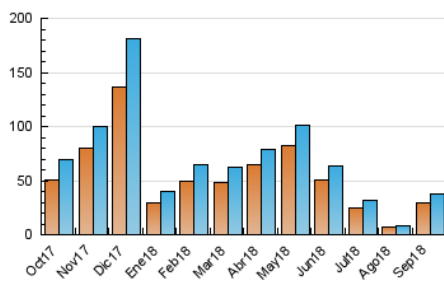

4.3 Per mesos

N. únics / Visites (x 1000)