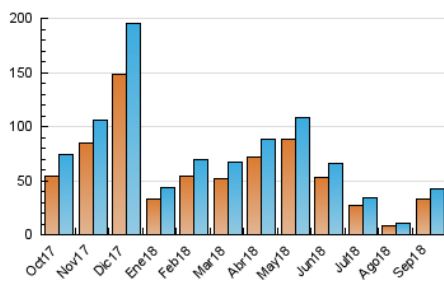

4.3 Per mesos

N. únics / Visites (x 1000)