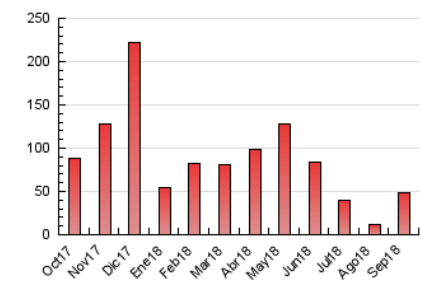

Pàgines (x 1000)