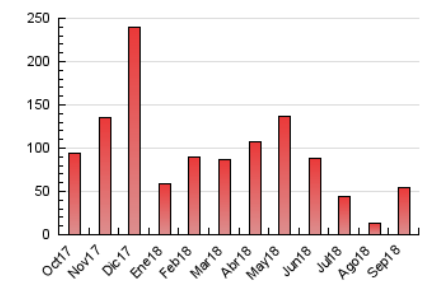

Pàgines (x 1000)