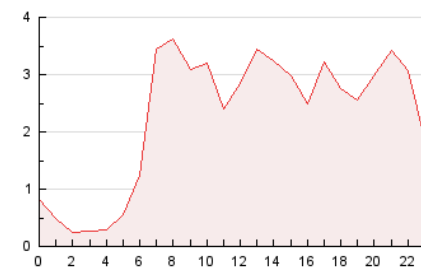

2. Seccions (Nacional i Internacional)

	PÀGINES	%
HOME	4.016	7.36 %
RESTA	50.536	92.64 %

3. Per dia del mes (Nacional i Internacional)

Dia	N. únics	Visites	Pàgines	Dia	N. únics	Visites	Pàgines	Dia	N. únics	Visites	Pàgines
1	62	71	99	11	3.442	3.593	4.199	21	456	551	793
2	70	76	109	12	1.174	1.243	1.598	22	296	335	475
3	525	558	743	13	1.913	2.109	2.791	23	223	250	399
4	2.992	3.109	3.648	14	1.592	1.710	2.329	24	1.066	1.153	1.528
5	896	964	1.326	15	420	461	778	25	4.381	4.572	5.325
6	501	547	817	16	260	274	433	26	1.923	2.028	2.572
7	761	809	1.152	17	2.808	2.941	3.445	27	473	522	820
8	209	230	384	18	4.998	5.422	6.699	28	1.154	1.258	1.849
9	242	256	349	19	4.116	4.490	5.733	29	302	341	579
10	750	794	1.053	20	1.421	1.598	2.084	30	221	255	443

4. Gràfiques (Nacional i Internacional)

4.1 Per dia de la setmana (promig)

N. únics / Visites (x 100)

Pàgines (x 100)

4.2 Per franja horària (promig)

Visites (x 1000)

Pàgines (x 1000)

4.3 Per mesos