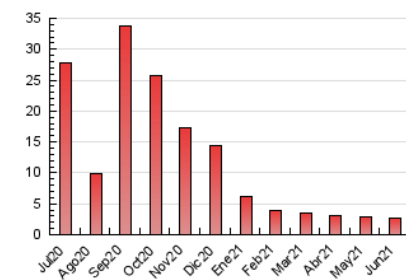

Pàgines (x 1000)