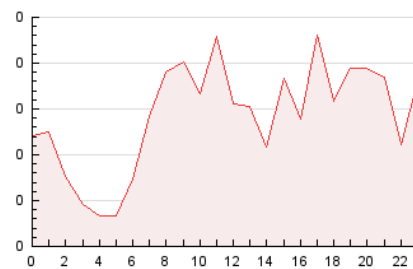

2. Seccions (Nacional i Internacional)

	PÀGINES	%
HOME	790	23.02 %
RESTA	2.642	76.98 %

3. Per dia del mes (Nacional i Internacional)

Dia	N. únics	Visites	Pàgines	Dia	N. únics	Visites	Pàgines	Dia	N. únics	Visites	Pàgines
1	57	60	98	11	58	59	88	21	29	31	79
2	56	59	89	12	47	49	74	22	540	572	882
3	60	63	121	13	82	83	138	23	77	80	133
4	50	52	73	14	50	53	82	24	81	83	120
5	38	42	65	15	50	51	79	25	80	82	141
6	105	108	136	16	44	48	93	26	42	43	76
7	57	60	106	17	36	38	97	27	34	35	61
8	59	65	91	18	28	28	50	28	39	43	64
9	51	53	101	19	32	32	41	29	35	35	69
10	61	61	77	20	35	37	59	30	32	33	49

4. Gràfiques (Nacional i Internacional)

4.1 Per dia de la setmana (promig)

N. únics / Visites (x 100)

Pàgines (x 100)

4.2 Per franja horària (promig)

Visites (x 1000)

Pàgines (x 1000)

4.3 Per mesos