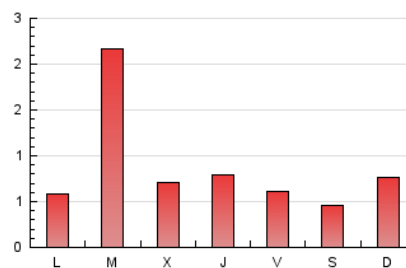

Pàgines (x 100)