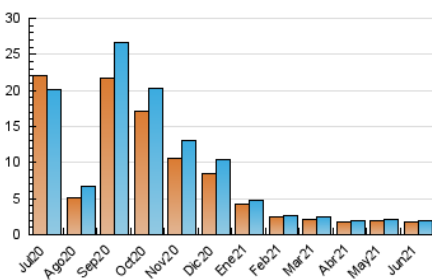

4.3 Per mesos

N. únics / Visites (x 1000)