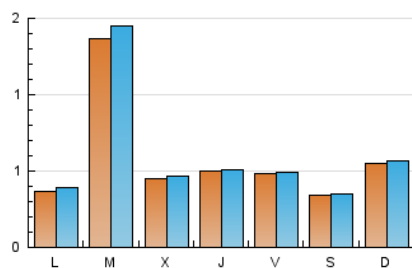

4. Gràfiques (Nacional)

4.1 Per dia de la setmana (promig)

N. únics / Visites (x 100)