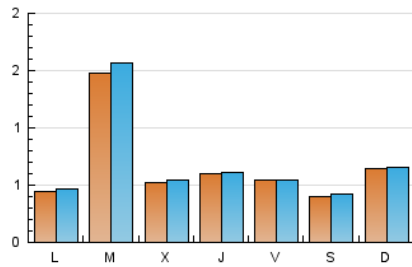

4. Gràfiques (Nacional i Internacional)

4.1 Per dia de la setmana (promig)

N. únics / Visites (x 100)