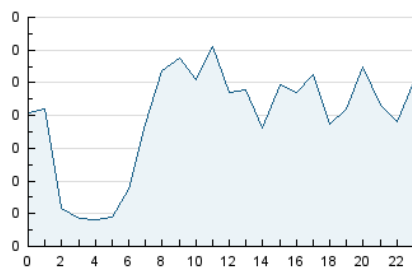

2. Seccions (Nacional)

	PÀGINES	%
HOME	436	16.05 %
RESTA	2.281	83.95 %

3. Per dia del mes (Nacional)

Dia	N. únics	Visites	Pàgines	Dia	N. únics	Visites	Pàgines	Dia	N. únics	Visites	Pàgines
1	46	49	76	11	55	56	67	21	19	21	42
2	44	47	64	12	40	42	57	22	505	536	832
3	49	51	90	13	69	70	96	23	72	75	119
4	45	47	58	14	41	43	59	24	68	70	97
5	33	37	41	15	46	47	57	25	70	72	93
6	96	99	127	16	41	45	81	26	34	35	49
7	49	52	78	17	26	28	57	27	27	28	34
8	54	60	72	18	21	21	24	28	37	41	52
9	39	41	59	19	27	27	36	29	32	32	45
10	56	56	72	20	29	31	50	30	27	28	33

4. Gràfiques (Nacional)

4.1 Per dia de la setmana (promig)

N. únics / Visites (x 100)

Pàgines (x 100)

4.2 Per franja horària (promig)

Visites (x 1000)

Pàgines (x 1000)

4.3 Per mesos