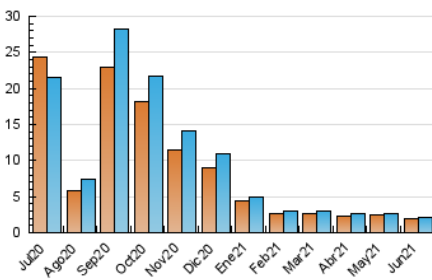

4.3 Per mesos

N. únics / Visites (x 1000)