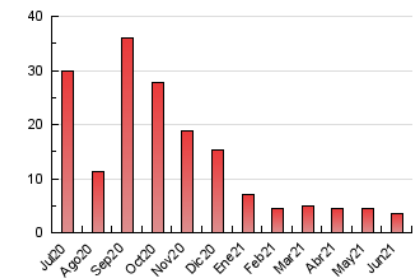

Pàgines (x 1000)