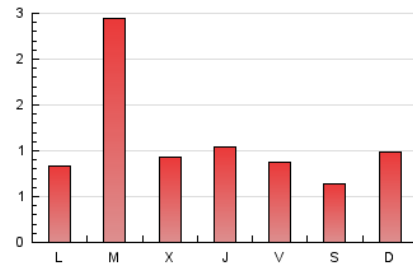

Pàgines (x 100)