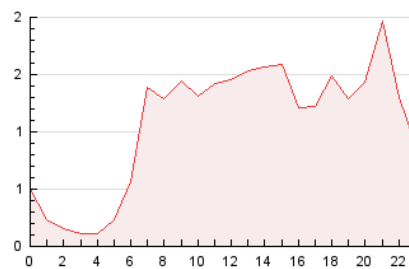

Pàgines (x 1000)