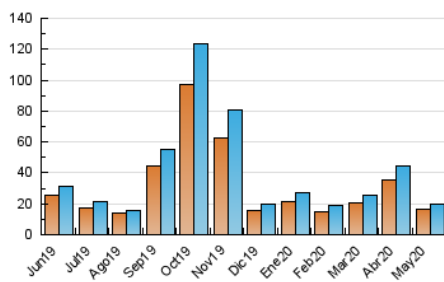

4.3 Per mesos

N. únics / Visites (x 1000)