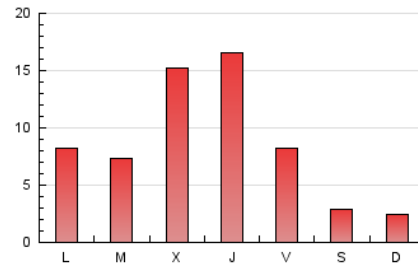

2. Seccions (Nacional i Internacional)

	PÀGINES	%
HOME	1.724	6.71 %
RESTA	23.981	93.29 %

3. Per dia del mes (Nacional i Internacional)

Dia	N. únics	Visites	Pàgines	Dia	N. únics	Visites	Pàgines	Dia	N. únics	Visites	Pàgines
1	874	924	1.214	11	613	654	861	21	*	*	*
2	211	246	399	12	415	456	650	22	*	*	*
3	145	158	297	13	1.382	1.486	1.842	23	*	*	*
4	1.645	1.695	1.988	14	849	921	1.157	24	*	*	*
5	996	1.047	1.216	15	656	702	951	25	*	*	*
6	1.525	1.600	1.942	16	368	401	590	26	*	*	*
7	4.397	4.513	5.470	17	188	208	410	27	*	*	*
8	1.239	1.303	1.932	18	293	317	455	28	*	*	*
9	273	294	482	19	512	553	1.055	29	*	*	*
10	235	272	502	20	1.673	1.746	2.292	30	*	*	*
								31	*	*	*

[*] Dades no disponibles per causes tècniques.

4. Gràfiques (Nacional i Internacional)

4.1 Per dia de la setmana (promig)

N. únics / Visites (x 100)

Pàgines (x 100)

4.2 Per franja horària (promig)

Visites (x 1000)