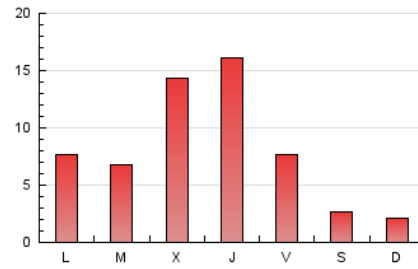

2. Seccions (Nacional)

	PÀGINES	%
HOME	1.429	5.89 %
RESTA	22.818	94.11 %

3. Per dia del mes (Nacional)

Dia	N. únics	Visites	Pàgines	Dia	N. únics	Visites	Pàgines	Dia	N. únics	Visites	Pàgines
1	822	869	1.141	11	568	607	790	21	*	*	*
2	189	218	345	12	393	432	603	22	*	*	*
3	131	144	271	13	1.314	1.416	1.748	23	*	*	*
4	1.564	1.610	1.875	14	812	883	1.110	24	*	*	*
5	937	980	1.126	15	601	647	865	25	*	*	*
6	1.427	1.496	1.825	16	353	382	535	26	*	*	*
7	4.316	4.422	5.339	17	169	189	353	27	*	*	*
8	1.180	1.237	1.841	18	271	291	419	28	*	*	*
9	252	271	444	19	484	525	1.001	29	*	*	*
10	216	249	453	20	1.578	1.647	2.163	30	*	*	*
								31	*	*	*

[*] Dades no disponibles per causes tècniques.

4. Gràfiques (Nacional)

4.1 Per dia de la setmana (promig)

N. únics / Visites (x 100)

Pàgines (x 100)

4.2 Per franja horària (promig)

Visites (x 1000)

Pàgines (x 1000)