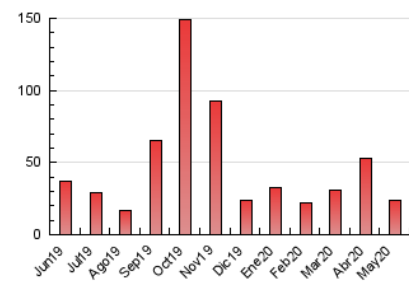

Pàgines (x 1000)