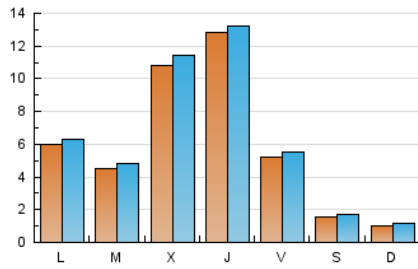

4. Gràfiques (Nacional)

4.1 Per dia de la setmana (promig)

N. únics / Visites (x 100)