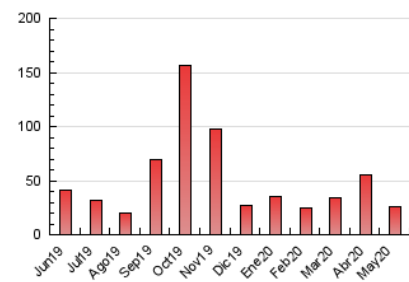

Pàgines (x 1000)