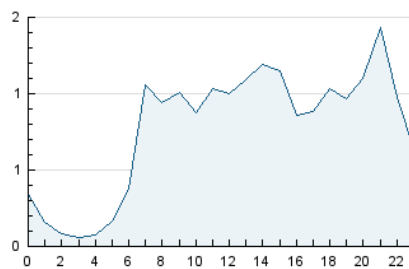

2. Seccions (Nacional)

	PÀGINES	%
HOME	1.429	5.89 %
RESTA	22.818	94.11 %

3. Per dia del mes (Nacional)

Dia	N. únics	Visites	Pàgines	Dia	N. únics	Visites	Pàgines	Dia	N. únics	Visites	Pàgines
1	822	869	1.141	11	568	607	790	21	*	*	*
2	189	218	345	12	393	432	603	22	*	*	*
3	131	144	271	13	1.314	1.416	1.748	23	*	*	*
4	1.564	1.610	1.875	14	812	883	1.110	24	*	*	*
5	937	980	1.126	15	601	647	865	25	*	*	*
6	1.427	1.496	1.825	16	353	382	535	26	*	*	*
7	4.316	4.422	5.339	17	169	189	353	27	*	*	*
8	1.180	1.237	1.841	18	271	291	419	28	*	*	*
9	252	271	444	19	484	525	1.001	29	*	*	*
10	216	249	453	20	1.578	1.647	2.163	30	*	*	*
								31	*	*	*

[*] Dades no disponibles per causes tècniques.

4. Gràfiques (Nacional)

4.1 Per dia de la setmana (promig)

N. únics / Visites (x 100)

Pàgines (x 100)

4.2 Per franja horària (promig)

Visites (x 1000)

Pàgines (x 1000)