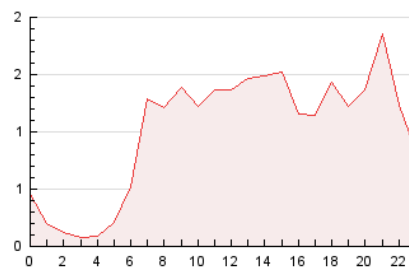

2. Seccions (Nacional)

	PÀGINES	%
HOME	1.429	5.89 %
RESTA	22.818	94.11 %

3. Per dia del mes (Nacional)

Dia	N. únics	Visites	Pàgines	Dia	N. únics	Visites	Pàgines	Dia	N. únics	Visites	Pàgines
1	822	869	1.141	11	568	607	790	21	*	*	*
2	189	218	345	12	393	432	603	22	*	*	*
3	131	144	271	13	1.314	1.416	1.748	23	*	*	*
4	1.564	1.610	1.875	14	812	883	1.110	24	*	*	*
5	937	980	1.126	15	601	647	865	25	*	*	*
6	1.427	1.496	1.825	16	353	382	535	26	*	*	*
7	4.316	4.422	5.339	17	169	189	353	27	*	*	*
8	1.180	1.237	1.841	18	271	291	419	28	*	*	*
9	252	271	444	19	484	525	1.001	29	*	*	*
10	216	249	453	20	1.578	1.647	2.163	30	*	*	*
								31	*	*	*

[*] Dades no disponibles per causes tècniques.

4. Gràfiques (Nacional)

4.1 Per dia de la setmana (promig)

N. únics / Visites (x 100)

Pàgines (x 100)

4.2 Per franja horària (promig)

Visites (x 1000)

Pàgines (x 1000)