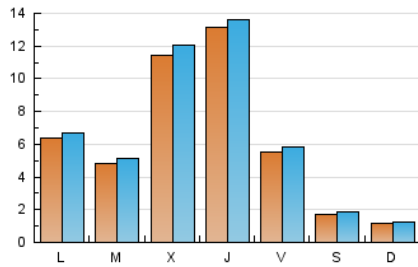

FOT-LI POU
Curta i al peu

1. Xifres totals i promitjos (Nacional i Internacional)

MES - ANY	NAVEGADORS ÚNICS	VISITES	PÀGINES
Maig - 2020	16.512	19.496	25.705
PROMIG DIARI	924	975	1.285
PROMIG DILLUNS-DIVENDRES	1.219	1.280	1.645
PROMIG DISSABTE-DIUMENGE	237	263	447
PÀGINES / VISITES	1,32		
DURADA MITJA VISITES	0:00:38		
DURADA MITJA PÀGINES	0:01:59		

2. Seccions (Nacional i Internacional)

	PÀGINES	%
HOME	1.724	6.71 %
RESTA	23.981	93.29 %

3. Per dia del mes (Nacional i Internacional)

Dia	N. únics	Visites	Pàgines	Dia	N. únics	Visites	Pàgines	Dia	N. únics	Visites	Pàgines
1	874	924	1.214	11	613	654	861	21	*	*	*
2	211	246	399	12	415	456	650	22	*	*	*
3	145	158	297	13	1.382	1.486	1.842	23	*	*	*
4	1.645	1.695	1.988	14	849	921	1.157	24	*	*	*
5	996	1.047	1.216	15	656	702	951	25	*	*	*
6	1.525	1.600	1.942	16	368	401	590	26	*	*	*
7	4.397	4.513	5.470	17	188	208	410	27	*	*	*
8	1.239	1.303	1.932	18	293	317	455	28	*	*	*
9	273	294	482	19	512	553	1.055	29	*	*	*
10	235	272	502	20	1.673	1.746	2.292	30	*	*	*
								31	*	*	*

[*] Dades no disponibles per causes tècniques.

4. Gràfiques (Nacional i Internacional)

4.1 Per dia de la setmana (promig)

N. únics / Visites (x 100)

Pàgines (x 100)

4.2 Per franja horària (promig)

Visites (x 1000)