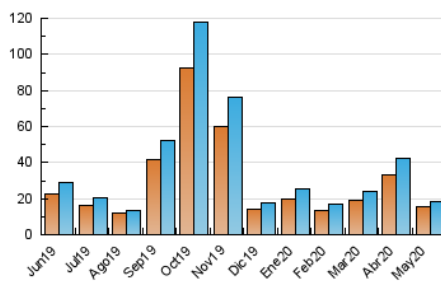

4.3 Per mesos

N. únics / Visites (x 1000)