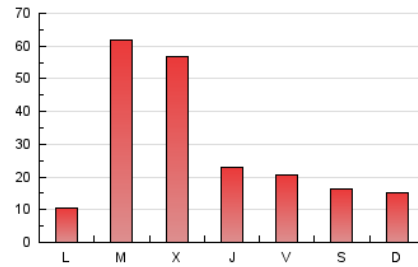

Pàgines (x 100)