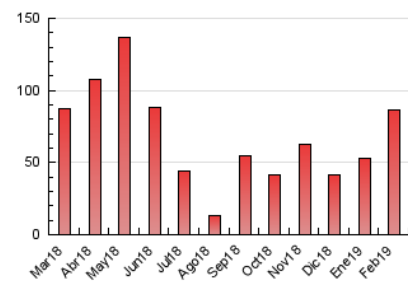

Pàgines (x 1000)