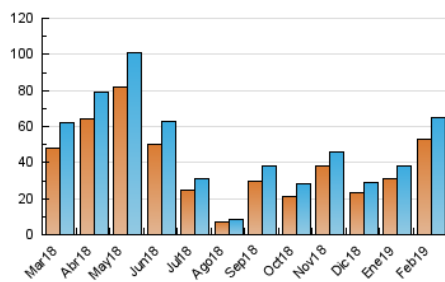

4.3 Per mesos

N. únics / Visites (x 1000)