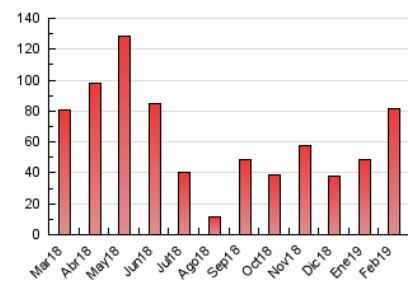

Pàgines (x 1000)