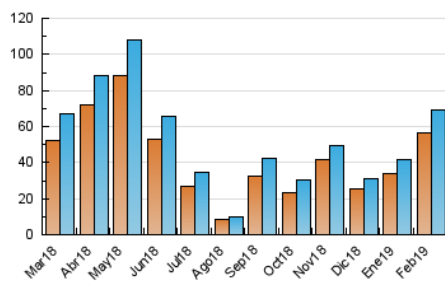

4.3 Per mesos

N. únics / Visites (x 1000)