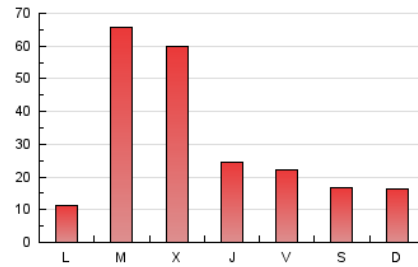

Pàgines (x 100)