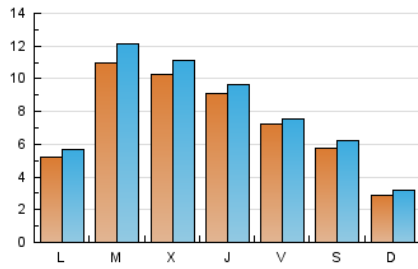

4. Gràfiques (Nacional)

4.1 Per dia de la setmana (promig)

N. únics / Visites (x 100)