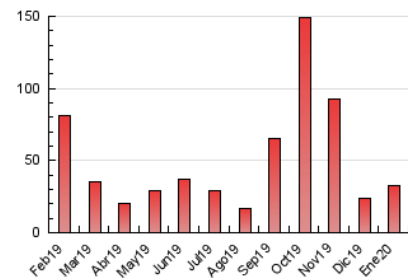

Pàgines (x 1000)