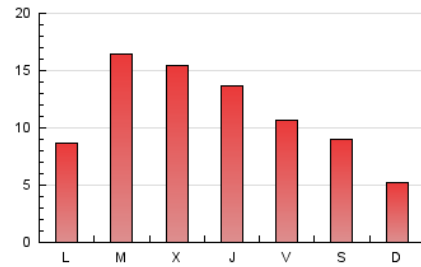

Pàgines (x 100)