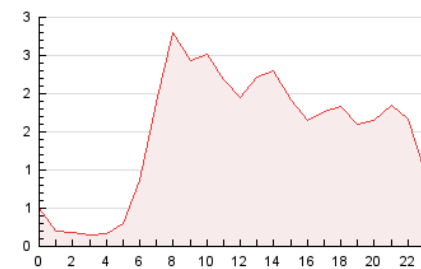

2. Seccions (Nacional i Internacional)

	PÀGINES	%
HOME	3.272	9.20 %
RESTA	32.289	90.80 %

3. Per dia del mes (Nacional i Internacional)

Dia	N. únics	Visites	Pàgines	Dia	N. únics	Visites	Pàgines	Dia	N. únics	Visites	Pàgines
1	111	119	207	11	1.527	1.602	1.983	21	1.700	1.779	2.052
2	151	166	362	12	708	760	1.027	22	694	755	990
3	729	764	985	13	888	953	1.288	23	730	779	1.082
4	428	522	717	14	277	312	549	24	1.099	1.139	1.416
5	224	263	409	15	979	1.049	1.377	25	311	328	577
6	565	607	801	16	506	543	751	26	188	206	372
7	225	242	381	17	278	302	479	27	508	558	807
8	1.995	2.127	2.624	18	196	212	308	28	2.520	2.869	3.603
9	2.782	2.914	3.489	19	128	139	269	29	1.758	1.935	2.503
10	1.282	1.342	1.644	20	321	365	564	30	775	831	1.143
								31	546	587	802

4. Gràfiques (Nacional i Internacional)

4.1 Per dia de la setmana (promig)

N. únics / Visites (x 100)

Pàgines (x 100)

4.2 Per franja horària (promig)

Visites (x 1000)

Pàgines (x 1000)

4.3 Per mesos