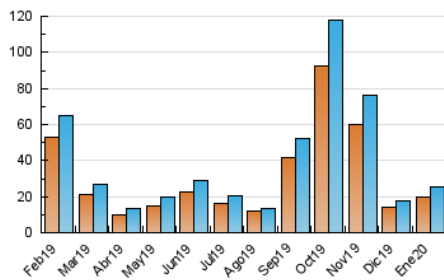

4.3 Per mesos

N. únics / Visites (x 1000)