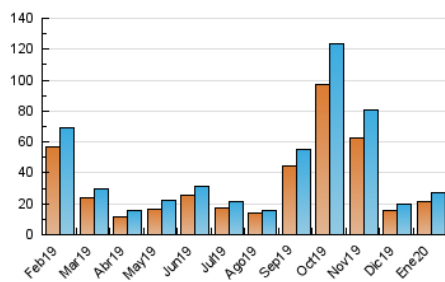

4.3 Per mesos

N. únics / Visites (x 1000)