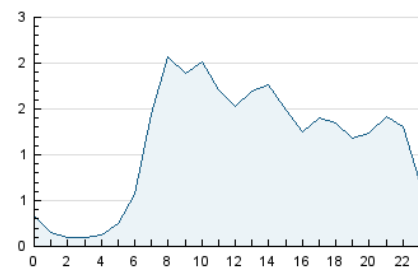

2. Seccions (Nacional i Internacional)

	PÀGINES	%
HOME	3.272	9.20 %
RESTA	32.289	90.80 %

3. Per dia del mes (Nacional i Internacional)

Dia	N. únics	Visites	Pàgines	Dia	N. únics	Visites	Pàgines	Dia	N. únics	Visites	Pàgines
1	111	119	207	11	1.527	1.602	1.983	21	1.700	1.779	2.052
2	151	166	362	12	708	760	1.027	22	694	755	990
3	729	764	985	13	888	953	1.288	23	730	779	1.082
4	428	522	717	14	277	312	549	24	1.099	1.139	1.416
5	224	263	409	15	979	1.049	1.377	25	311	328	577
6	565	607	801	16	506	543	751	26	188	206	372
7	225	242	381	17	278	302	479	27	508	558	807
8	1.995	2.127	2.624	18	196	212	308	28	2.520	2.869	3.603
9	2.782	2.914	3.489	19	128	139	269	29	1.758	1.935	2.503
10	1.282	1.342	1.644	20	321	365	564	30	775	831	1.143
								31	546	587	802

4. Gràfiques (Nacional i Internacional)

4.1 Per dia de la setmana (promig)

N. únics / Visites (x 100)

Pàgines (x 100)

4.2 Per franja horària (promig)

Visites (x 1000)

Pàgines (x 1000)

4.3 Per mesos