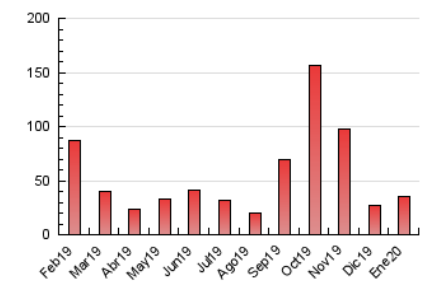

Pàgines (x 1000)