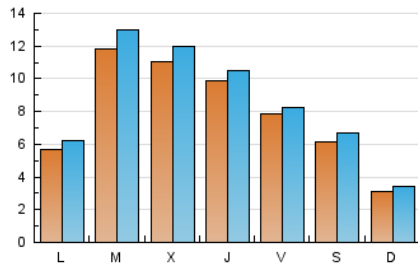

4. Gràfiques (Nacional i Internacional)

4.1 Per dia de la setmana (promig)

N. únics / Visites (x 100)