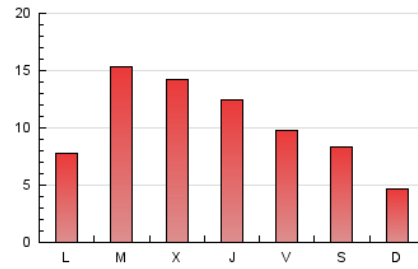

Pàgines (x 100)