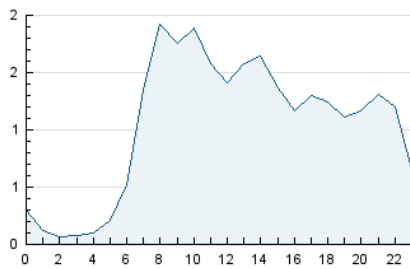

2. Seccions (Nacional)

	PÀGINES	%
HOME	2.740	8.39 %
RESTA	29.931	91.61 %

3. Per dia del mes (Nacional)

Dia	N. únics	Visites	Pàgines	Dia	N. únics	Visites	Pàgines	Dia	N. únics	Visites	Pàgines
1	104	111	197	11	1.431	1.503	1.843	21	1.604	1.680	1.948
2	133	148	307	12	668	719	955	22	633	692	918
3	665	696	891	13	799	856	1.158	23	672	718	988
4	400	492	655	14	250	284	497	24	997	1.033	1.297
5	208	242	377	15	896	964	1.242	25	278	294	519
6	540	579	745	16	454	489	669	26	168	185	319
7	204	221	341	17	230	250	408	27	462	512	719
8	1.885	2.007	2.460	18	186	199	293	28	2.330	2.658	3.329
9	2.599	2.724	3.251	19	113	122	226	29	1.631	1.799	2.310
10	1.215	1.272	1.559	20	288	332	500	30	702	755	1.027
								31	496	536	723

4. Gràfiques (Nacional)

4.1 Per dia de la setmana (promig)

N. únics / Visites (x 100)

Pàgines (x 100)

4.2 Per franja horària (promig)

Visites (x 1000)

Pàgines (x 1000)

4.3 Per mesos