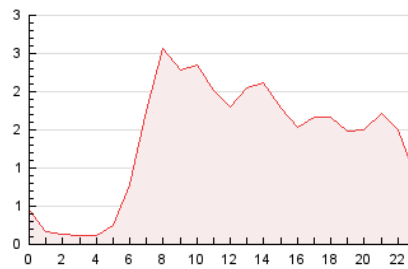

2. Seccions (Nacional)

	PÀGINES	%
HOME	2.740	8.39 %
RESTA	29.931	91.61 %

3. Per dia del mes (Nacional)

Dia	N. únics	Visites	Pàgines	Dia	N. únics	Visites	Pàgines	Dia	N. únics	Visites	Pàgines
1	104	111	197	11	1.431	1.503	1.843	21	1.604	1.680	1.948
2	133	148	307	12	668	719	955	22	633	692	918
3	665	696	891	13	799	856	1.158	23	672	718	988
4	400	492	655	14	250	284	497	24	997	1.033	1.297
5	208	242	377	15	896	964	1.242	25	278	294	519
6	540	579	745	16	454	489	669	26	168	185	319
7	204	221	341	17	230	250	408	27	462	512	719
8	1.885	2.007	2.460	18	186	199	293	28	2.330	2.658	3.329
9	2.599	2.724	3.251	19	113	122	226	29	1.631	1.799	2.310
10	1.215	1.272	1.559	20	288	332	500	30	702	755	1.027
								31	496	536	723

4. Gràfiques (Nacional)

4.1 Per dia de la setmana (promig)

N. únics / Visites (x 100)

Pàgines (x 100)

4.2 Per franja horària (promig)

Visites (x 1000)

Pàgines (x 1000)

4.3 Per mesos