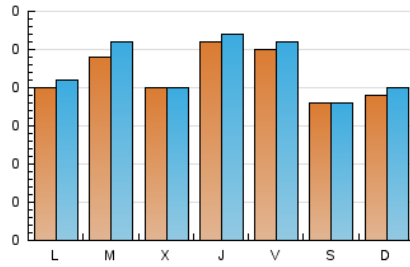

4. Gràfiques (Nacional)

4.1 Per dia de la setmana (promig)

N. únics / Visites (x 100)