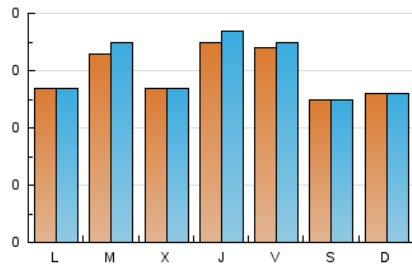

4. Gràfiques (Nacional i Internacional)

4.1 Per dia de la setmana (promig)

N. únics / Visites (x 100)