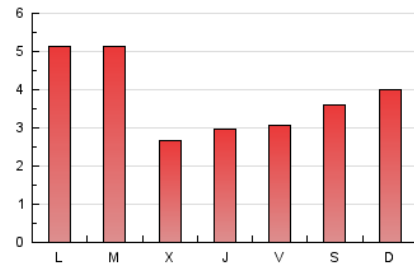

2. Seccions (Nacional i Internacional)

	PÀGINES	%
HOME	6.430	55.96 %
RESTA	5.060	44.04 %

3. Per dia del mes (Nacional i Internacional)

Dia	N. únics	Visites	Pàgines	Dia	N. únics	Visites	Pàgines	Dia	N. únics	Visites	Pàgines
1	*	*	*	11	164	174	252	21	100	104	144
2	100	107	236	12	196	206	258	22	44	45	65
3	244	279	698	13	514	537	876	23	105	113	154
4	208	226	334	14	919	972	1.338	24	109	109	138
5	183	192	257	15	636	666	851	25	125	126	177
6	212	223	275	16	465	486	857	26	242	261	326
7	156	170	245	17	261	282	462	27	597	610	724
8	155	166	231	18	571	589	676	28	274	284	326
9	101	107	154	19	614	631	757	29	122	128	194
10	103	109	141	20	95	100	172	30	54	55	77
								31	51	58	95

[*] Dades no disponibles per causes tècniques.

4. Gràfiques (Nacional i Internacional)

4.1 Per dia de la setmana (promig)

N. únics / Visites (x 100)

Pàgines (x 100)

4.2 Per franja horària (promig)

Visites (x 1000)