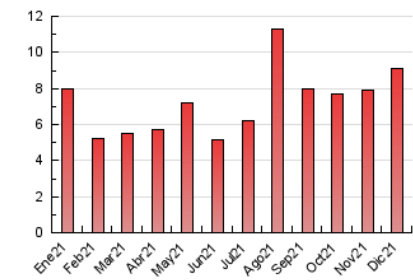

Pàgines (x 1000)