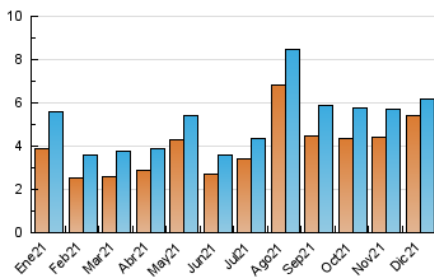

4.3 Per mesos

N. únics / Visites (x 1000)