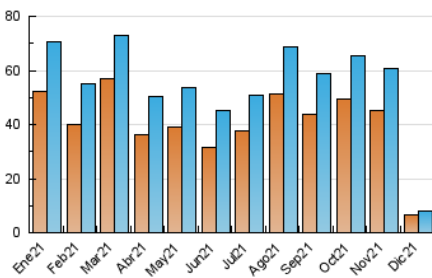

4.3 Per mesos

N. únics / Visites (x 1000)