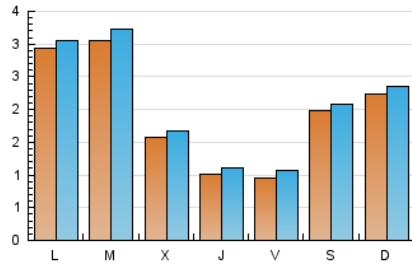

4. Gràfiques (Nacional)

4.1 Per dia de la setmana (promig)

N. únics / Visites (x 100)