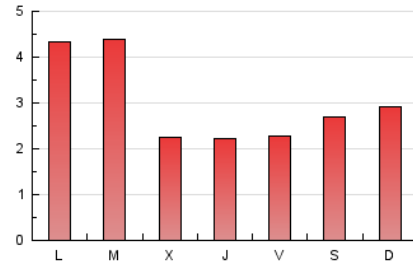

2. Seccions (Nacional)

	PÀGINES	%
HOME	1.625	17.84 %
RESTA	7.484	82.16 %

3. Per dia del mes (Nacional)

Dia	N. únics	Visites	Pàgines	Dia	N. únics	Visites	Pàgines	Dia	N. únics	Visites	Pàgines
1	*	*	*	11	115	124	188	21	80	83	114
2	41	48	154	12	162	171	218	22	39	40	59
3	118	145	501	13	460	483	806	23	88	95	133
4	107	124	208	14	808	857	1.192	24	101	101	128
5	98	107	146	15	549	577	752	25	91	92	113
6	92	100	130	16	288	306	665	26	144	158	209
7	80	93	144	17	165	177	349	27	554	567	679
8	93	101	141	18	479	494	570	28	254	260	301
9	71	77	118	19	487	503	594	29	111	116	176
10	65	71	99	20	64	68	121	30	23	24	35
								31	31	36	66

[*] Dades no disponibles per causes tècniques.

4. Gràfiques (Nacional)

4.1 Per dia de la setmana (promig)

N. únics / Visites (x 100)

Pàgines (x 100)

4.2 Per franja horària (promig)

Visites__ (x 1000)

Pàgines (x 1000)