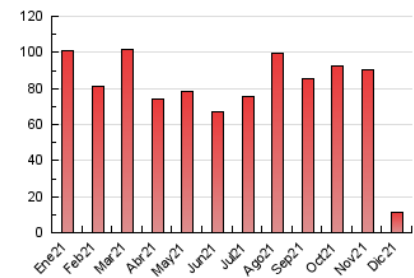

Pàgines (x 1000)