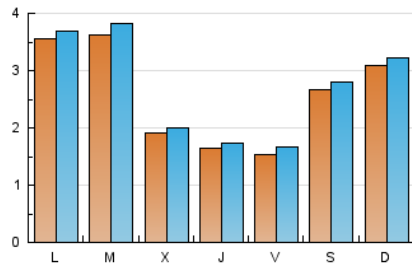

2. Seccions (Nacional i Internacional)

	PÀGINES	%
HOME	6.430	55.96 %
RESTA	5.060	44.04 %

3. Per dia del mes (Nacional i Internacional)

Dia	N. únics	Visites	Pàgines	Dia	N. únics	Visites	Pàgines	Dia	N. únics	Visites	Pàgines
1	*	*	*	11	164	174	252	21	100	104	144
2	100	107	236	12	196	206	258	22	44	45	65
3	244	279	698	13	514	537	876	23	105	113	154
4	208	226	334	14	919	972	1.338	24	109	109	138
5	183	192	257	15	636	666	851	25	125	126	177
6	212	223	275	16	465	486	857	26	242	261	326
7	156	170	245	17	261	282	462	27	597	610	724
8	155	166	231	18	571	589	676	28	274	284	326
9	101	107	154	19	614	631	757	29	122	128	194
10	103	109	141	20	95	100	172	30	54	55	77
								31	51	58	95

[*] Dades no disponibles per causes tècniques.

4. Gràfiques (Nacional i Internacional)

4.1 Per dia de la setmana (promig)

N. únics / Visites (x 100)

Pàgines (x 100)

4.2 Per franja horària (promig)

Visites (x 1000)