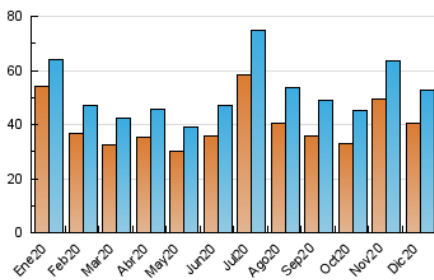

4.3 Per mesos

N. únics / Visites (x 1000)