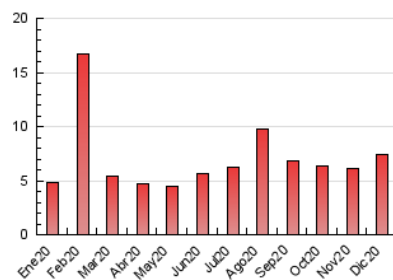

##### 4.1 Per dia de la setmana (promig)

N. únics / Visites (x 100)

Pàgines (x 100)

##### 4.2 Per franja horària (promig)

Visites (x 1000)

Pàgines (x 1000)

##### 4.3 Per mesos

N. únics / Visites (x 1000)

Pàgines (x 1000)