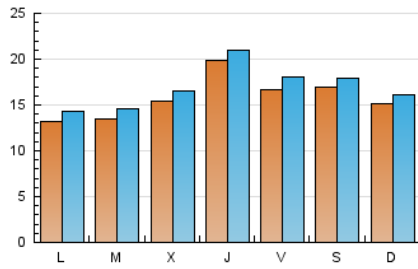

4. Gràfiques (Nacional i Internacional)

4.1 Per dia de la setmana (promig)

N. únics / Visites (x 100)