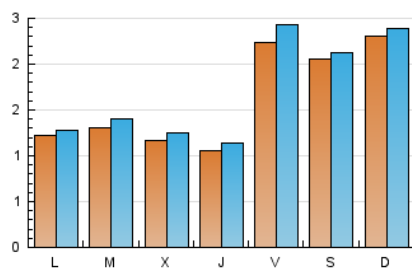

4. Gràfiques (Nacional)

4.1 Per dia de la setmana (promig)

N. únics / Visites (x 100)