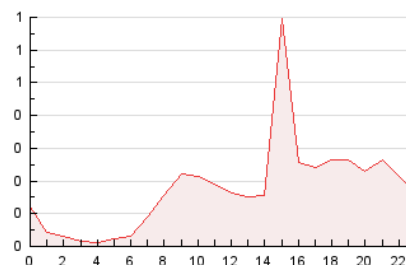

Pàgines (x 1000)