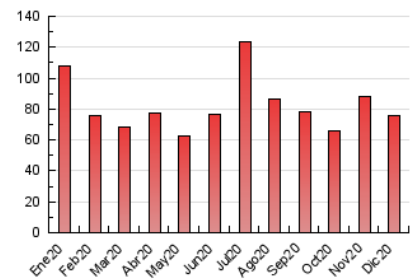

Pàgines (x 1000)