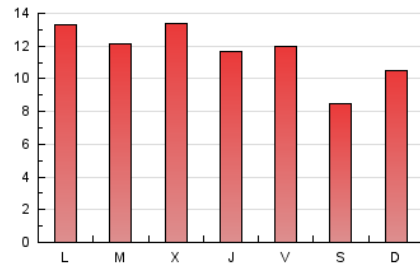

Pàgines (x 100)