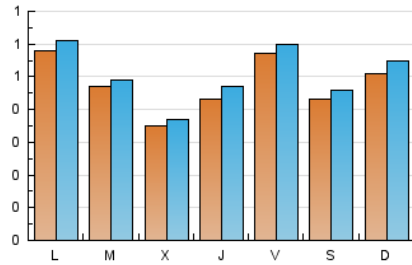

4. Gràfiques (Nacional)

4.1 Per dia de la setmana (promig)

N. únics / Visites (x 100)