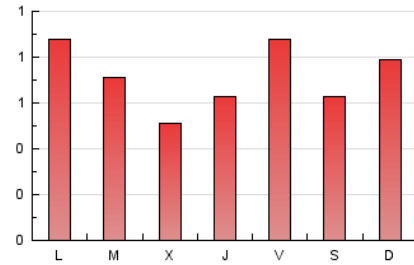

Pàgines (x 100)