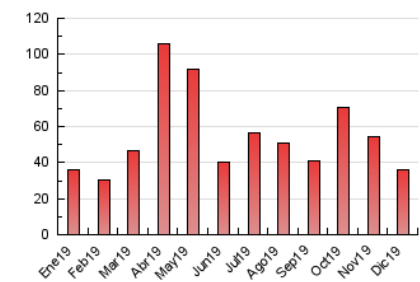

Pàgines (x 1000)