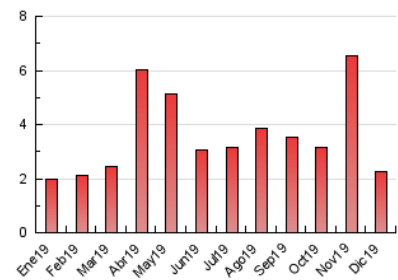

Pàgines (x 1000)