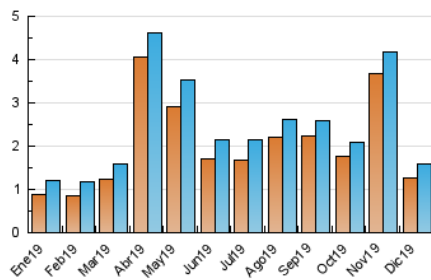

4.3 Per mesos

N. únics / Visites (x 1000)