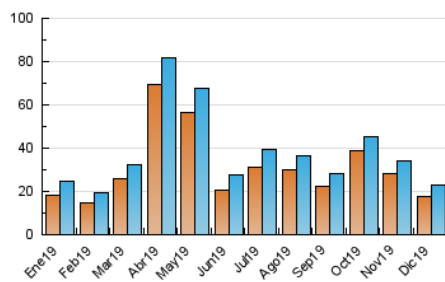

4.3 Per mesos

N. únics / Visites (x 1000)