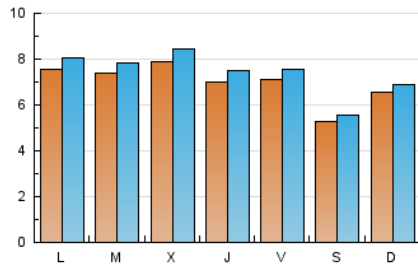

4. Gràfiques (Nacional i Internacional)

4.1 Per dia de la setmana (promig)

N. únics / Visites (x 100)