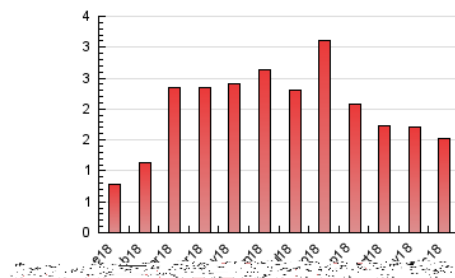

Pàgines (x 1000)