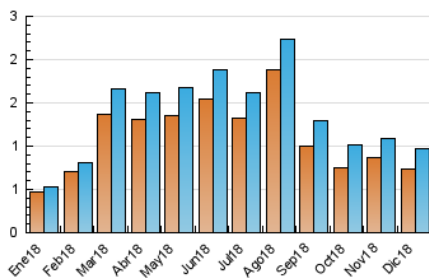

4.3 Per mesos

N. únics / Visites (x 1000)