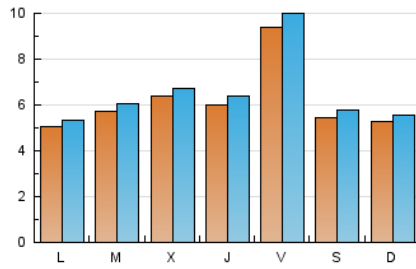

4. Gràfiques (Nacional i Internacional)

4.1 Per dia de la setmana (promig)

N. únics / Visites (x 100)