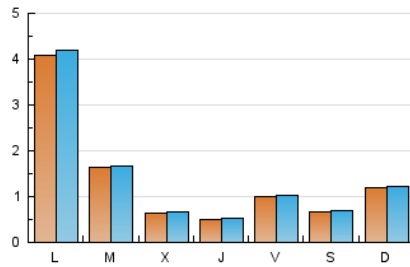

4. Gràfiques (Nacional)

4.1 Per dia de la setmana (promig)

N. únics / Visites (x 100)