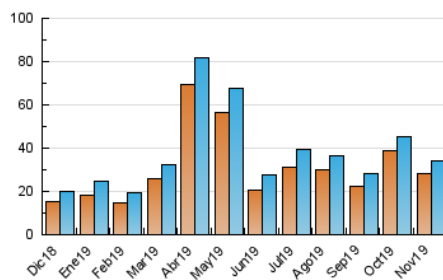

4.3 Per mesos

N. únics / Visites (x 1000)