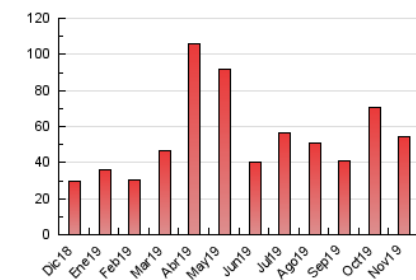

Pàgines (x 1000)