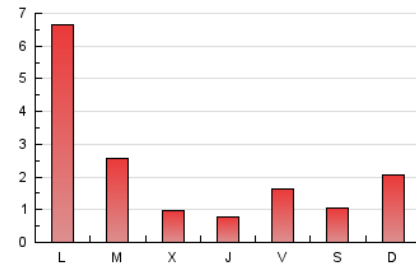

Pàgines (x 100)