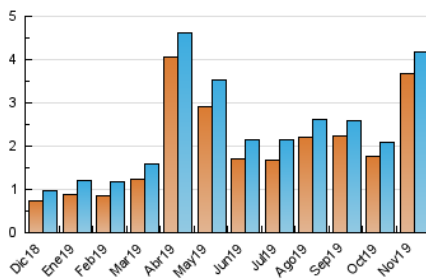

4.3 Per mesos

N. únics / Visites (x 1000)