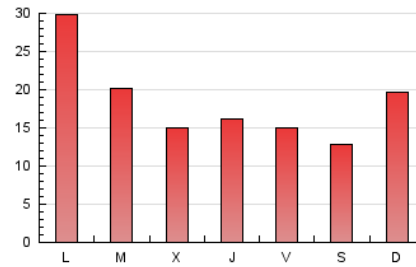

Pàgines (x 100)