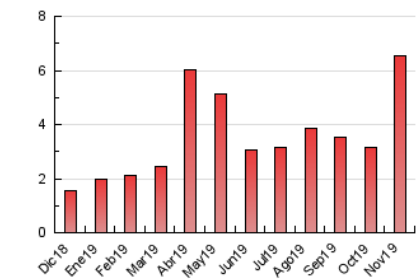

Pàgines (x 1000)