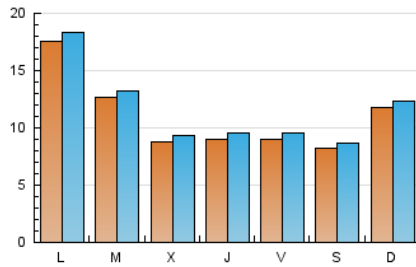

4. Gràfiques (Nacional i Internacional)

4.1 Per dia de la setmana (promig)

N. únics / Visites (x 100)