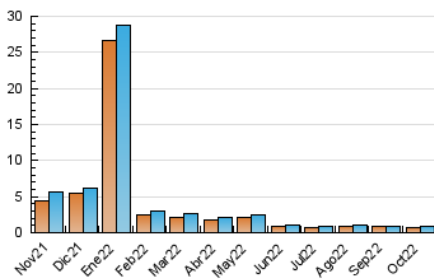

4.3 Per mesos

N. únics / Visites (x 1000)