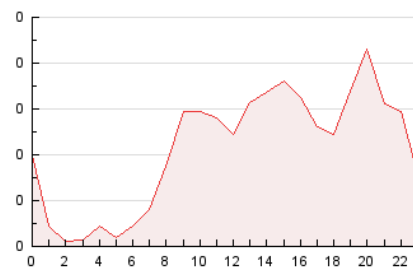

2. Seccions (Nacional)

	PÀGINES	%
HOME	89	8.69 %
RESTA	935	91.31 %

3. Per dia del mes (Nacional)

Dia	N. únics	Visites	Pàgines	Dia	N. únics	Visites	Pàgines	Dia	N. únics	Visites	Pàgines
1	17	17	23	11	29	31	41	21	24	24	25
2	20	21	24	12	27	27	34	22	23	23	33
3	19	19	30	13	29	32	44	23	29	29	38
4	31	35	39	14	29	30	40	24	29	31	41
5	19	19	25	15	26	27	30	25	25	25	29
6	26	26	27	16	24	26	30	26	22	22	25
7	31	33	44	17	24	27	27	27	28	32	41
8	25	26	29	18	18	18	18	28	20	20	32
9	23	24	27	19	26	26	39	29	36	37	41
10	21	21	23	20	27	28	37	30	36	36	43
								31	30	31	45

4. Gràfiques (Nacional)

4.1 Per dia de la setmana (promig)

N. únics / Visites (x 100)

Pàgines (x 100)

4.2 Per franja horària (promig)

Visites__ (x 1000)

Pàgines (x 1000)

4.3 Per mesos