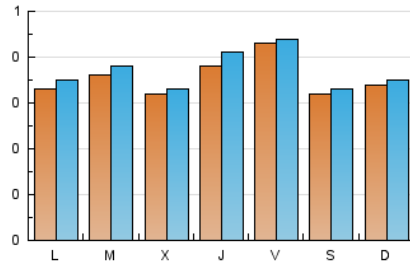

4. Gràfiques (Nacional i Internacional)

4.1 Per dia de la setmana (promig)

N. únics / Visites (x 100)