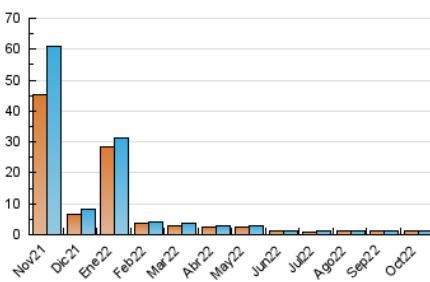

4.3 Per mesos

N. únics / Visites (x 1000)