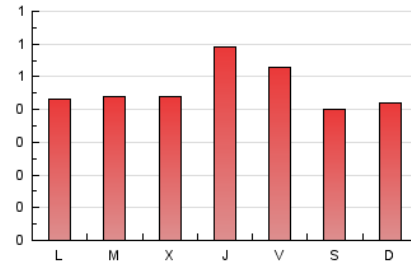

Pàgines (x 100)