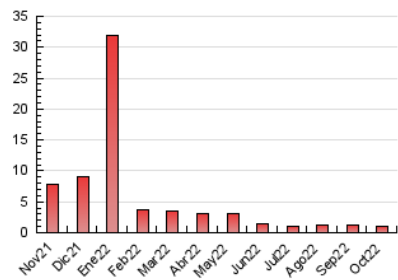

Pàgines (x 1000)