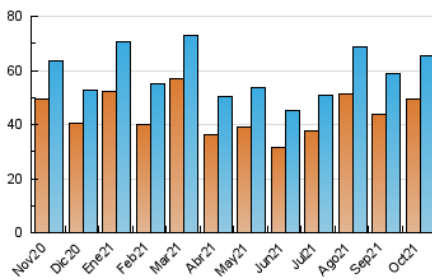

4.3 Per mesos

N. únics / Visites (x 1000)