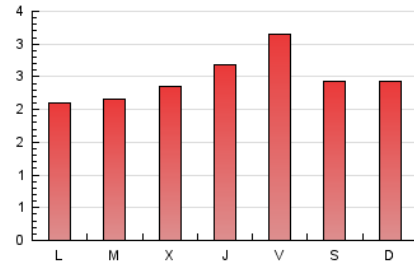

Pàgines (x 100)