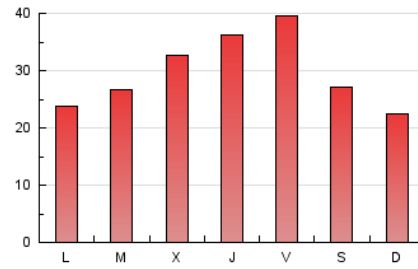

Pàgines (x 100)