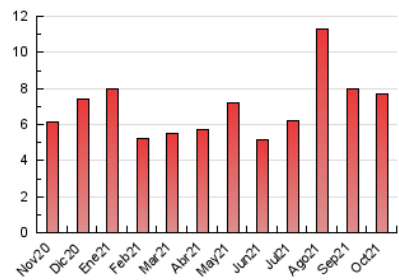

Pàgines (x 1000)