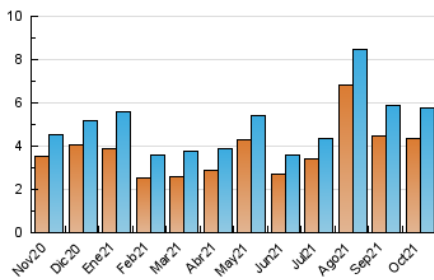

4.3 Per mesos

N. únics / Visites (x 1000)