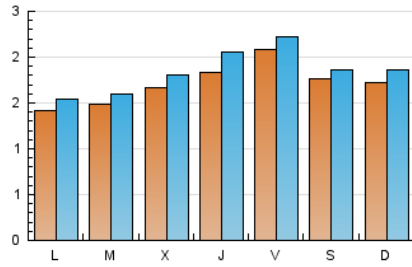

4. Gràfiques (Nacional)

4.1 Per dia de la setmana (promig)

N. únics / Visites (x 100)