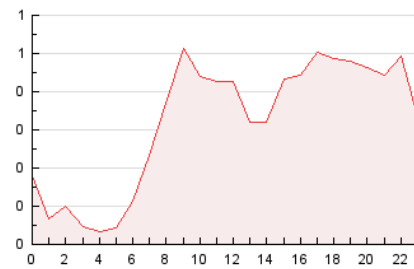

2. Seccions (Nacional)

	PÀGINES	%
HOME	497	6.44 %
RESTA	7.225	93.56 %

3. Per dia del mes (Nacional)

Dia	N. únics	Visites	Pàgines	Dia	N. únics	Visites	Pàgines	Dia	N. únics	Visites	Pàgines
1	205	215	329	11	165	177	237	21	171	190	238
2	134	140	177	12	139	150	188	22	194	209	276
3	159	170	229	13	172	183	233	23	112	117	151
4	137	149	190	14	206	228	282	24	151	170	249
5	169	183	243	15	185	195	271	25	132	145	214
6	173	183	245	16	184	193	255	26	157	170	222
7	176	188	244	17	136	145	192	27	164	181	236
8	186	194	281	18	132	146	197	28	184	213	306
9	251	261	328	19	129	137	208	29	275	297	419
10	275	298	356	20	155	175	226	30	198	219	307
								31	140	145	193

4. Gràfiques (Nacional)

4.1 Per dia de la setmana (promig)

N. únics / Visites (x 100)

Pàgines (x 100)

4.2 Per franja horària (promig)

Visites__ (x 1000)

Pàgines (x 1000)

4.3 Per mesos