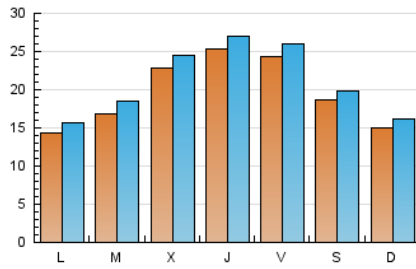

4. Gràfiques (Nacional i Internacional)

4.1 Per dia de la setmana (promig)

N. únics / Visites (x 100)