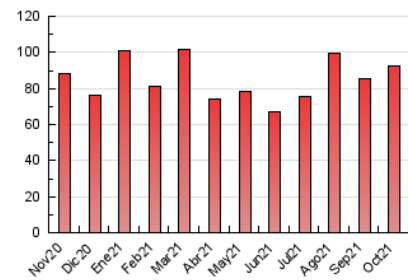

Pàgines (x 1000)