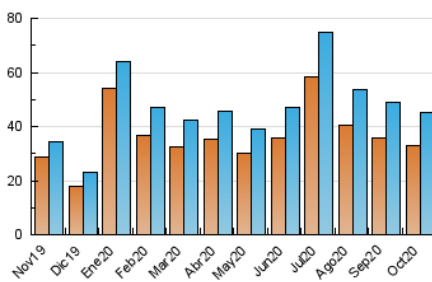

4.3 Per mesos

N. únics / Visites (x 1000)