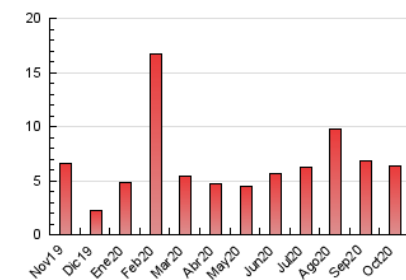

##### 4.1 Per dia de la setmana (promig)

N. únics / Visites (x 100)

Pàgines (x 100)

##### 4.2 Per franja horària (promig)

Visites (x 1000)

Pàgines (x 1000)

##### 4.3 Per mesos

N. únics / Visites (x 1000)

Pàgines (x 1000)