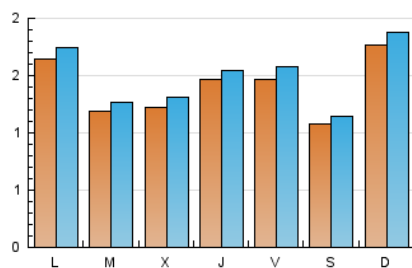

4. Gràfiques (Nacional)

4.1 Per dia de la setmana (promig)

N. únics / Visites (x 100)