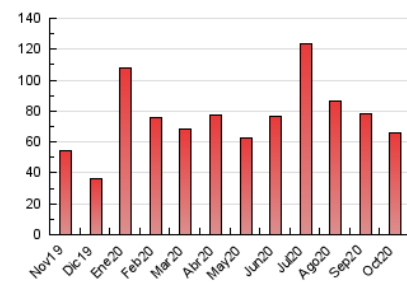

Pàgines (x 1000)