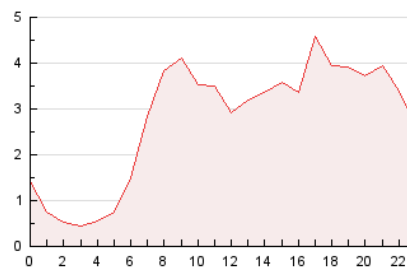

### 3. Per dia del mes (Nacional i Internacional)

Dia	N. únics	Visites	Pàgines	Dia	N. únics	Visites	Pàgines	Dia	N. únics	Visites	Pàgines
1	1.000	1.109	1.523	11	1.316	1.411	2.049	21	1.926	2.093	2.974
2	1.292	1.436	2.410	12	1.109	1.220	2.072	22	3.583	3.795	5.191
3	1.089	1.182	1.652	13	1.096	1.226	1.825	23	2.053	2.195	3.217
4	1.026	1.114	1.553	14	933	1.035	1.560	24	1.218	1.304	1.914
5	1.110	1.221	1.871	15	884	977	1.455	25	1.258	1.357	1.922
6	1.192	1.311	1.970	16	1.392	1.533	2.474	26	1.272	1.378	1.976
7	1.671	1.790	2.578	17	869	929	1.356	27	942	1.048	1.500
8	1.259	1.375	1.917	18	1.247	1.350	1.819	28	1.139	1.259	1.838
9	1.416	1.572	2.498	19	1.259	1.406	2.079	29	1.140	1.233	1.807
10	998	1.068	1.528	20	1.318	1.431	2.163	30	1.465	1.593	2.554
								31	2.062	2.179	2.956

4. Gràfiques (Nacional i Internacional)

4.1 Per dia de la setmana (promig)

N. únics / Visites (x 100)

Pàgines (x 100)

4.2 Per franja horària (promig)

Visites (x 1000)

Pàgines (x 1000)

4.3 Per mesos