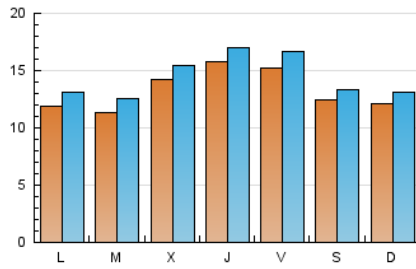

4. Gràfiques (Nacional i Internacional)

4.1 Per dia de la setmana (promig)

N. únics / Visites (x 100)