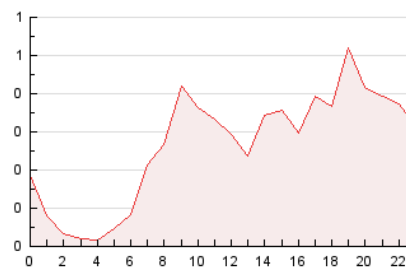

Pàgines (x 1000)