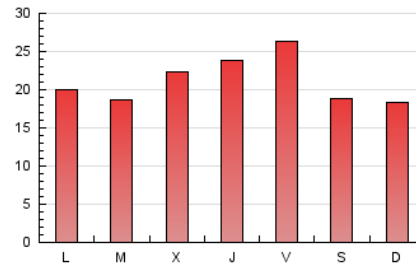

Pàgines (x 100)