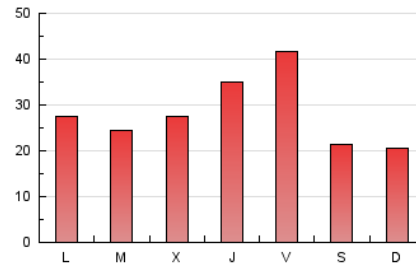

Pàgines (x 100)