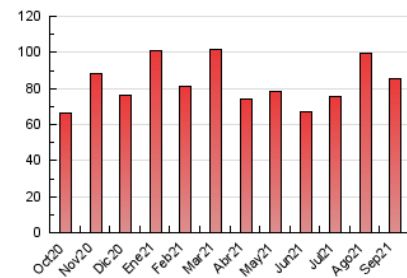

Pàgines (x 1000)