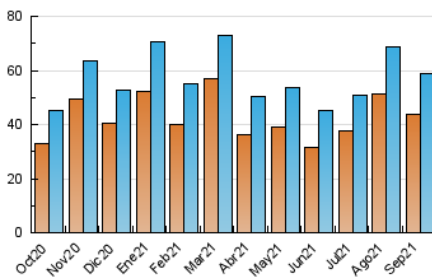

4.3 Per mesos

N. únics / Visites (x 1000)