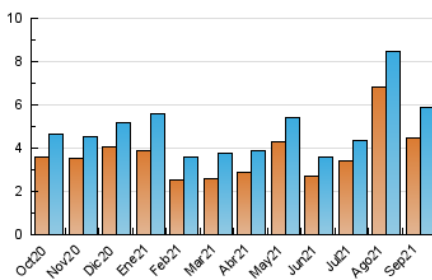

4.3 Per mesos

N. únics / Visites (x 1000)