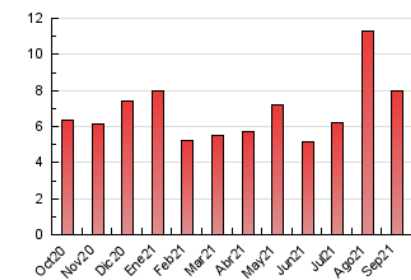

Pàgines (x 1000)