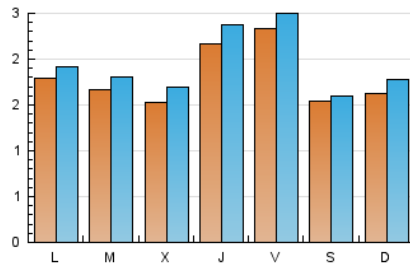

4. Gràfiques (Nacional)

4.1 Per dia de la setmana (promig)

N. únics / Visites (x 100)