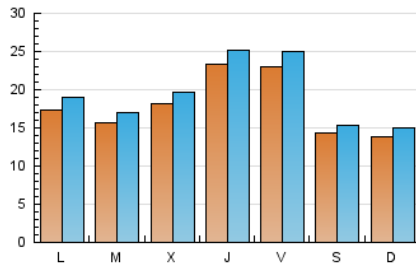

4. Gràfiques (Nacional i Internacional)

4.1 Per dia de la setmana (promig)

N. únics / Visites (x 100)