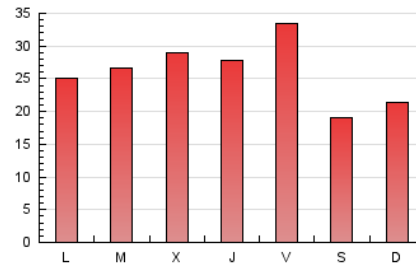

Pàgines (x 100)