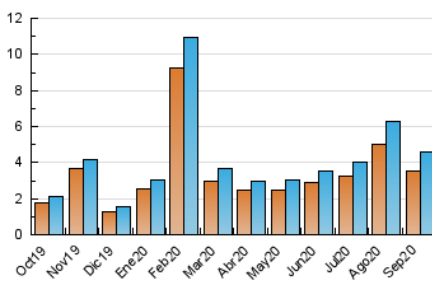

4.3 Per mesos

N. únics / Visites (x 1000)