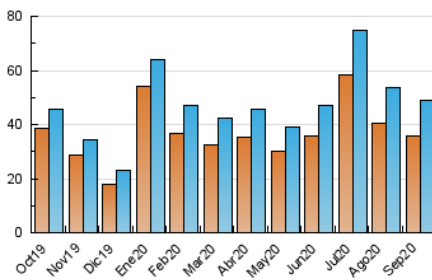

4.3 Per mesos

N. únics / Visites (x 1000)