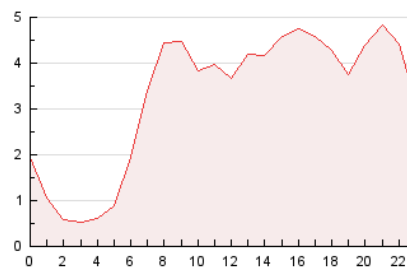

2. Seccions (Nacional i Internacional)

	PÀGINES	%
HOME	9.912	12.63 %
RESTA	68.564	87.37 %

3. Per dia del mes (Nacional i Internacional)

Dia	N. únics	Visites	Pàgines	Dia	N. únics	Visites	Pàgines	Dia	N. únics	Visites	Pàgines
1	2.284	2.438	4.162	11	3.119	3.321	5.637	21	1.428	1.560	2.425
2	2.044	2.169	3.661	12	1.564	1.669	2.542	22	1.147	1.257	2.011
3	1.465	1.582	2.596	13	1.133	1.225	1.742	23	1.921	2.067	3.482
4	1.190	1.298	2.303	14	1.620	1.741	2.797	24	1.383	1.518	2.435
5	857	920	1.383	15	1.377	1.537	2.599	25	1.768	1.939	2.940
6	1.776	1.935	3.063	16	1.751	1.896	3.163	26	1.345	1.455	2.004
7	1.535	1.664	2.667	17	1.383	1.506	2.443	27	1.042	1.107	1.570
8	1.185	1.295	1.988	18	1.363	1.460	2.465	28	1.298	1.427	2.171
9	1.197	1.319	2.152	19	1.061	1.136	1.694	29	1.592	1.741	2.514
10	2.029	2.150	3.686	20	1.317	1.413	2.197	30	1.285	1.399	1.984

4. Gràfiques (Nacional i Internacional)

4.1 Per dia de la setmana (promig)

N. únics / Visites (x 100)

Pàgines (x 100)

4.2 Per franja horària (promig)

Visites (x 1000)

Pàgines (x 1000)

4.3 Per mesos