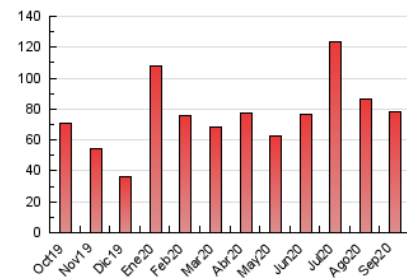

Pàgines (x 1000)