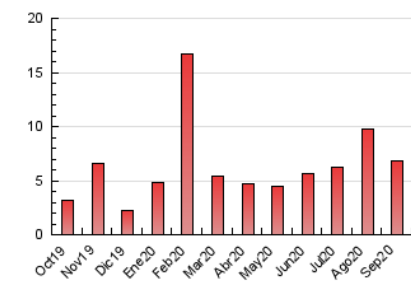

Pàgines (x 1000)