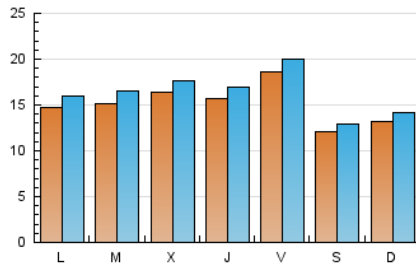

4. Gràfiques (Nacional i Internacional)

4.1 Per dia de la setmana (promig)

N. únics / Visites (x 100)