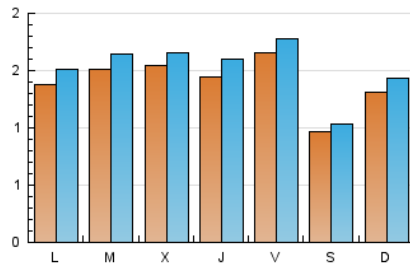

4. Gràfiques (Nacional)

4.1 Per dia de la setmana (promig)

N. únics / Visites (x 100)