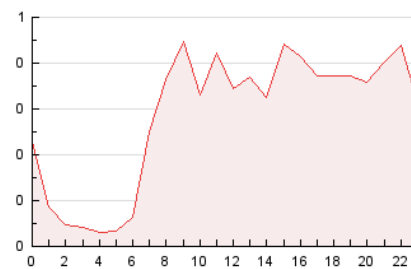

2. Seccions (Nacional)

	PÀGINES	%
HOME	462	6.73 %
RESTA	6.403	93.27 %

3. Per dia del mes (Nacional)

Dia	N. únics	Visites	Pàgines	Dia	N. únics	Visites	Pàgines	Dia	N. únics	Visites	Pàgines
1	143	157	241	11	139	150	255	21	133	142	185
2	198	212	321	12	96	101	131	22	102	108	161
3	230	257	390	13	138	147	195	23	104	110	199
4	120	127	211	14	192	207	323	24	94	102	148
5	96	99	157	15	139	154	237	25	237	260	385
6	172	197	284	16	221	237	384	26	108	119	152
7	128	145	217	17	162	181	268	27	83	88	120
8	116	127	169	18	167	173	305	28	100	109	164
9	92	98	131	19	87	93	148	29	254	272	393
10	94	98	143	20	129	141	226	30	155	171	222

4. Gràfiques (Nacional)

4.1 Per dia de la setmana (promig)

N. únics / Visites (x 100)

Pàgines (x 100)

4.2 Per franja horària (promig)

Visites (x 1000)

Pàgines (x 1000)

4.3 Per mesos