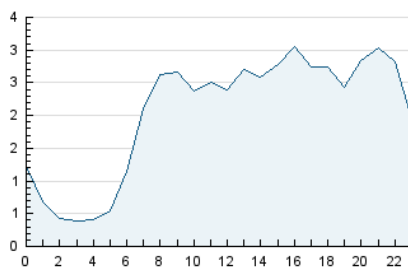

2. Seccions (Nacional i Internacional)

	PÀGINES	%
HOME	9.912	12.63 %
RESTA	68.564	87.37 %

3. Per dia del mes (Nacional i Internacional)

Dia	N. únics	Visites	Pàgines	Dia	N. únics	Visites	Pàgines	Dia	N. únics	Visites	Pàgines
1	2.284	2.438	4.162	11	3.119	3.321	5.637	21	1.428	1.560	2.425
2	2.044	2.169	3.661	12	1.564	1.669	2.542	22	1.147	1.257	2.011
3	1.465	1.582	2.596	13	1.133	1.225	1.742	23	1.921	2.067	3.482
4	1.190	1.298	2.303	14	1.620	1.741	2.797	24	1.383	1.518	2.435
5	857	920	1.383	15	1.377	1.537	2.599	25	1.768	1.939	2.940
6	1.776	1.935	3.063	16	1.751	1.896	3.163	26	1.345	1.455	2.004
7	1.535	1.664	2.667	17	1.383	1.506	2.443	27	1.042	1.107	1.570
8	1.185	1.295	1.988	18	1.363	1.460	2.465	28	1.298	1.427	2.171
9	1.197	1.319	2.152	19	1.061	1.136	1.694	29	1.592	1.741	2.514
10	2.029	2.150	3.686	20	1.317	1.413	2.197	30	1.285	1.399	1.984

4. Gràfiques (Nacional i Internacional)

4.1 Per dia de la setmana (promig)

N. únics / Visites (x 100)

Pàgines (x 100)

4.2 Per franja horària (promig)

Visites (x 1000)

Pàgines (x 1000)

4.3 Per mesos