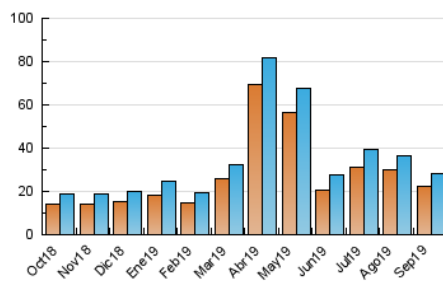

4.3 Per mesos

N. únics / Visites (x 1000)