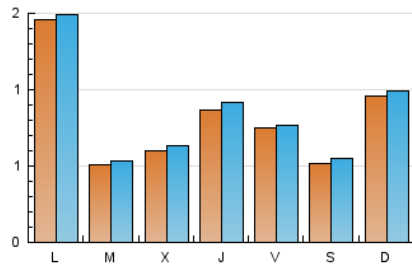

4. Gràfiques (Nacional)

4.1 Per dia de la setmana (promig)

N. únics / Visites (x 100)