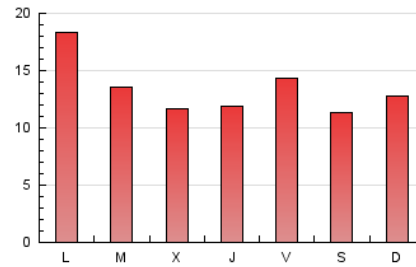

Pàgines (x 100)