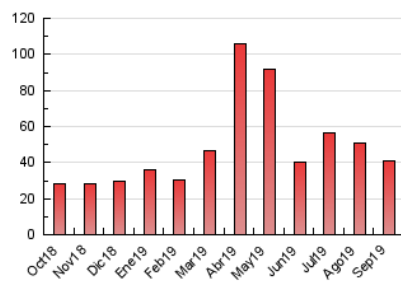

Pàgines (x 1000)