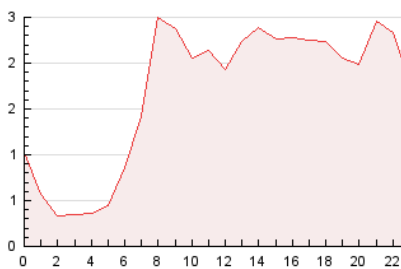

2. Seccions (Nacional i Internacional)

	PÀGINES	%
HOME	4.252	10.47 %
RESTA	36.377	89.53 %

3. Per dia del mes (Nacional i Internacional)

Dia	N. únics	Visites	Pàgines	Dia	N. únics	Visites	Pàgines	Dia	N. únics	Visites	Pàgines
1	709	747	1.023	11	762	817	1.166	21	657	705	1.020
2	718	774	1.070	12	795	852	1.251	22	957	1.006	1.421
3	781	832	1.276	13	959	1.013	1.640	23	1.095	1.158	1.730
4	733	776	1.083	14	993	1.040	1.451	24	873	916	1.380
5	833	868	1.134	15	847	888	1.288	25	799	851	1.241
6	896	966	1.454	16	963	1.017	1.478	26	668	714	1.137
7	680	705	896	17	866	918	1.332	27	797	856	1.412
8	975	1.009	1.234	18	774	826	1.159	28	711	775	1.165
9	1.057	1.121	1.592	19	776	827	1.238	29	917	946	1.414
10	897	945	1.430	20	787	832	1.222	30	2.297	2.359	3.292

4. Gràfiques (Nacional i Internacional)

4.1 Per dia de la setmana (promig)

N. únics / Visites (x 100)

Pàgines (x 100)

4.2 Per franja horària (promig)

Visites (x 1000)

Pàgines (x 1000)

4.3 Per mesos