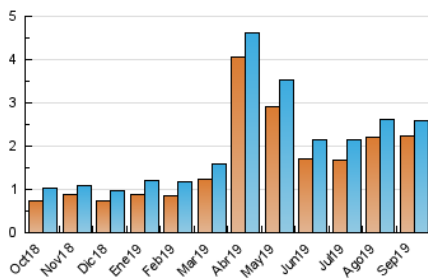

4.3 Per mesos

N. únics / Visites (x 1000)