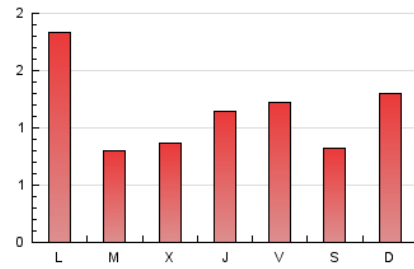

Pàgines (x 100)