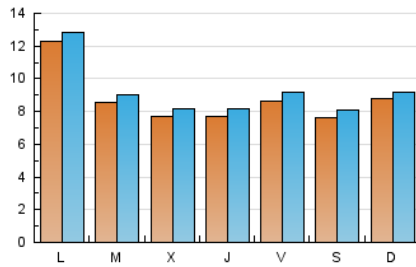

4. Gràfiques (Nacional i Internacional)

4.1 Per dia de la setmana (promig)

N. únics / Visites (x 100)