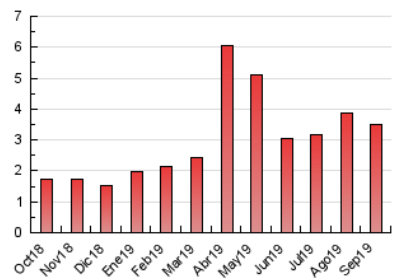

Pàgines (x 1000)