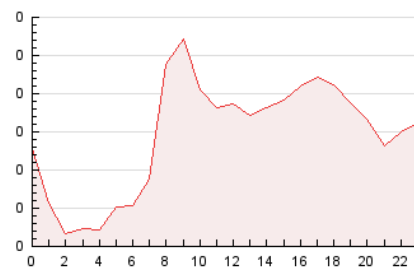

2. Seccions (Nacional)

	PÀGINES	%
HOME	251	7.16 %
RESTA	3.255	92.84 %

3. Per dia del mes (Nacional)

Dia	N. únics	Visites	Pàgines	Dia	N. únics	Visites	Pàgines	Dia	N. únics	Visites	Pàgines
1	57	58	75	11	62	65	98	21	41	48	82
2	54	57	72	12	59	65	91	22	50	55	96
3	58	60	86	13	97	99	164	23	49	51	64
4	46	51	67	14	70	74	109	24	47	49	68
5	118	121	137	15	52	57	101	25	48	52	78
6	83	86	121	16	53	54	68	26	59	62	78
7	48	50	65	17	40	43	71	27	48	48	80
8	71	71	80	18	82	83	105	28	48	49	71
9	73	73	99	19	110	119	152	29	250	253	299
10	57	61	94	20	72	74	124	30	503	510	611

4. Gràfiques (Nacional)

4.1 Per dia de la setmana (promig)

N. únics / Visites (x 100)

Pàgines (x 100)

4.2 Per franja horària (promig)

Visites (x 1000)

Pàgines (x 1000)

4.3 Per mesos