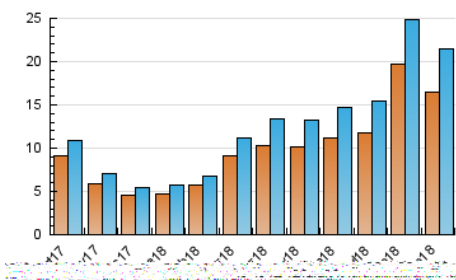

Pàgines (x 100)

4.2 Per franja horària (promig)

Visites (x 1000)

Pàgines (x 1000)

4.3 Per mesos

N. únics / Visites (x 1000)