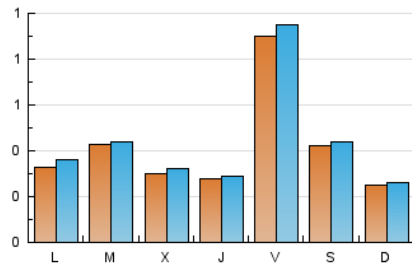

4. Gràfiques (Nacional)

4.1 Per dia de la setmana (promig)

N. únics / Visites (x 100)