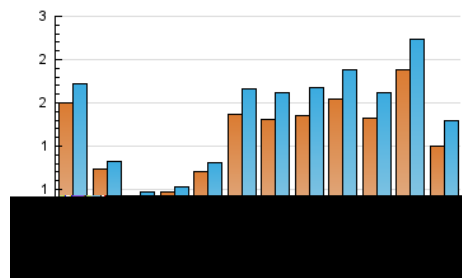

2. Seccions (Nacional)

	PÀGINES	%
HOME	258	12.42 %
RESTA	1.820	87.58 %

3. Per dia del mes (Nacional)

Dia	N. únics	Visites	Pàgines	Dia	N. únics	Visites	Pàgines	Dia	N. únics	Visites	Pàgines
1	42	43	54	11	30	31	58	21	78	84	149
2	37	38	50	12	22	23	37	22	47	51	89
3	37	38	43	13	27	27	49	23	28	32	103
4	34	36	51	14	74	77	116	24	38	43	91
5	38	38	67	15	36	41	51	25	31	33	54
6	33	33	47	16	20	20	34	26	31	33	61
7	111	115	198	17	29	37	71	27	25	29	54
8	59	59	73	18	77	77	106	28	96	103	145
9	17	19	30	19	29	34	44	29	24	25	33
10	26	27	57	20	27	28	35	30	21	22	28

4. Gràfiques (Nacional)

4.1 Per dia de la setmana (promig)

N. únics / Visites (x 100)

Pàgines (x 100)

Pàgines (x 1000)

4.2 Per franja horària (promig)

Visites (x 1000)

Pàgines (x 1000)