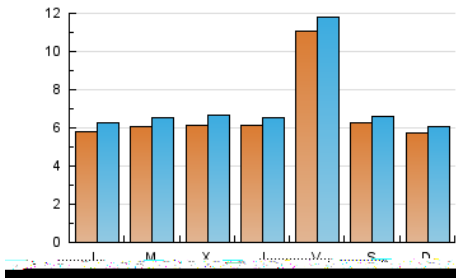

4. Gràfiques (Nacional i Internacional)

4.1 Per dia de la setmana (promig)

N. únics / Visites (x 100)