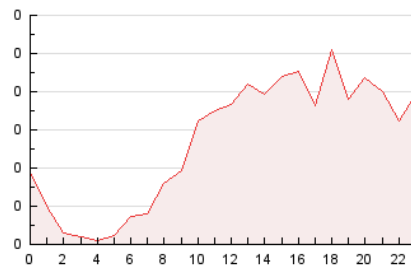

2. Seccions (Nacional)

	PÀGINES	%
HOME	96	7.45 %
RESTA	1.193	92.55 %

3. Per dia del mes (Nacional)

Dia	N. únics	Visites	Pàgines	Dia	N. únics	Visites	Pàgines	Dia	N. únics	Visites	Pàgines
1	25	25	30	11	28	28	36	21	27	29	30
2	31	31	44	12	31	33	48	22	31	32	54
3	31	33	38	13	31	32	37	23	23	23	27
4	32	32	34	14	28	29	36	24	47	50	75
5	30	30	35	15	36	36	47	25	35	37	39
6	34	35	41	16	39	41	55	26	39	40	42
7	29	29	37	17	39	41	49	27	28	28	38
8	29	30	34	18	38	40	70	28	33	34	43
9	40	41	51	19	40	41	52	29	29	29	31
10	24	25	34	20	27	30	38	30	26	26	28
								31	28	29	36

4. Gràfiques (Nacional)

4.1 Per dia de la setmana (promig)

N. únics / Visites (x 100)

Pàgines (x 100)

4.2 Per franja horària (promig)

Visites__ (x 1000)

Pàgines (x 1000)

4.3 Per mesos