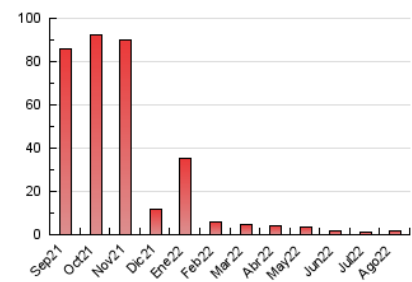

Pàgines (x 1000)