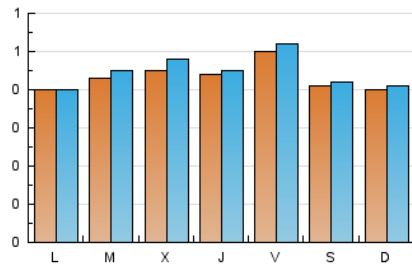

4. Gràfiques (Nacional i Internacional)

4.1 Per dia de la setmana (promig)

N. únics / Visites (x 100)