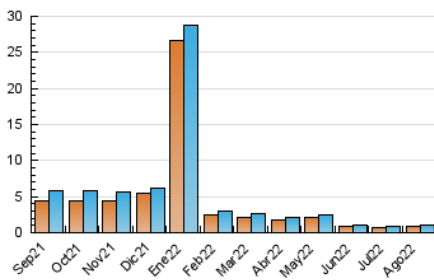

4.3 Per mesos

N. únics / Visites (x 1000)