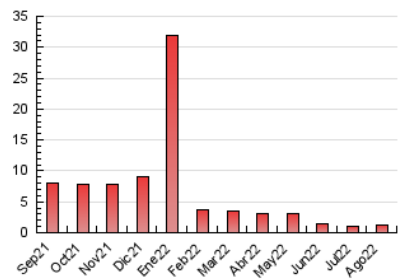

Pàgines (x 1000)