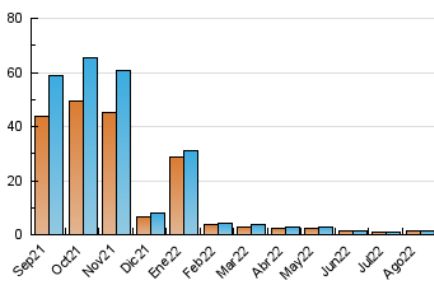

4.3 Per mesos

N. únics / Visites (x 1000)