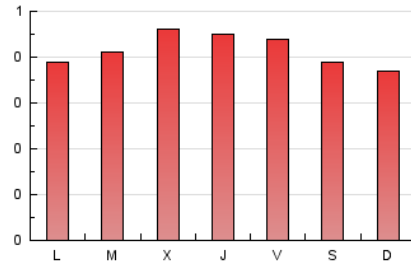

Pàgines (x 100)