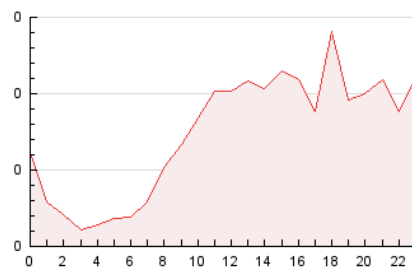

2. Seccions (Nacional i Internacional)

	PÀGINES	%
HOME	194	10.92 %
RESTA	1.583	89.08 %

3. Per dia del mes (Nacional i Internacional)

Dia	N. únics	Visites	Pàgines	Dia	N. únics	Visites	Pàgines	Dia	N. únics	Visites	Pàgines
1	36	36	45	11	37	37	48	21	39	41	47
2	45	45	66	12	47	51	71	22	36	37	59
3	44	46	60	13	41	42	47	23	33	39	47
4	44	44	46	14	40	41	50	24	56	60	85
5	39	39	44	15	48	48	62	25	47	49	56
6	49	50	56	16	49	51	70	26	61	63	79
7	42	42	51	17	50	53	63	27	37	37	47
8	40	41	56	18	46	51	82	28	40	41	50
9	55	56	73	19	51	56	76	29	38	39	53
10	40	41	52	20	37	40	48	30	32	32	36
								31	37	38	52

4. Gràfiques (Nacional i Internacional)

4.1 Per dia de la setmana (promig)

N. únics / Visites (x 100)

Pàgines (x 100)

4.2 Per franja horària (promig)

Visites__ (x 1000)

Pàgines (x 1000)

4.3 Per mesos