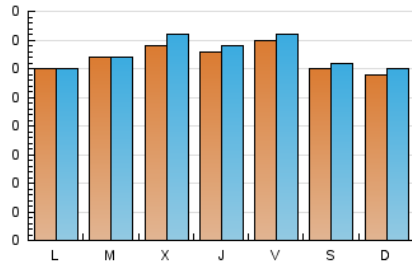

4. Gràfiques (Nacional)

4.1 Per dia de la setmana (promig)

N. únics / Visites (x 100)