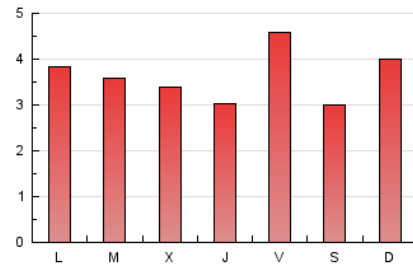

Pàgines (x 100)