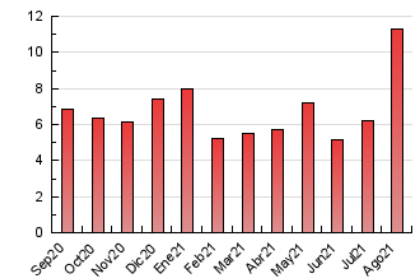

Pàgines (x 1000)