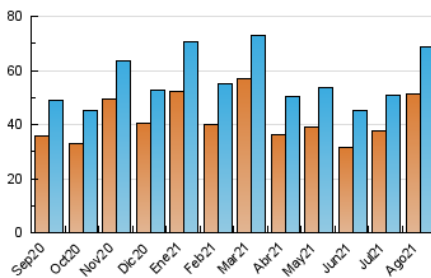

4.3 Per mesos

N. únics / Visites (x 1000)