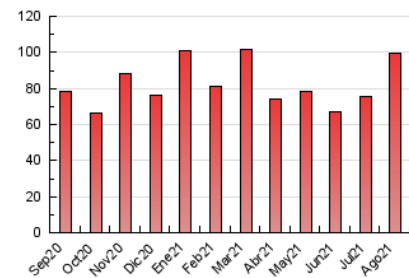

Pàgines (x 1000)