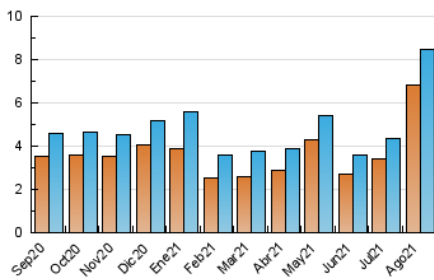

4.3 Per mesos

N. únics / Visites (x 1000)