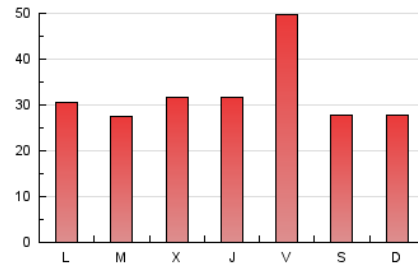

Pàgines (x 100)