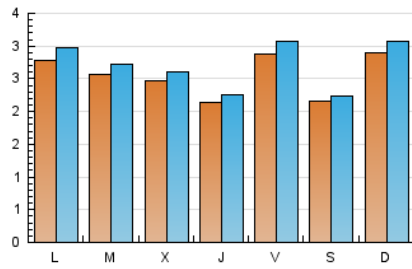

4. Gràfiques (Nacional)

4.1 Per dia de la setmana (promig)

N. únics / Visites (x 100)