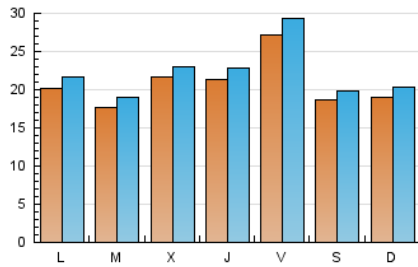

4. Gràfiques (Nacional i Internacional)

4.1 Per dia de la setmana (promig)

N. únics / Visites (x 100)