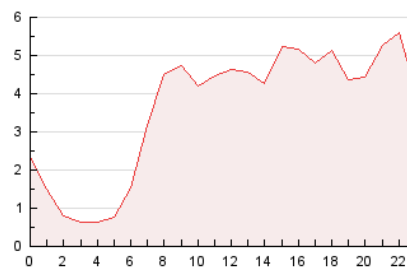

### 3. Per dia del mes (Nacional i Internacional)

Dia	N. únics	Visites	Pàgines	Dia	N. únics	Visites	Pàgines	Dia	N. únics	Visites	Pàgines
1	1.301	1.385	2.245	11	1.560	1.686	2.817	21	2.171	2.335	3.971
2	1.275	1.363	2.203	12	1.263	1.352	2.151	22	1.815	1.919	3.016
3	1.672	1.795	3.025	13	1.132	1.242	1.973	23	1.951	2.093	3.230
4	1.247	1.321	2.025	14	1.604	1.745	2.915	24	2.849	3.106	5.120
5	951	1.034	1.612	15	1.382	1.488	2.262	25	2.391	2.590	4.264
6	1.768	1.890	3.085	16	1.649	1.738	2.792	26	1.658	1.823	2.891
7	1.953	2.110	3.885	17	1.195	1.288	1.995	27	1.419	1.534	2.367
8	1.688	1.780	2.756	18	1.107	1.208	1.862	28	1.374	1.519	2.517
9	1.215	1.300	1.952	19	1.074	1.203	1.820	29	1.204	1.279	1.944
10	1.765	1.922	3.252	20	1.409	1.550	2.396	30	1.194	1.274	2.057
								31	3.570	3.803	6.423

4. Gràfiques (Nacional i Internacional)

4.1 Per dia de la setmana (promig)

N. únics / Visites (x 100)

Pàgines (x 100)

4.2 Per franja horària (promig)

Visites (x 1000)

Pàgines (x 1000)

4.3 Per mesos