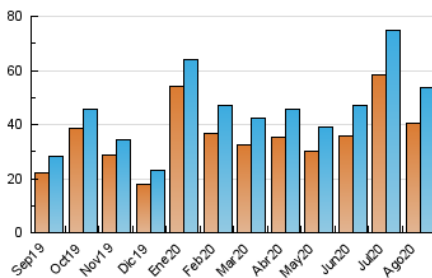

4.3 Per mesos

N. únics / Visites (x 1000)