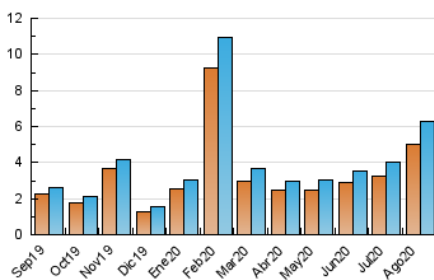

##### 4.1 Per dia de la setmana (promig)

N. únics / Visites (x 100)

Pàgines (x 100)

##### 4.2 Per franja horària (promig)

Visites (x 1000)

Pàgines (x 1000)

##### 4.3 Per mesos

N. únics / Visites (x 1000)

Pàgines (x 1000)