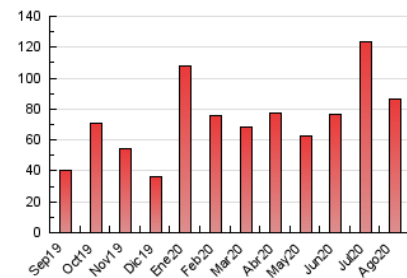

Pàgines (x 1000)