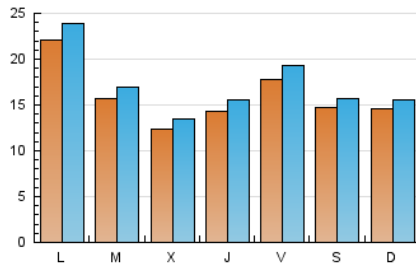

4. Gràfiques (Nacional i Internacional)

4.1 Per dia de la setmana (promig)

N. únics / Visites (x 100)