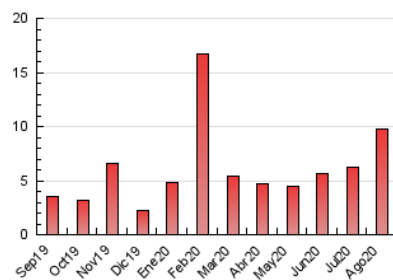

##### 4.1 Per dia de la setmana (promig)

N. únics / Visites (x 100)

Pàgines (x 100)

##### 4.2 Per franja horària (promig)

Visites (x 1000)

Pàgines (x 1000)

##### 4.3 Per mesos

N. únics / Visites (x 1000)

Pàgines (x 1000)