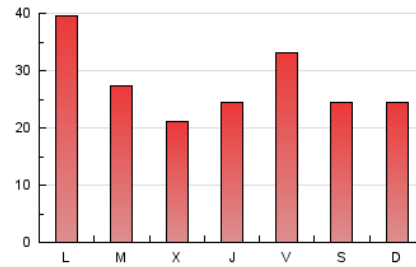

Pàgines (x 100)