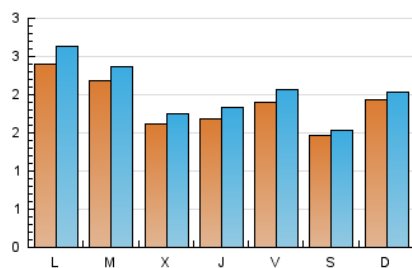

4. Gràfiques (Nacional)

4.1 Per dia de la setmana (promig)

N. únics / Visites (x 100)