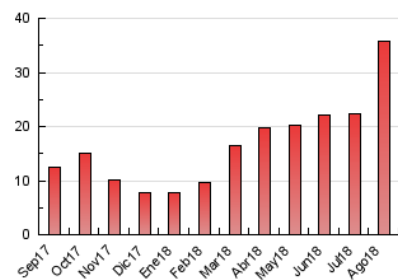

Pàgines (x 1000)