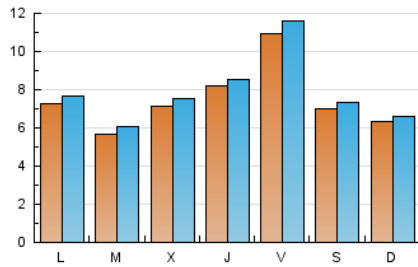

4. Gràfiques (Nacional i Internacional)

4.1 Per dia de la setmana (promig)

N. únics / Visites (x 100)