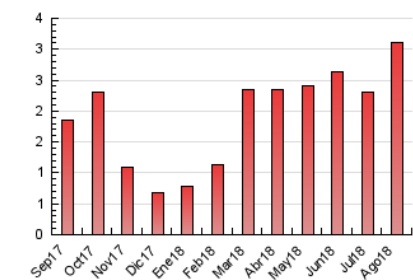

Pàgines (x 1000)