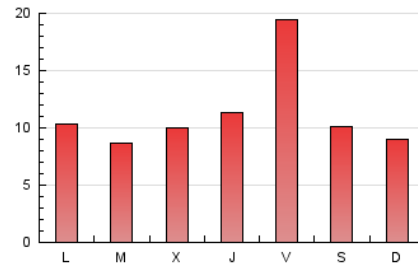

Pàgines (x 100)