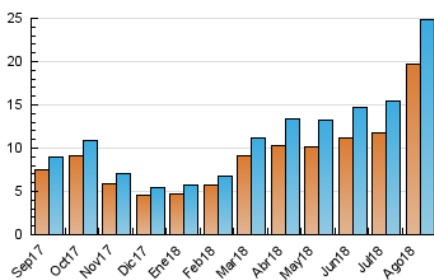

4.3 Per mesos

N. únics / Visites (x 1000)