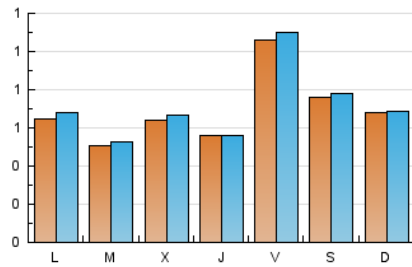

4. Gràfiques (Nacional)

4.1 Per dia de la setmana (promig)

N. únics / Visites (x 100)