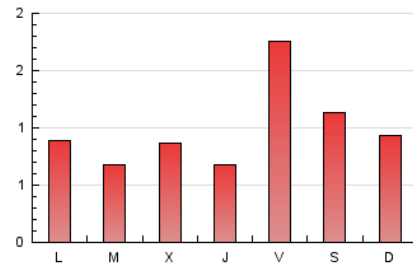

Pàgines (x 100)