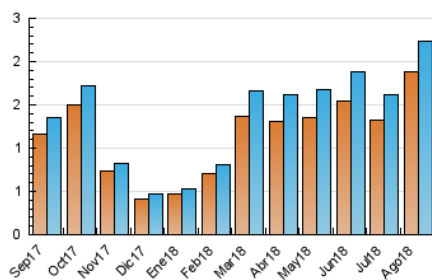

4.3 Per mesos

N. únics / Visites (x 1000)